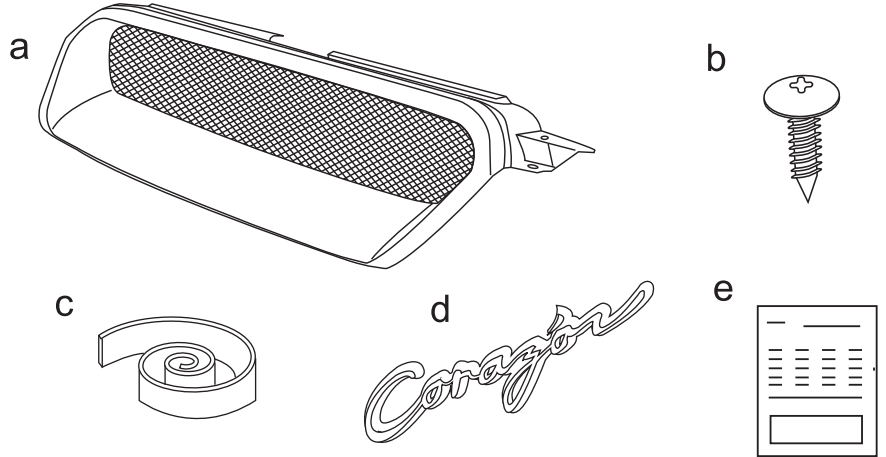

Corazon

CALMA announced a new brand CORAZON.
The meaning is a heart in Spanish. We will continue
developing the heartfelt product in future.

LEGACY/OUTBACK BP/BL (A~C型)

Stylish Aero Parts

フロントグリル

取扱説明書
取付説明書

構成部品

No	部品名	数
a	フロントグリル	1
b	M4タッピングビス	2
c	両面テープ (40cm)	2
d	エンブレムS	1
e	取付取扱説明書	1

使用工具

・プラスドライバー ・ドリル (3~3.5φ) ・はさみ ・ホワイトガソリン

完成図