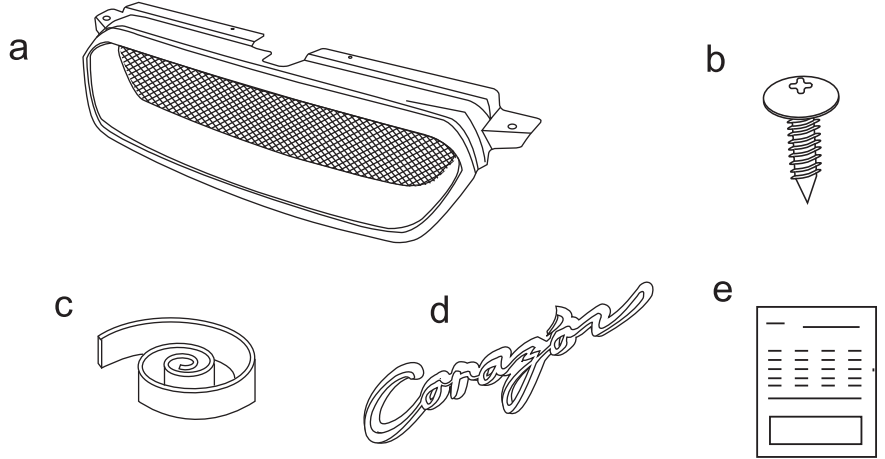

Corazon

CALMA announced a new brand CORAZON.
The meaning is a heart in Spanish. We will continue
developing the heartfelt product in future.

Stylish Aero Parts

LEGACY/OUTBACK BP/BL (D~E型)

フロントグリル Type-S

取扱説明書
取付説明書

構成部品

No	部品名	数
a	フロントグリル	1
b	M3.5タッピングビス	2
c	両面テープ	1
d	エンブレムS	1
e	取付取扱説明書	1

使用工具

・プラスドライバー ・ドリル (2.5~3φ) ・はさみ/カッター ・ホワイトガソリン

完成図