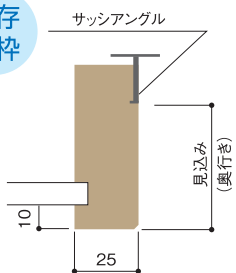

Re madoを窓枠に合わせてカットし、窓枠に圧着します。

After 改装工法特許出願中

最後にアルミ押さえをビス止めします。こんなに簡単！新品の窓枠になりました。

### 価格一例 (施工費別途)

既存窓枠

品番	見込み (mm)	長さ (mm)	設計価格 (消費税込み)
A-50	30~50	2,400	3,150円/本
A-70	50~70	2,400	3,360円/本
A-90	70~90	2,400	3,570円/本

上記価格にはアルミ押さえL=2,400mm 1本と取付ビス10本を含みます。

専用両面テープ 幅20mm×長さ20m巻  
設計価格 840円/巻