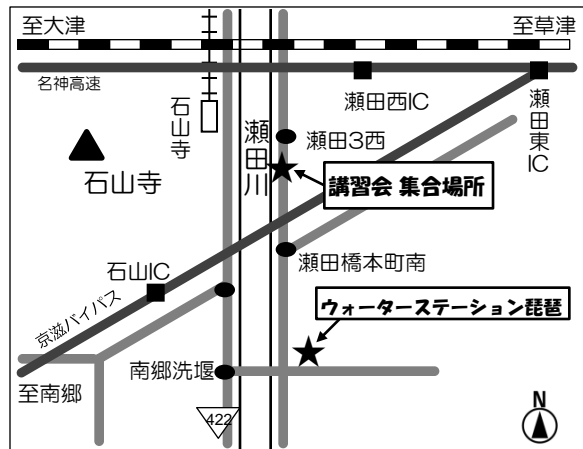

ごみ調査の講習会のご案内

4月10日
瀬田川

4月10日(土) 瀬田川

とき

2010年4月10日(土)
10:00~14:00

ところ

講習会:瀬田川 名神高速下流約500m付近 東側
(滋賀県大津市瀬田3丁目~4丁目)
交流会:ウォーターステーション琵琶

定員 30名(先着)

参加費 無料

集合 10時に現地集合 (瀬田川 名神高速下流約500m付近 東側)

※車で来る人は9時45分までにウォーターステーション琵琶に
集合してください。講習会会場までスタッフが車で送ります。

持ち物 筆記用具、長袖・長スボンの動きやすい服装、長靴、軍手、お弁当

10:00~12:00

ごみ調査の講習会(小雨決行)

／会場:瀬田川 名神高速下流約500m付近

- ・ごみ調査の説明
- ・清掃活動
- ・ごみの分別調査(データカードの記入)

12:00~12:30 瀬田川散策路で会場移動

12:30~14:00

交流会

／会場:ウォーターステーション琵琶

- ・“ごみ調査からわかること”のお話
- ・昼食を食べながら交流会

申込締切:4月9日(金)17:00までにエコネット近畿にお申し込みください!

共催:NPO法人エコネット近畿/NPO法人瀬田川リバブル隊/琵琶湖河川レンジャー
支援:琵琶湖河川事務所/ウォーターステーション琵琶 後援:滋賀県(申請中)

あなたの団体で、ごみの講習会を開催してみませんか?

エコネット近畿では、近畿2府4県で河川の清掃・浄化活動を広げ、またごみの発生源を突き止めてごみを減らしていくことを目的として、ごみ調査の普及に取り組んでいます。
今後も講習会を開催する予定ですので、詳しくはエコネット近畿ホームページをご覧ください。
また、同時に講習会の会場となっていたいただける団体も募集しています。お問い合わせは事務局まで。

お申込・お問合せ: **NPO法人 エコネット近畿 事務局**

TEL 06-6881-1133 / E-mail: econetkinki@minos.ocn.ne.jp

詳しくはエコネット近畿ホームページをご覧ください。 <http://econetkinki.org/>