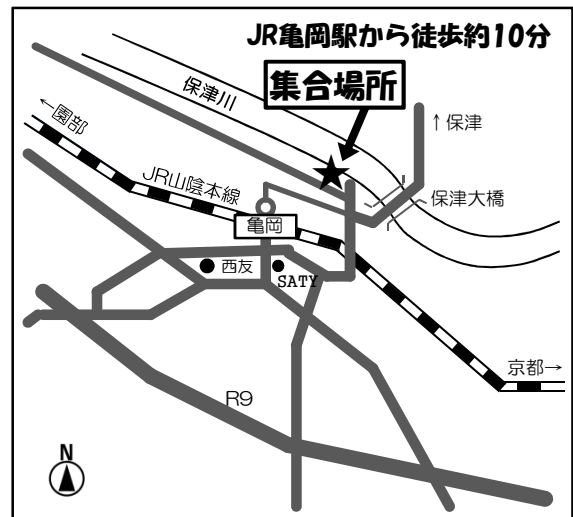

2010年5月9日(日)
8:45~10:30

ところ(集合場所)

保津川、保津川下乗船場の対岸(右岸側)
(京都府亀岡市保津町下中島)
※プロジェクト保津川の青いのぼりが目印です。

定員 70名(先着)

参加費 無料

集合 8時45分に現地集合
(保津川、保津川下乗船場の対岸(右岸側)※プロジェクト保津川の青いのぼりが目印です。

持ち物 筆記用具、長袖・長スボンの動きやすい服装、長靴、軍手、飲み物

「プロジェクト保津川」の定例清掃会で、ごみ調査の講習会を実施します。

今回の調査場所は、国の天然記念物
「アユモドキ」の生息地域です！

ごみ調査の講習会 8:45~

- ・ごみ調査の説明
- ・清掃活動
- ・分別調査(データカードの記入)

小雨決行、荒天の場合は中止。
実施の可否はプロジェクト保津川ウェブサイト
(<http://hozugawa.org/>)にて
当日の午前6時ごろにお知らせいたします。

申込締切: 5月7日(金) 17:00までにエコネット近畿にお申し込みください!