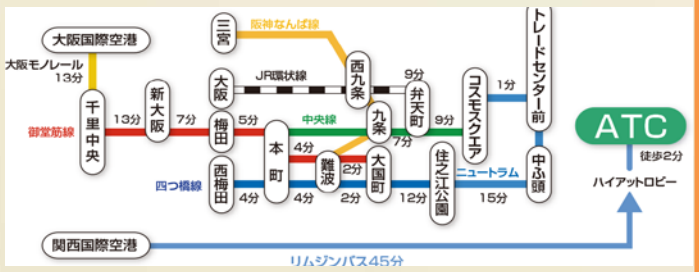

NPO法人里山倶楽部

新田章伸(にした あきのぶ)さん

「好きなことして、そこそこもうけて いい里山つくる」里山倶楽部は、市民参加型の里山保全では草分け的なNPOで、1989年から活動をはじめています。主な活動地は大阪府の南河内地域。雑木林の再生や人工林の間伐、棚田の管理などの里山保全活動のほか、里山についての環境教育や人材養成、里山の循環システムづくりに関する事業などを行っています。

京都ペレット 町屋ヒノコ

おおさかATCグリーンエコプラザ内 ビオトーププラザ
 大阪市住之江区南港北2丁目1-10 ITM棟11F Tel.:06-6615-5888

- 梅田・本町・心斎橋・なんば方面から、地下鉄中央線「本町」から、コスモスクエア経由で約18分
- 新大阪駅方面からは、地下鉄御堂筋線「本町」で地下鉄中央線に乘換え、コスモスクエア経由 約40分

総会 参加申込書 FAX:06-6949-8288 5月20日(水)までにお申込ください