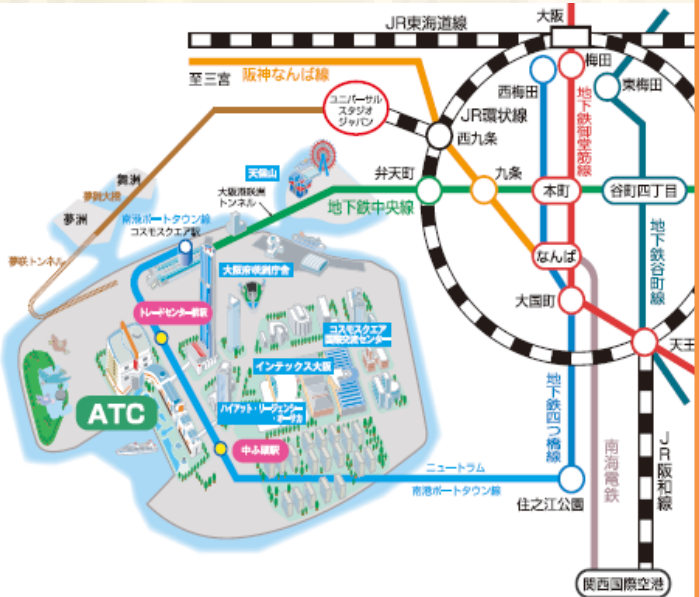

NPO法人イービーイング

井上明子(いのうえ あきこ)さん

イー・ビーイングという団体名は、エコロジー(ecology)とウェルビーイング(wellbeing)の造語で、環境保全活動と、人が人として生き活きと活動できる基盤整備をサポートすることをテーマに活動しています。たとえば、「どこでもファーム」は日本中の屋上の菜園活用を目指す「食」と「みどり」の近未来プロジェクトです。大阪南港では、様々な野菜、ハーブ、ベリー類を栽培しています。いつでもお立ち寄りください。

NPO法人里山倶楽部

新田章伸(にした あきのぶ)さん

「好きなことして、そこそこもうけて いい里山つくる」里山倶楽部は、市民参加型の里山保全では草分け的なNPOで、1989年から活動をはじめています。主な活動地は大阪府の南河内地域。雑木林の再生や人工林の間伐、棚田の管理などの里山保全活動のほか、里山についての環境教育や人材養成、里山の循環システムづくりに関する事業などを行っています。

京都ペレット 町屋ヒノコ

松田直子(まつだ なおこ)さん

薪く炭くKYOTO(しんくたんきょうと)というNPOで、森づくりや森林バイオマスの普及/研究活動をしている中で9年前に起業。地域の森林資源を地域で使い、循環型社会をつくること、木と火のある暮らしを提案して、実践していくこと「薪炭革命」をミッションに活動しています。木の燃料利用を新しい形で伝える場、森林関係団体のプラットフォームをめざし「京都ペレット町屋ヒノコ」を運営しています。

おおさかATCグリーンエコプラザ内 ビオトーププラザ
大阪市住之江区南港北2丁目1-10 ITM棟11F Tel.:06-6615-5888

- 梅田・本町・心斎橋・なんば方面から、地下鉄中央線「本町」から、コスモスクエア経由で約18分
- 新大阪駅方面からは、地下鉄御堂筋線「本町」で地下鉄中央線に乘換え、コスモスクエア経由 約40分