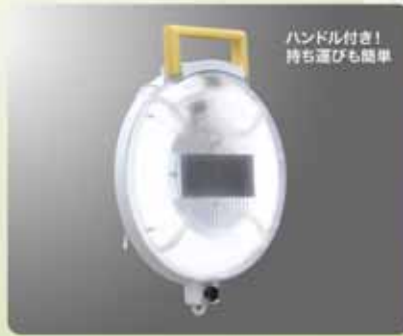

Turn on the light.

The lights shine.

ハンドル付き！
持ち運びも簡単

ツインサークルライト

新現場照明！！明るい！！

主な特徴

1. ●スタンドにもなる持ち運び自由なハンドル付き。
   - ●天井や壁に取付け可能、反射板兼用壁面取付け部品付属。
2. サークル管蛍光灯32W+40W使用！

品番	電圧	消費電力	JAN
▶TWS-4032	100V	72W	4984546-507178

材質 ライトカバー部:ポリカーボネート バックカバー部:ABS 金属部:スチール
コード長 約5M ランプ寿命 約6000時間
寸法 H420×W600×D65mm(本体)