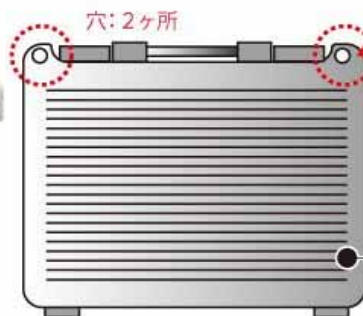

ショルダーベルトを着けてラクラク移動!

Shoulder Belt

- インパクトドライバーのケースに装着
- レーザー測定器のケースに装着

ショルダーベルトを取り付ける事により両手が使えますので、車 現場までの荷物の持ち運び回数が軽減されます。

ベルト幅 38mm
ベルト長 695mm ~ 1320mm

使用方法

インパクトドライバー、レーザー測定器などの専用ケースに付いている穴にフックを2ヶ所取り付けて、ご使用ください。

専用ケース

注意 メーカー(穴の大きさ)によってはフックが取り付けられないものもありますのでご確認ください。

商品名	品番	入数	定価	JANコード
ショルダーベルト	SB-38BK	10個	オープン	4984546 507895