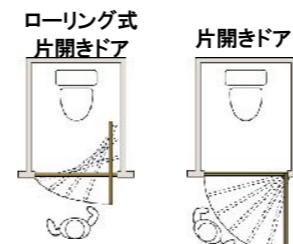

・壁内に収納できる補助イスで玄関での動きをサポートします。

手摺セット32型

¥12,600 (税込 ¥13,230) / セット
※右写真(73×40×600mm)の価格です。

・握りやすい直径32mmで、立ち座りや姿勢の保持など動作補助に最適な手摺です。

安心感がうれしい 玄関収納newRⅢ

¥192,200 (税込 ¥201,810) / セット
※右写真(W1600×H8尺 片ミラータイプ)の価格です。

・負担のかからないラクな姿勢で、靴の脱ぎ履きができます。
・立ち上がりの補助にも

各商品とも色・バリエーションを多数取り揃えています。詳しくは工事店にご相談下さい。

トイレ

を使いやすくしませんか？

狭いトイレを広く使える引戸収納 ネオサニタリー ¥54,100 (税込 ¥56,805)

※写真のカウンターは別売りです。

・壁厚を収納スペースとして活用する

車椅子も出入り簡単 newRⅢローリング式片開きドア

¥107,400 (税込 ¥112,770) / セット
※右写真(W900 01デザイン)の価格です。

・通常の片開きドアと比べて開閉に必要なスペースは約1/3です。

立ち座りが楽な 手摺セット32型 L型セット

¥21,000 (税込 ¥22,050) / セット
※右写真(73×596×596mm)の価格です。

・握りやすい太さの直径32mm。
・立ち座りや姿勢の保持など動作

※カラーバリエーションは35型手摺と同じです。