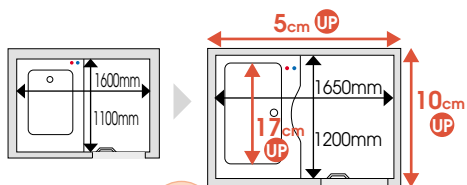

浴室

お手入れカンタンで
足も伸ばせる広いお風呂に変わります。

Point 1

浴室もバスタブもワンサイズアップ。
手足も伸ばせてゆったり入浴できます。

リモデル前

リモデル後 (参考例)

ワンサイズ
UP

Point 2