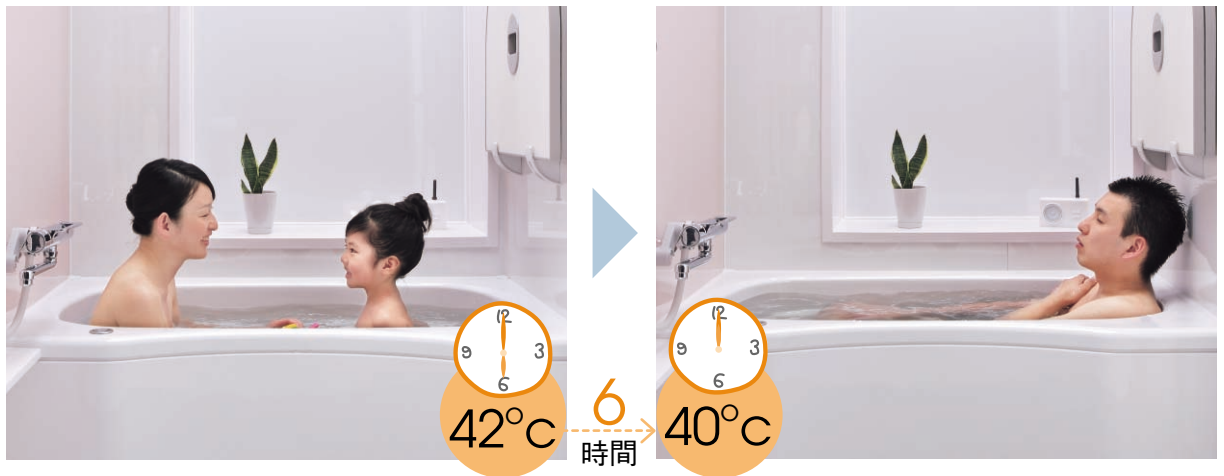

浴室

お手入れカンタンで
足も伸ばせる広いお風呂に変わります。

Point 1

浴室もバスタブもワンサイズアップ。
手足も伸ばせてゆったり入浴できます。

リモデル前

リモデル後 (参考例)

ワンサイズ
UP

Point 2

夜遅くなっても、追いきせずに温かいお風呂に入れます。

6時間たっても湯温の低下は約2℃

Point 3

段差が少なく
お年寄りにも安心です。

Point 4

翌朝には床が乾いています。

Point 5

お手入れもカンタンです。