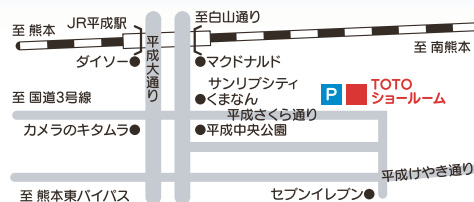

会場提供

TOTO熊本ショールーム
TEL.096-379-6901

住所: 熊本県熊本市秋原町 17-27
通常営業時間: 10:00~18:00 ※水曜定休

障害者用設備

乳児用設備