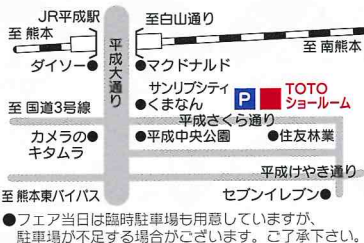

リフォーム 全員集合

だヨ!

TOTOリモデルクラブ
熊本店会

2/25(土)・26(日) 開催! 春のリモデルフェア

両日とも10:00~17:00

地域の皆様、お客様への日頃の感謝を込めてお届けします。
身近なところから環境やエコについて考えてみませんか…。

会場提供

TOTO熊本ショールーム
TEL.096-379-6901

住所: 熊本県熊本市萩原町 17-27
営業時間: 10:00~17:00 ※水曜定休

障害者用設備 乳児用設備

・身障者専用駐車場・入口段差なし・手すり
・多目的トイレ・オストメイト用設備・ほじり犬可

〈参加店〉

- 青山(株) ●(有)アラム ●エスコ(株)
- (株)エー・エス・ホーム ●(株)笠井産業
- (株)お風呂のシンドー
- (株)大功設備工業 ●(株)たしろ住設
- ニッコー住宅(株) ●(株)古木常七商店
- (株)三善建設 ●(株)リ・ホーム熊本