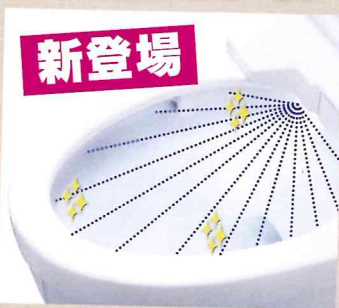

## ご成約プレゼント

当日ご来場で3月までにご成約の方へ

システムバス システムキッチン  
暖房換気扇 ウォールキャビネット  
(収納棚)

トイレ(ネオレスト)

KKRホテル熊本  
中国広東料理  
特選コース  
ペアが食事券!

## トイレ

NEOREST  
HYBRID SERIES

水のチカラで  
毎日手間なし除菌するトイレ

●きれいな除菌水で見えない  
汚れを自動で毎回除菌  
します!

●超節水3.8ℓを実現!  
ネオレスト(AH・RHタ  
イプ)なら、床排水の場  
合、さらに超節水の3.8ℓ  
洗浄を実現しました。

●瞬間暖房便座  
使うときだけ暖めて、使  
用しないときのムダな  
電力を低減。

新登場