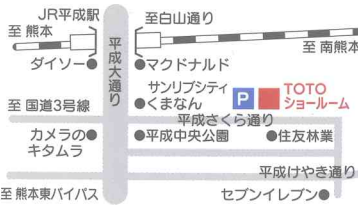

TOTOリモデルクラブ会員店主催

春の新生活!!フェア

TOTOリモデルクラブ
熊本店会

開催日 **2/21(土)・22(日)** 「省エネ住宅ポイント」で
10:00~17:00 **今がお得です!**

会場提供

TOTO熊本ショールーム

☎0120-43-1010

住所：熊本県熊本市中央区萩原町 17-27
営業時間：10:00~17:00 ※水曜定休

障害者用設備

・身障者専用駐車場・入口段差なし・手すり
・多目的トイレ・オストメイト用設備・ほじょ犬可

乳児用設備

●フェア当日は臨時駐車場も用意していますが、
駐車場が不足する場合がございます。ご了承下さい。

〈参加店〉

- (有)アラム ●(株)イー・エス・ホーム
- (株)お風呂のシンドー ●(株)笠井産業
- 西部ガスリアルライフ熊本(株)
- (株)大功設備工業 ●(株)たしろ住設
- ニッコー住宅(株) ●(株)宮本工業
- (株)リ・ホーム熊本