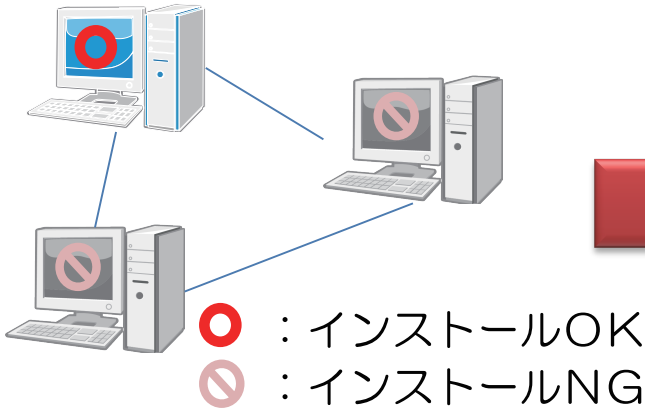

※上記機能は **フォーム名人 ReBoClassic** へ VUP して頂く必要があります。
(りぼくらっく)

便利な

バックアップの方法について・・・

- ✓大切なデータを守りたい!
- ✓新しいパソコンへ作成したデータを移したい!

こういったご要望をお持ちの御客様へご紹介している機能が、
 「データベース選択」画面から行う、バックアップ機能です。

この機能で大切なデータをバックアップする事で、
 万が一の不測の事態に備えて頂く事ができます。
(※バックアップデータの保存先へは、外付けHDDやUSBメモリなどを御勧めしております。)

詳しい手順は、下記検索キーワードで検索頂くか、弊社へお問合せ下さい。

ビジネスワンバックアップ手順

<http://img01.ecgo.jp/usr/businessone/img/110318104429.pdf>

最新システムのご紹介

ReBo Classic について・・・

ReBoClassic とは・・・

旧製品の画面周りを引き継いだ最新製品で、パソコンのOSの改訂やメモリ/CPU/HDDの増大に伴い、今までより安全に作成されたデータを活用して頂く事ができる機能を搭載し、最新OS対応に改良した最新製品となっております。