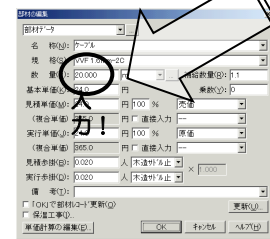

見積・実行・粗利額リアルタイム表示！

見積金額:	4,209,550	実行金額:	3,263,400	粗利:	946,150
(複合単価)	4,471,304		3,449,215		1,022,089

基本的な見積作業の流れ

入力時の便利機能！

数量や単価等の数字入力時もキーボードは不要！電卓を使ったマウス入力が可能です。

見積機能②

各部材に複合単価を標準搭載、従来どおりの見積方法で
材工分離形式・複合単価形式を同時に計算します。