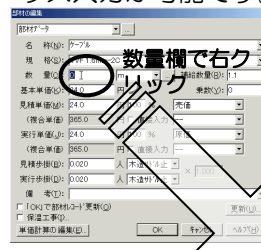

見積・実行・粗利額リアルタイム表示！

見積金額:	4,209,550	実行金額:	3,263,400	粗利:	946,150
(複合単価)	4,471,304		3,449,215		1,022,089

基本的な見積作業の流れ

入力時の便利機能！

数量や単価等の数字入力時もキーボードは不要！電卓を使ったマウス入力が可能です。

見積機能②

各部材に複合単価を標準搭載、従来どおりの見積方法で
材工分離形式・複合単価形式を同時に計算します。