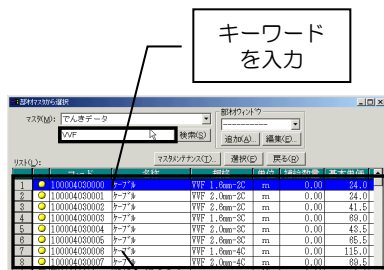

LAN環境でのマスターの共有が可能です。単価の管理・社内統一が実現します。

管理者用のパスワード機能で安心して共有できます。

検索機能

規格等でのキーワードで一発検索で入カスピードが格段にアップ!

部材名称がよくわからない事務の方でもこの検索機能を使えば安心してお使いいただけます。

ショートカットボタン

よく使用する部材をボタン化することによりワンタッチ検索が可能になります。

マスターから探す手間が省けます。

検索結果

20個まで登録可能!

実行予算計算機能

各部材に原価を登録することにより、見積作成と同時に実行予算を算出します。実行予算比較表の印刷も可能です。

各種経費

諸経費、雑材料消耗品、同上付属品等を率設定で自動計算。

フォーム編集機能

標準搭載のフォームのフォント、文字サイズ・位置の編集やスキャナで読み込んだ指定見積書への印刷が可能です。