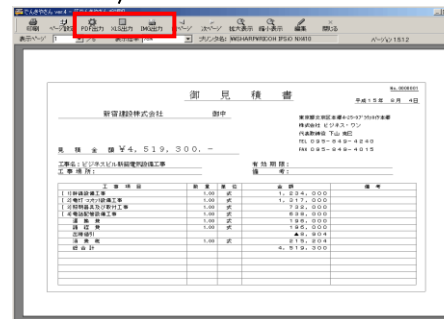

EXCEL、PDF出力機能

新たにEXCEL、PDF出力機能を搭載。作成した見積書はプリントアウトだけではなくEXCEL形式、PDF形式のファイルに出力することが可能。

上記ファイルを活用することによりメールでの見積データの提出が可能になります。

ボタンをクリックすればEXCEL、PDFへ出力！

PDF出力画面
(Acrobat Reader)