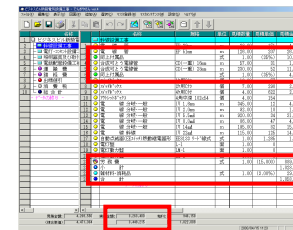

検索結果

20個まで登録可能!

実行予算計算機能

各部材に原価を登録することにより、見積作成と同時に実行予算を算出します。実行予算比較表の印刷も可能です。

各種経費

諸経費、雑材料消耗品、同上付属品等を率設定で自動計算。

フォーム編集機能

標準搭載のフォームのフォント、文字サイズ・位置の編集やスキャナで読み込んだ指定見積書への印刷が可能です。

カラー対応なので、フォーム作成が思いのままに。ロゴの印字で見積書のイメージアップ!

実行予算

同上付属品

労務費
雑材料

カラーサンプル

標準フォーム編集

指定見積書作成

図面からの部材拾い出し機能

スキャナまたはDXF・BMP・TIFで読み込んだ図面の配管・機器に沿ってマウスでの拾い出しが可能です。

図面を広げるスペースが不要、拾い出した箇所は色が付くので拾い漏れも防げます。

スキャナで図面を読み込み

分割読み結合システム

スキャナサイズより大きいサイズの図面の読み込みが可能です。分割して読み込んだ図面を画面上で結合し、拾い出を行います。

A2サイズ以上の建築図面でもA4、A3スキャナで安心して読み込みいただけます。