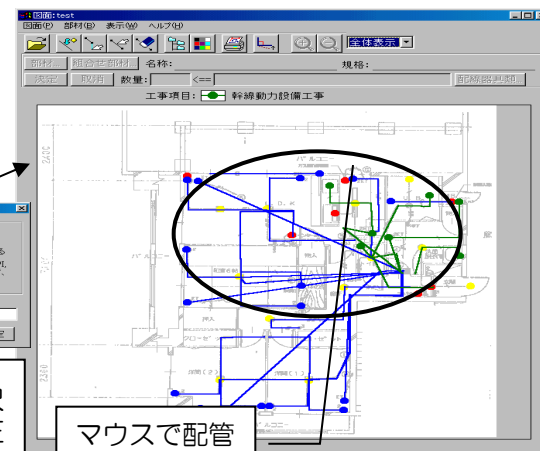

スキャナまたはDXF・BMP・TIFで読み込んだ図面の配管・機器に沿ってマウスでの拾い出しが可能です。

図面を広げるスペースが不要、拾い出した箇所は色が付くので拾い漏れも防げます。

スキャナで図面を読み込み

分割読み結合システム

スキャナサイズより大きいサイズの図面の読み込みが可能です。分割して読み込んだ図面を画面上で結合し、拾い出を行います。

A2サイズ以上の建築図面でもA4、A3スキャナで安心して読み込みいただけます。

A1図面をA3スキャナでの4分割読み込み例

ファイルでの読み込み

スキャナが無いという場合もファイルでの図面読み込みが可能です。

対応ファイル：DXF(R14まで)、BMP、TIF

図面上の寸法線で図面の縮尺を認識させるのでとても正確！
A2→A3に縮小コピーした図面にも対応できます。

マウスで配管図に沿ってクリックしていきます。

工事項目ごとに色別表示

例：幹線工事 緑、電灯/コンセント工事 赤、照明工事 黄色