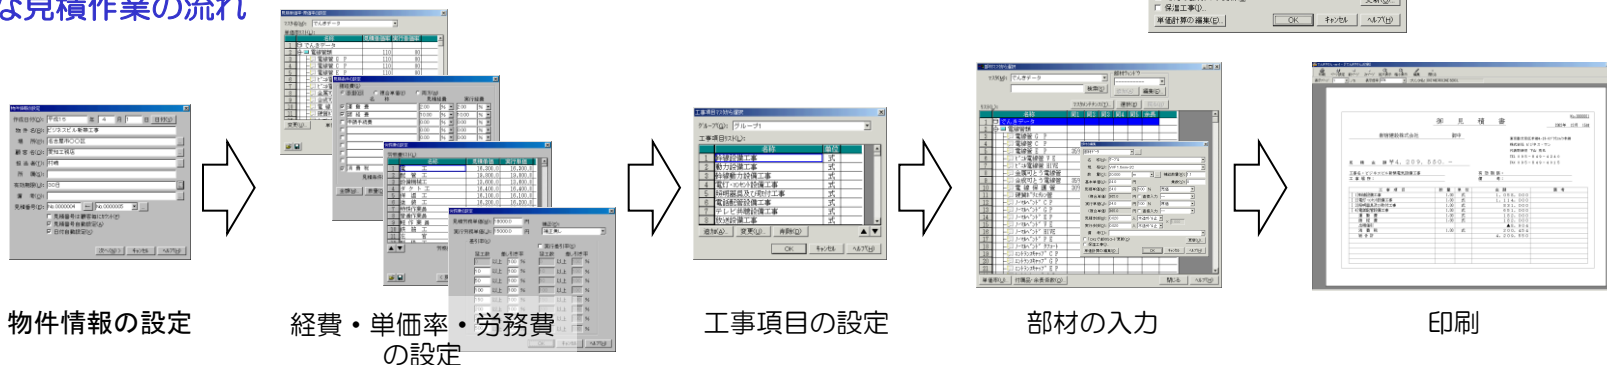

見積・実行・粗利額リアルタイム表示！

見積金額:	4,209,550	実行金額:	3,263,400	粗利:	946,150
(複合単価)	4,471,304		3,449,215		1,022,089

基本的な見積作業の流れ

入力時の便利機能！

数量や単価等の数字入力時もキーボードは不要！電卓を使ったマウス入力が可能です。

見積機能②

各部材に複合単価を標準搭載、従来どおりの見積方法で
材工分離形式・複合単価形式を同時に計算します。