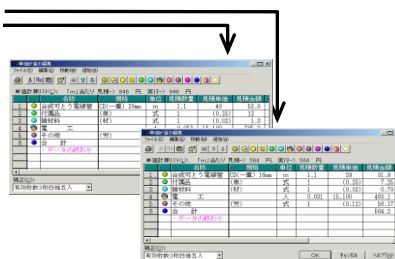

見積機能②

各部材に複合単価を標準搭載、従来どおりの見積方法で
材工分離形式・複合単価形式を同時に計算します。

□	名称	規格	単位	見積数量	見積単価	見積金額	見積複合単価
1	電線管	EP 38mm	m	23.00	158	4,388	1,720
2	電線管	EP 51mm	m	128.00	189	23,314	2,300
3	同上付風品		式	1.00 (35%)		3,882	
4	合成可とう電線管	CD(一重) 18mm	m	57.00	29	1,853	582
5	合成可とう電線管	CD(一重) 28mm	m	230.00	48	11,040	944
6	同上付風品		式	1.00 (35%)		4,442	
7	スイッチボックス	19用C付	個	12.00	70	840	1,760
8	スイッチボックス	29用C付	個	7.00	264	1,848	1,960
9	スイッチボックス	49用C付	個	4.00	568	2,264	2,270
10	アクトボックス	4角中深 102x54	個	4.00	140	560	1,830
11	電線分岐一般	IV 1.6mm	m	345.00	11	3,795	181
12	電線分岐一般	IV 2.0mm	m	92.00	16	1,472	203
13	電線分岐一般	IV 5.5mm	m	920.00	31	29,520	272
14	電線分岐一般	IV 8.0mm	m	93.00	43	3,999	320
15	電線分岐一般	IV 14mm	m	185.00	74	14,430	427

補足 複合単価を計算するための単価計算テーブルが設定されていない部材レコードもあるのでご注意ください。

積算基準に準拠した詳細な見積の作成

複合単価計算を利用して、民間で広く利用されている材工分離形式の見積を作成も可能です。この機能により積算基準に準拠した詳細な見積を作成する事が出来ます。

□	名称	規格	単位	見積数量	見積単価	見積複合金額
1	合成可とう電線管	CD(一重) 18mm	m	57.00	29	29,148
2	合成可とう電線管	CD(一重) 28mm	m	230.00	948	217,580
3	同上付風品		式	1.00		
4	材料費					249,728
5	雑材料・消耗品		式	1.00 (0.00%)		0
6	労務費		式	1.00		249,728
7	合計					

複合単価から材工分離形式

□	名称	規格	単位	見積数量	見積単価	見積金額
1	合成可とう電線管	CD(一重) 18mm	m	82.70	29	1,318
2	合成可とう電線管	CD(一重) 28mm	m	253.00	48	12,144
3	その他		式	1.00		343
4	その他		式	1.00		24,871
5	付風品		式	1.00		3,173
6	電工		式	1.00		207,277
7	合計					249,628