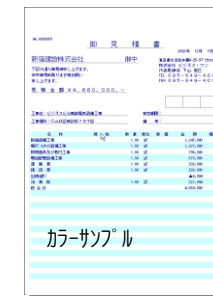

検索結果

20個まで登録可能!

実行予算計算機能

各部材に原価を登録することにより、見積作成と同時に実行予算を算出します。実行予算比較表の印刷も可能です。

各種経費

諸経費、雑材料消耗品、同上付属品等を率設定で自動計算。

フォーム編集機能

標準搭載のフォームのフォント、文字サイズ・位置の編集やスキャナで読み込んだ指定見積書への印刷が可能です。

カラー対応なので、フォーム作成が思いのままに。ロゴの印字で見積書のイメージアップ!

実行予算

同上付属品

労務費
雑材料

カラーサンプル

標準フォーム編集

指定見積書作成

図面からの部材拾い出し機能