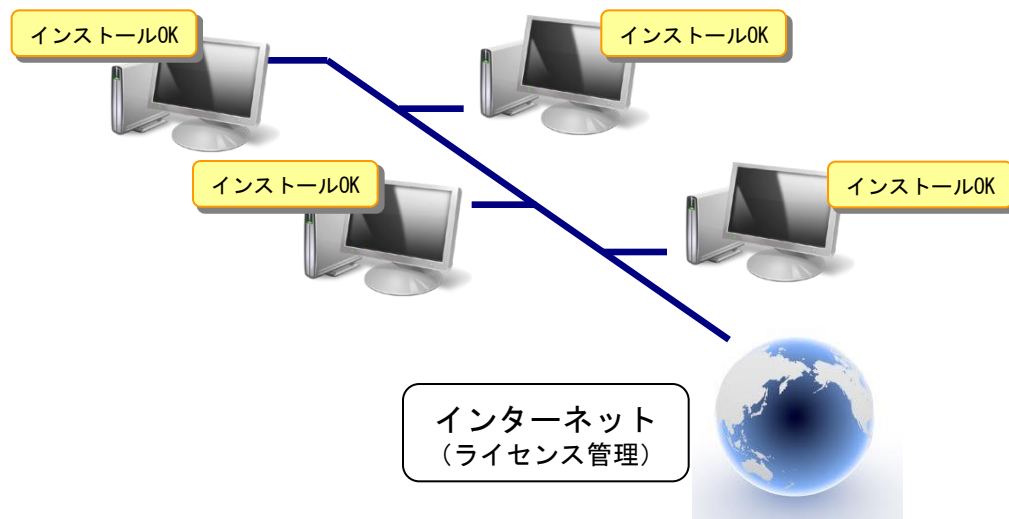

オンライン認証システム搭載

2012年6月以降に出荷させていただきます「でんきやさんV5」、「せつびやさんV5」には、新たに「オンライン認証システム」を搭載いたします。オンライン認証システム搭載により従来1本に付1台しか導入できなかった弊社製品がネットワークに接続した全てのパソコンにご導入いただけます。

また、本機能にはオンラインアップデート機能も搭載しており、年間保守ご加入のお客様は、常に製品の最新版をご利用いただけます。

※オンライン認証システムは、ネットワークに接続されたパソコンのみご利用いただけます。ネットワークに接続しないパソコンが1台でも存在する場合は、従来どおり1本につき1台のご利用とさせていただきます。

※製品を同じ時間にご利用する場合は、お客様お持ちのライセンス数（本数）同時起動となります。