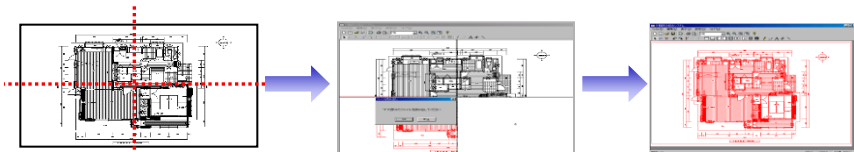

スキャナまたはDXF・BMP・TIFで読み込んだ図面の配管・機器に沿ってマウスでの拾い出しが可能です。

図面を広げるスペースが不要、拾い出した箇所は色が付くので拾い漏れも防げます。

スキャナで図面を読み込み

分割読み結合システム

スキャナサイズより大きいサイズの図面の読み込みが可能です。分割して読み込んだ図面を画面上で結合し、拾い出を行います。

A2サイズ以上の建築図面でもA4、A3スキャナで安心して読み込みいただけます。

A1図面をA3スキャナでの4分割読み込み例

ファイルでの読み込み

スキャナが無いという場合もファイルでの図面読み込みが可能です。

対応ファイル：DXF(R14まで)、BMP、TIF

図面上の寸法線で図面の縮尺を認識させるのでとても正確！
A2→A3に縮小コピーした図面にも対応できます。

マウスで配管図に沿ってクリックしていきます。

工事項目ごとに色別表示

例：幹線工事 緑、電灯/コンセント工事 赤、照明工事 黄色