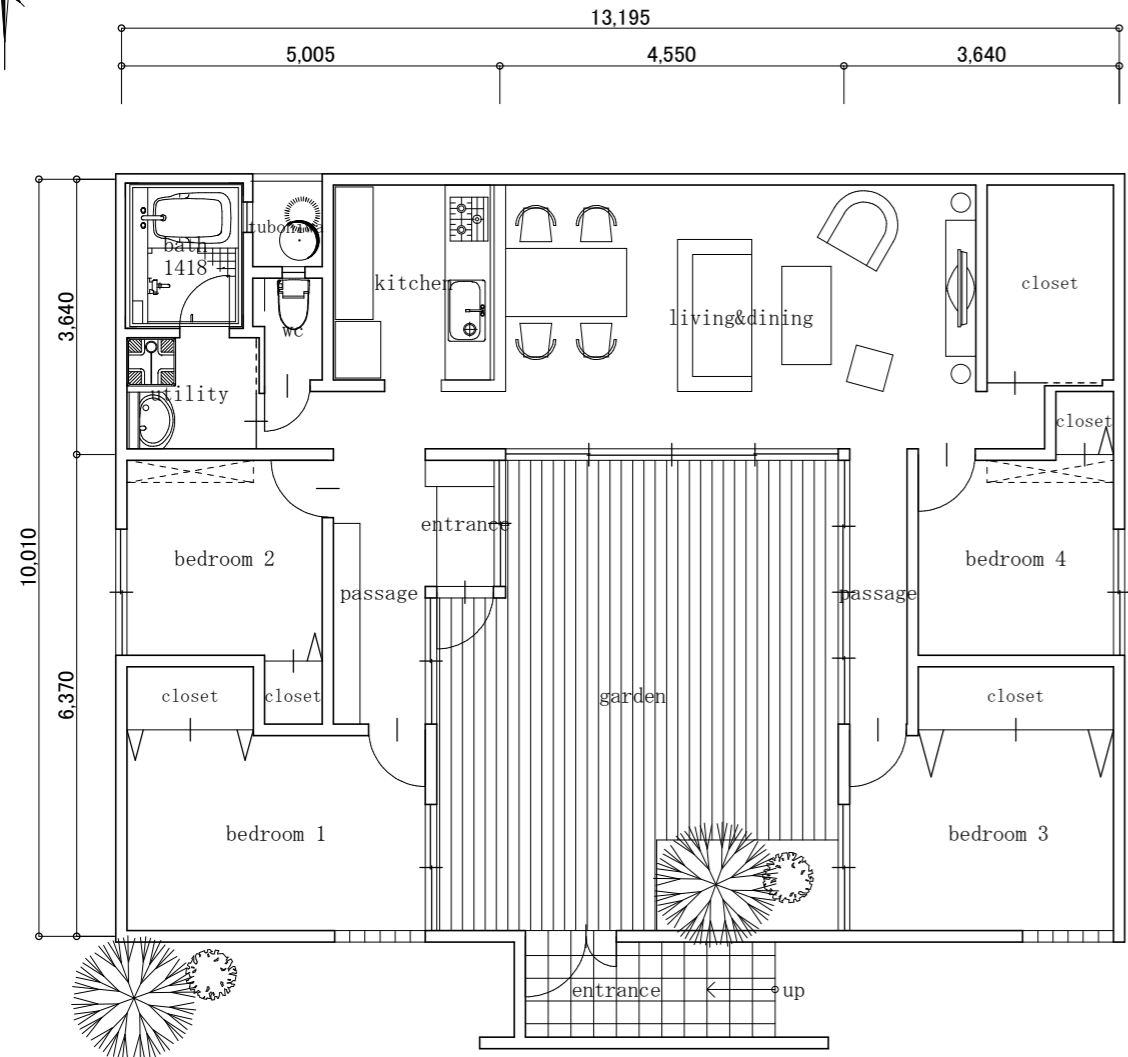

内部空間と外部空間がひとつになる家
4LDK

1th floor plan 1:100

■床面積
1階 95.99㎡ (29.04T)

south elevation 1:100

east elevation 1:100