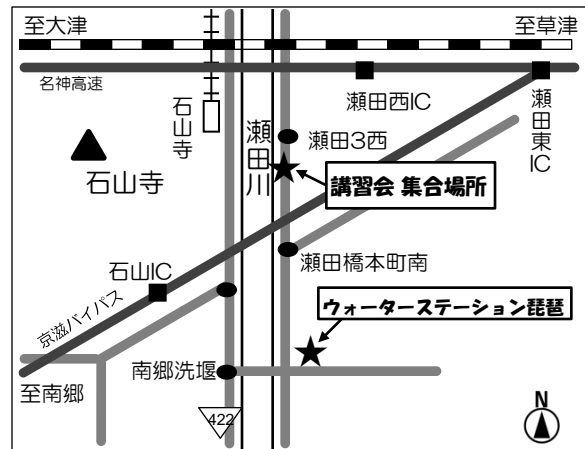

ごみ調査の講習会のご案内

4月10日

瀬田川

4月10日(土) 瀬田川

とき

2010年4月10日(土)
10:00~14:00

ところ

講習会:瀬田川 名神高速下流約500m付近 東側
(滋賀県大津市瀬田3丁目~4丁目)
交流会:ウォーターステーション琵琶

定員 30名(先着)

参加費 無料

集合 10時に現地集合 (瀬田川 名神高速下流約500m付近 東側)

※車で来る人は9時45分までにウォーターステーション琵琶に
集合してください。講習会会場までスタッフが車で送ります。

持ち物 筆記用具、長袖・長スボンの動きやすい服装、長靴、軍手、お弁当

10:00~12:00

ごみ調査の講習会(小雨決行)

／会場:瀬田川 名神高速下流約500m付近

- ・ごみ調査の説明
- ・清掃活動
- ・ごみの分別調査(データカードの記入)

12:00~12:30 瀬田川散策路で会場移動

12:30~14:00

交流会

／会場:ウォーターステーション琵琶

- ・“ごみ調査からわかること”のお話
- ・昼食を食べながら交流会

申込締切:4月9日(金)17:00までにエコネット近畿にお申し込みください!

共催:NPO法人エコネット近畿/NPO法人瀬田川リバブル隊/琵琶湖河川レンジャー
支援:琵琶湖河川事務所/ウォーターステーション琵琶 後援:滋賀県(申請中)

あなたの団体で、ごみの講習会を開催してみませんか?

エコネット近畿では、近畿2府4県で河川の清掃・浄化活動を広げ、またごみの発生源を突き止めてごみを減らしていくことを目的として、ごみ調査の普及に取り組んでいます。
今後も講習会を開催する予定ですので、詳しくはエコネット近畿ホームページをご覧ください。
また、同時に講習会の会場となっただけの団体も募集しています。お問い合わせは事務局まで。

お申込・お問合せ: **NPO法人 エコネット近畿 事務局**

TEL 06-6881-1133 / E-mail: econetkinki@minos.ocn.ne.jp

詳しくはエコネット近畿ホームページをご覧ください。 <http://econetkinki.org/>