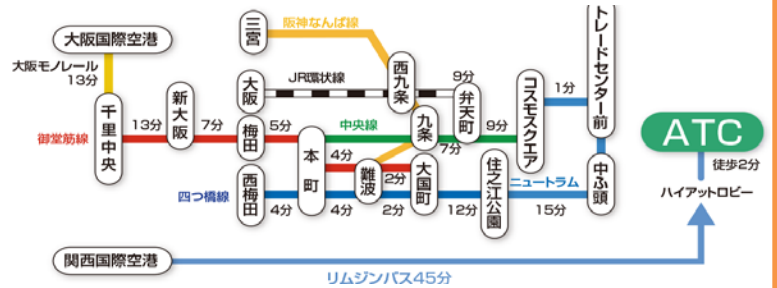

平成24年度実施風景

会場アクセス

おおさかATCグリーンエコプラザ内 ビオトッププラザ
大阪市住之江区南港北2丁目1-10 ITM棟11F TEL:06-6615-5888

- 梅田・本町・心斎橋・なんば方面から、地下鉄中央線「本町」から、コスモスクエア経由で約18分
- 新大阪駅方面からは、地下鉄御堂筋線「本町」で地下鉄中央線に乗り換え、コスモスクエア経由 約40分

助成金セミナー 参加申込書 FAX:06-6949-8288 11月15日(金)までにお申込ください