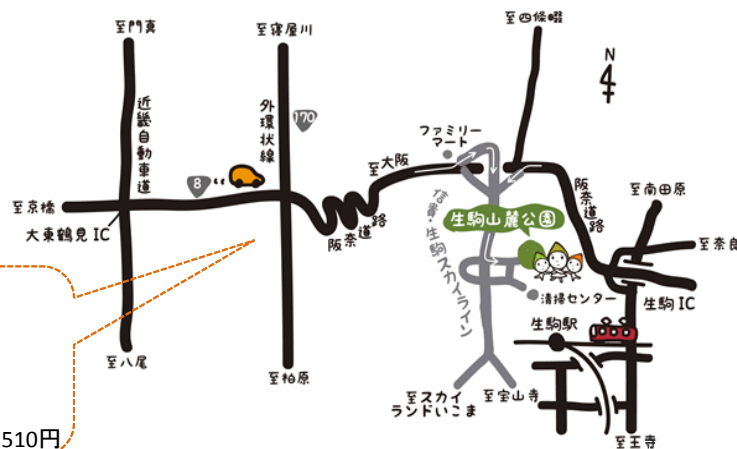

つたえる

- 特定非営利活動法人新エネルギーをすすめる宝塚の会
- 株式会社Hibana
- 特定非営利活動法人ナック(NAC)/アクトランドYAO
- 特定非営利活動法人環境情報ステーションpico
- 日本の自然観実践研究会

ひろげる

- 特定非営利活動法人すいた環境学習協会
- 特定非営利活動法人プロジェクト保津川
- 南河内ほわ〜っと流域ネットワーク
- 特定非営利活動法人豊かな森川海を育てる会
- 特定非営利活動法人河北潟湖沼研究所

かわる

- 公益財団法人公害地域再生センター(あおぞら財団)
- 一般社団法人Forward to 1985 energy life
- 龍谷大学 お野菜大学
- 生駒市環境経済部次長 堀孝弘氏
- 殿川小水力発電研究会

近畿の環境団体情報交流会実行委員会口

大林テル・NPO法人環境情報ステーションpico/小平智子・(公財)公害地域再生センター/寺川裕子・南河内ほわ〜っと流域ネットワーク/新田章伸・日本の自然観実践研究会/林明子・NPO法人ふれあいネットひらかた/久隆浩・近畿大学/福岡渉・近畿大学/宮嶋啓太・NPO法人ナック(NAC)/米道綱夫・NPO法人エコネット近畿

- ■路線バスご利用の方 路線バス約16分 片道 大人100円
  近鉄奈良線・けいはんな線・生駒線「生駒」駅(9時~18時まで毎時05分発
  東生駒11:00→生駒11:05→俵口11:10→センター
  東生駒12:00→生駒12:05→俵口12:10→センター
- ■自家用車ご利用の方 (午前6時30分~午後10時)
  阪奈道路から信貴・生駒スカイラインへ入り、約2km 約5分 駐車場 1回 510円

キラリ! NPOフォーラム プログラム

1日目 / 6月21日 (土)

- 13:00 オープニング
- 13:05 インフォメーション(テーマの共有)
  みなさんの活動は「わくわく」していますか?
- 13:30 グループワーク(課題の共有・全体)
  課題、お困りごとはなんですか?
- 15:15 活動発表
  各団体15分ずつの発表×4つの分科会
  「つながる」「つたえる」「ひろげる」「かわる」
- 16:45 交流タイム
  発表団体への質問や名刺交換
- 17:10 意見交換(ワールドカフェ・全体)
  互いの「わくわく」をシェアできないでしょうか
- 18:30 夕食・交流会

2日目 / 6月22日 (日)

- 8:00 朝食
- 9:00 活動発表(4つの分科会より)
  1日目の各分科共感度No.1発表団体による発表
- 9:40 「わくわく」ワーク(全体)
  ~会員100名増やそう大作戦~
- 11:40 ふりかえりタイム(二日間を振り返って)
- 12:30 解散 (12:32センター前発循環バス 生駒駅へ)

生駒公園ふれあいセンター アクセス

<http://ikoma36-park.jp>

奈良県生駒市俵口町2088番地 TEL: 0743-73-8880

NPOフォーラム 参加申込書 FAX: 06-6949-8288 E-mail: yoyaku@econetkinki.org (6/13 〆切)

(フリガナ) 氏名	所属名・団体名(フリガナ)		年齢 才 (男・女)
住所〒			一般・学生・会員
TEL ( )	FAX ( )	E-mail	
交流会に期待する事		☐ 日帰り参加(3000円) ☐ 1泊2日参加(一般5500円・会員学生5000円) いずれかにチェックをお願いします	
<団体のPRスペースについて>セミナー当日は、会場内に「参加者」のみなさんよりの資料を配架していただくスペースを準備いたします。交流や広報にお役立てください。			配架希望・展示希望

お申込いただいた方には、後日詳細のご案内を差し上げますので、ご連絡のつくメール、ファクス番号等必ず明記下さい。お申込締め切りは、6月13日となっておりますが、定員になり次第締め切らせて頂きます。

いただいた個人情報は、参加申し込み受付およびイベントの円滑な運営のため、またイベントの内容向上のために利用し、他の目的では利用いたしません。