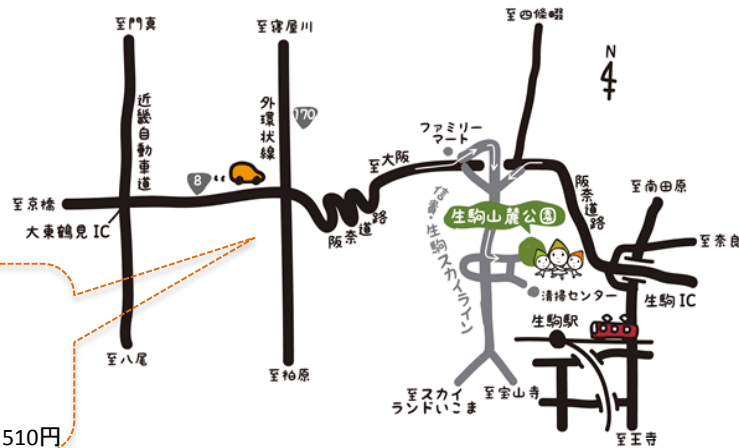

1. **つたえる**
2. 特定非営利活動法人環境情報ステーションpico
   - 特定非営利活動法人太陽光発電所ネットワーク 関西ブロック協議会
   - 特定非営利活動法人ナック(NAC)/アクトランドYAO
   - 日本の自然観実践研究会
   - 株式会社Hibana/京都ペレット町家ヒノコ

1. **ひろげる**
2. 特定非営利活動法人河北潟湖沼研究所
   - 特定非営利活動法人すいた環境学習協会
   - 特定非営利活動法人地域環境デザイン研究所ecotone
   - 特定非営利活動法人プロジェクト保津川
   - 南河内ほわ〜っと流域ネットワーク
   - 特定非営利活動法人豊かな森川海を育てる会

1. **かわる**
2. 生駒市環境経済部 堀孝弘氏
   - 公益財団法人公害地域再生センター(あおぞら財団)
   - 殿川小水力発電研究会
   - 一般社団法人Forward to 1985 energy life
   - 龍谷大学 お野菜大学

近畿の環境団体情報交流会実行委員会口

大林テル・NPO法人環境情報ステーションpico/小平智子・(公財)公害地域再生センター/寺川裕子・南河内ほわ〜っと流域ネットワーク/新田章伸・日本の自然観実践研究会/林明子・NPO法人ふれあいネットひらかた/久隆浩・近畿大学/福岡渉・近畿大学/宮嶋啓太・NPO法人ナック(NAC)/米道綱夫・NPO法人エコネット近畿/山本容子・Forward to 1985energy life

- ■路線バスご利用の方 路線バス約16分 片道 大人100円
  近鉄奈良線・けいはんな線・生駒線「生駒」駅(9時~18時まで毎時05分発
  東生駒11:00→生駒11:05→俵口11:10→センター
  東生駒12:00→生駒12:05→俵口12:10→センター
- ■自家用車ご利用の方 (午前6時30分~午後10時)
  阪奈道路から信貴・生駒スカイラインへ入り、約2km 約5分 駐車場 1回 510円

キラリ! NPOフォーラム プログラム

1日目 / 6月21日 (土)

- 13:00 オープニング
- 13:05 インフォメーション(テーマの共有)
  みなさんの活動は「わくわく」していますか?
- 13:30 グループワーク(課題の共有・全体)
  課題、お困りごとはなんですか?
- 15:15 活動発表
  各団体15分ずつの発表×4つの分科会
  「つながる」「つたえる」「ひろげる」「かわる」
- 16:45 交流タイム
  発表団体への質問や名刺交換
- 17:10 意見交換(ワールドカフェ・全体)
  互いの「わくわく」をシェアできないでしょうか
- 18:30 夕食・交流会

2日目 / 6月22日 (日)

- 8:00 朝食
- 9:00 活動発表(4つの分科会より)
  1日目の各分科共感度No.1発表団体による発表
- 9:40 「わくわく」ワーク(全体)
  ~会員100名増やそう大作戦~
- 11:40 ふりかえりタイム(二日間を振り返って)
- 12:30 解散 (12:32センター前発循環バス 生駒駅へ)

生駒公園ふれあいセンター アクセス

<http://ikoma36-park.jp>

奈良県生駒市俵口町2088番地 TEL: 0743-73-8880

NPOフォーラム 参加申込書 FAX: 06-6949-8288 E-mail: yoyaku@econetkinki.org (6/13 〆切)

(フリガナ) 氏名	所属名・団体名(フリガナ)		年齢 才 (男・女)
住所〒			一般・学生・会員
TEL ( )	FAX ( )	E-mail	
交流会に期待する事		☐ 日帰り参加(3000円) ☐ 1泊2日参加(一般5500円・会員学生5000円) いずれかにチェックをお願いします	
<団体のPRスペースについて>セミナー当日は、会場内に「参加者」のみなさんよりの資料を配架していただくスペースを準備いたします。交流や広報にお役立てください。			配架希望・展示希望

お申込いただいた方には、後日詳細のご案内を差し上げますので、ご連絡のつくメール、ファクス番号等必ず明記下さい。お申込締め切りは、6月13日となっておりますが、定員になり次第締め切らせて頂きます。

いただいた個人情報は、参加申し込み受付およびイベントの円滑な運営のため、またイベントの内容向上のために利用し、他の目的では利用いたしません。