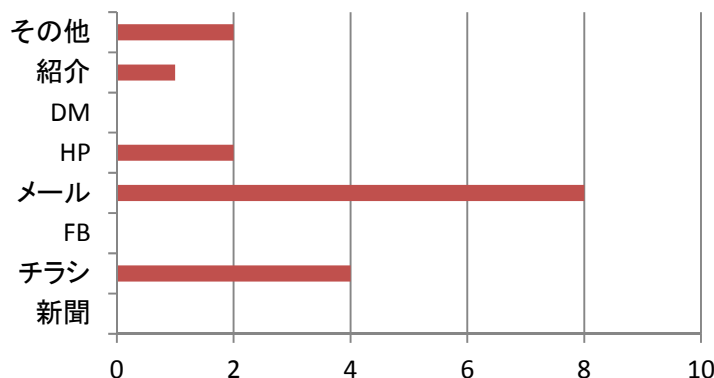

第10回 環境市民活動のための助成金セミナー アンケート集計結果

アンケート有効回答数:16

参加者情報

1. 参加者数

事前申込者:40名
 有償参加者:31名
 関係者:14名
 新規会員入会数:
 正会員(団体):2団体(兵庫・和歌山)

2. このイベントを何でお知りになりましたか

チラシ	4	他人から、奈良NPOセンター、NASO
メール	8	きんき環境ネット、エコネット近畿 奈良NPOセンター、中間支援組織ML セブンイレブン記念財団
HP	2	エコネット近畿
紹介	1	奈良NPOセンター 山野草の里づくりの会
その他	2	エコネット近畿

第10回 環境市民活動のための助成金セミナー アンケート集計結果

アンケート有効回答数:16

今回の助成金セミナーの満足度(10点満点)とその理由を教えてください。

①助成金や助成財団に対する理解は深まりましたか？ (NPS 6.25%)

「10点」…2名、「8点」…7名、「7点」…6名、「5点」…1

どんなところですか？

- 助成財団の意図、特徴はわかった
- 事前に知識として持っていた
- 申請時の課題等、同じような悩みを抱えている
- 概要がよく理解できた
- 非NPO,NPO申請中の助成金情報
- それぞれの助成金、助成財団の特徴がよくわかった
- 助成内容を各財団によって知ることができた
- 司会進行
- 各社のバックボーンからプログラムの目的が分かった