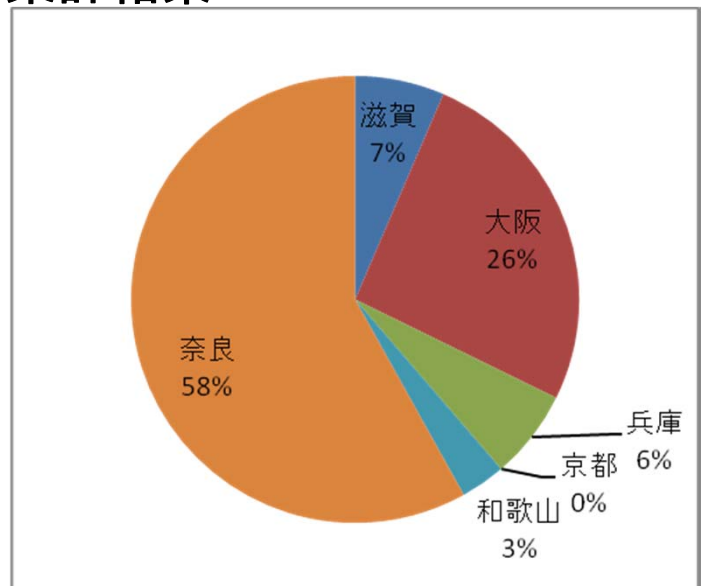

【活動結果(効果)と今後】

- ①参加者 31名(事前申込40名、当日参加2名)
 新規会員 正会員 団体2団体 加入。
 うち、3名は直前の10月28日に開催した第2回環境NPOスキルアップセミナー「資金調達」とあわせてご参加くださいました。
- ②中間支援組織・市民団体との連携:主として広報協力
 奈良NPOセンター、橿原ナビプラザ
 特定非営利活動法人奈良ストップ温暖化の会
 一般社団法人地域未来エネルギー奈良
 行政との連携:主として広報協力、当日参加
 橿原市、桜井市、宇陀市の市民協働課、天理市
- ③助成財団と環境市民活動団体とのマッチングの場として内容を高める事ができた。
 ○助成財団にとって
 助成を受ける側の率直な意見が聞ける貴重な場となりました。
 個別質問の際に申請を前提とした具体的な質問をいただいた。
 ○参加者にとって
 任意団体/NPOともに「申請したい財団が見つかった」との評価をいただきました。
- ④団体の「助成申請に関する課題」をヒアリングすることができました。今後「申請書の書き方講座」や「助成採択団体の事例発表」の開催などフォローアップにつなげたいと考えています。
- ⑤セミナー時に配布している「助成財団一覧」やエコネット近畿のホームページを活用したいとの声をいただきました。みなさまのご意見を取り入れながら、より使いやすい一覧表やホームページづくりを模索してまいります。

第10回 環境市民活動のための助成金セミナー アンケート集計結果

アンケート有効回答数:16

参加者情報

1. 参加者数

事前申込者:40名
 有償参加者:31名
 関係者:14名
 新規会員入会数:
 正会員(団体):2団体(兵庫・和歌山)

2. このイベントを何でお知りになりましたか

チラシ	4	他人から、奈良NPOセンター、NASO
メール	8	きんき環境ネット、エコネット近畿 奈良NPOセンター、中間支援組織ML セブンイレブン記念財団
HP	2	エコネット近畿
紹介	1	奈良NPOセンター 山野草の里づくりの会
その他	2	エコネット近畿

第10回 環境市民活動のための助成金セミナー アンケート集計結果

アンケート有効回答数:16

今回の助成金セミナーの満足度(10点満点)とその理由を教えてください。

①助成金や助成財団に対する理解は深まりましたか？ (NPS 6.25%)

「10点」…2名、「8点」…7名、「7点」…6名、「5点」…1

どんなところですか？

- 助成財団の意図、特徴はわかった
- 事前に知識として持っていた
- 申請時の課題等、同じような悩みを抱えている
- 概要がよく理解できた
- 非NPO,NPO申請中の助成金情報
- それぞれの助成金、助成財団の特徴がよくわかった
- 助成内容を各財団によって知ることができた
- 司会進行
- 各社のバックボーンからプログラムの目的が分かった