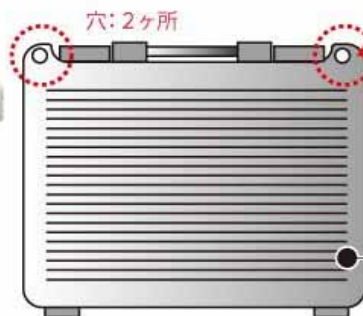

ショルダーベルトを着けてラクラク移動!

Shoulder Belt

- インパクトドライバーのケースに装着
- レーザー測定器のケースに装着

ショルダーベルトを取り付ける事により両手が使えますので、車 現場までの荷物の持ち運び回数が軽減されます。

ベルト幅 38mm
ベルト長 695mm ~ 1320mm

使用方法

穴: 2ヶ所

インパクトドライバー、レーザー測定器などの専用ケースに付いている穴にフックを2ヶ所取り付けて、ご使用ください。

専用ケース

注意 メーカー(穴の大きさ)によってはフックが取り付けられないものもありますのでご確認ください。

商品名	品番	入数	定価	JANコード
ショルダーベルト	SB-38BK	10個	オープン	4984546 507895