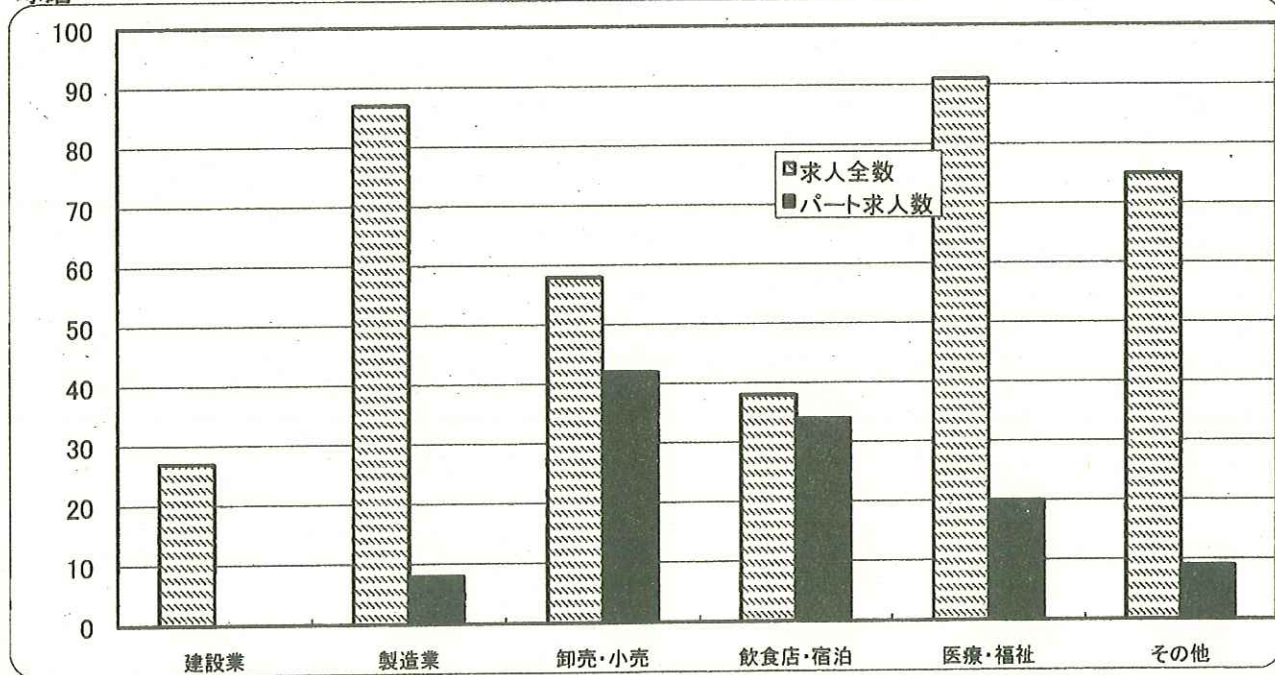

産業別・雇用形態別 新規求人

2012年12月

ハローワーク球磨

熊本労働局

球磨

		建設業	製造業	卸売・小売	飲食店・宿泊	医療・福祉	その他	産業計
熊本労働局	求人全数	619	579	929	808	2,625	3,111	8,671
	構成比	5.0%	6.7%	10.7%	9.3%	30.3%	35.9%	100.0%
	パート求人数	30	153	508	628	970	916	3,205
	パート割合	4.8%	26.4%	54.7%	77.7%	37.0%	29.4%	37.0%
球磨	求人全数	27	87	58	38	91	75	376
	構成比	7.2%	23.1%	15.4%	10.1%	24.2%	19.9%	100.0%
	パート求人数	0	8	42	34	20	9	113
	パート割合	0.0%	9.2%	72.4%	89.5%	22.0%	12.0%	30.1%