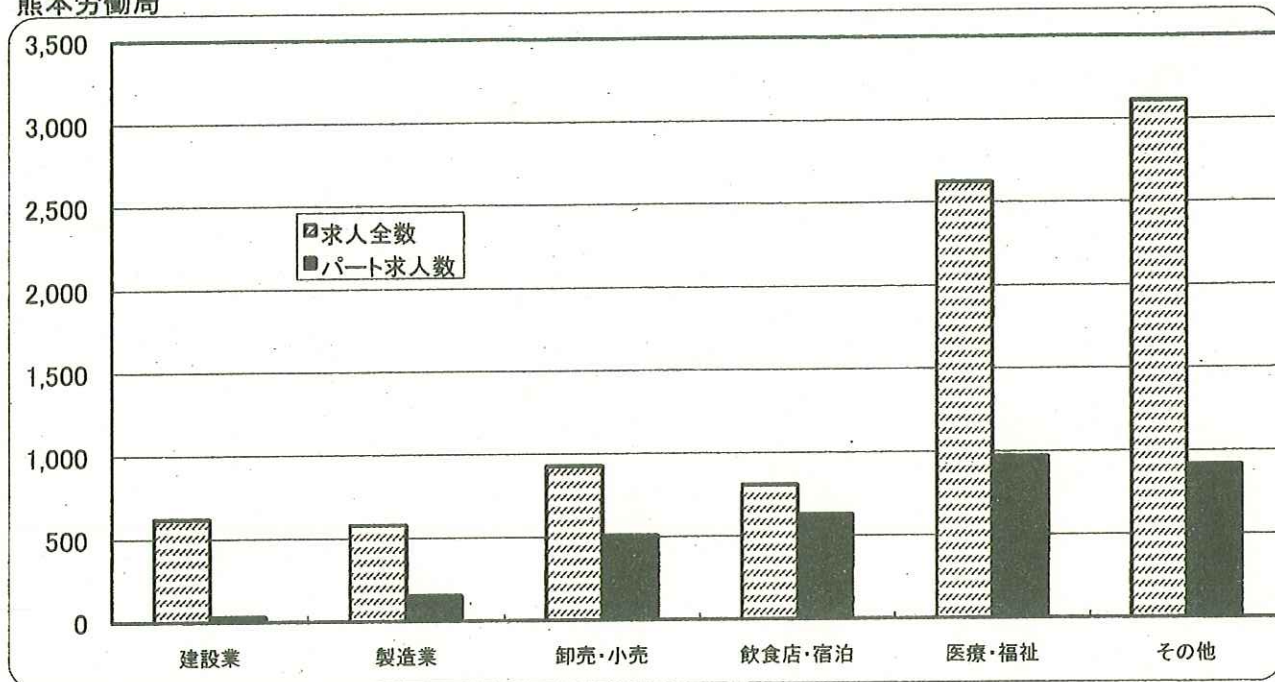

産業別・雇用形態別 新規求人

2012年12月

ハローワーク球磨

熊本労働局

球磨

		建設業	製造業	卸売・小売	飲食店・宿泊	医療・福祉	その他	産業計
熊本労働局	求人全数	619	579	929	808	2,625	3,111	8,671
	構成比	5.0%	6.7%	10.7%	9.3%	30.3%	35.9%	100.0%
	パート求人数	30	153	508	628	970	916	3,205
	パート割合	4.8%	26.4%	54.7%	77.7%	37.0%	29.4%	37.0%
球磨	求人全数	27	87	58	38	91	75	376
	構成比	7.2%	23.1%	15.4%	10.1%	24.2%	19.9%	100.0%
	パート求人数	0	8	42	34	20	9	113
	パート割合	0.0%	9.2%	72.4%	89.5%	22.0%	12.0%	30.1%