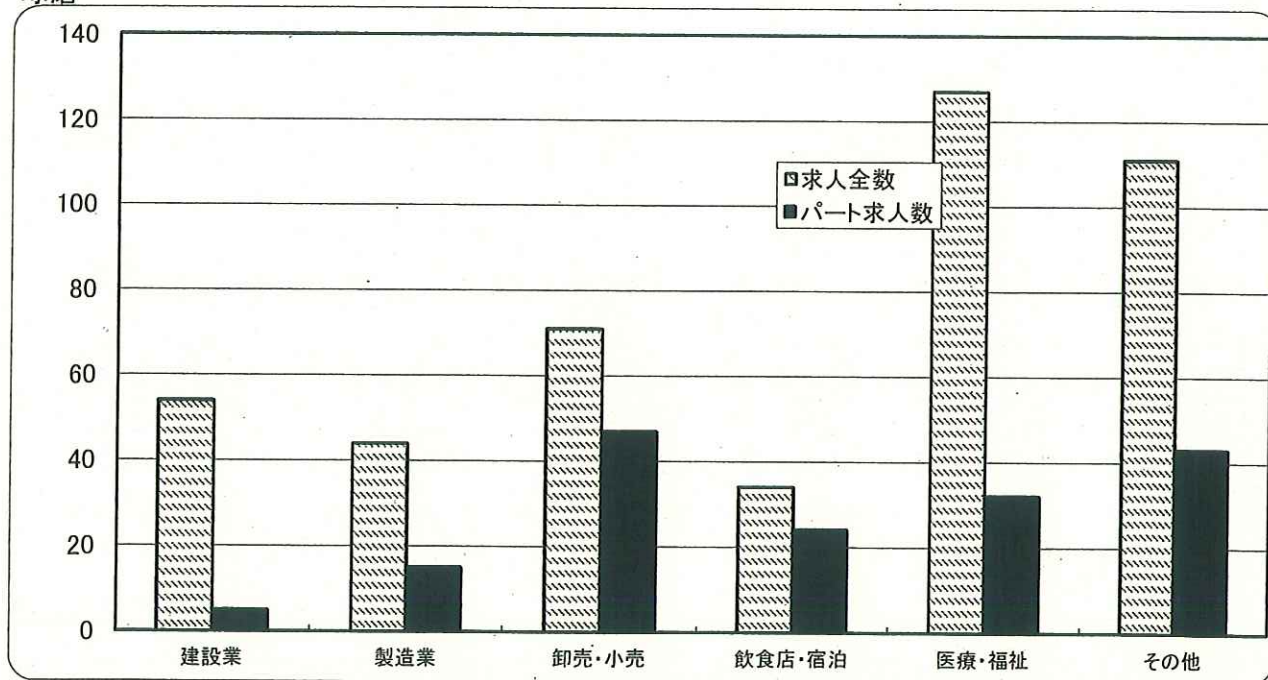

産業別・雇用形態別 新規求人

2013年1月

ハローワーク球磨

熊本労働局

球磨

		建設業	製造業	卸売・小売	飲食店・宿泊	医療・福祉	その他	産業計
熊本労働局	求人全数	772	780	1,710	1,038	3,207	3,971	11,478
	構成比	5.0%	6.8%	14.9%	9.0%	27.9%	34.6%	100.0%
	パート求人数	33	270	949	653	1,120	1,316	4,341
	パート割合	4.3%	34.6%	55.5%	62.9%	34.9%	33.1%	37.8%
球磨	求人全数	54	44	71	34	127	111	441
	構成比	12.2%	10.0%	16.1%	7.7%	28.8%	25.2%	100.0%
	パート求人数	5	15	47	24	32	43	166
	パート割合	9.3%	34.1%	66.2%	70.6%	25.2%	38.7%	37.6%