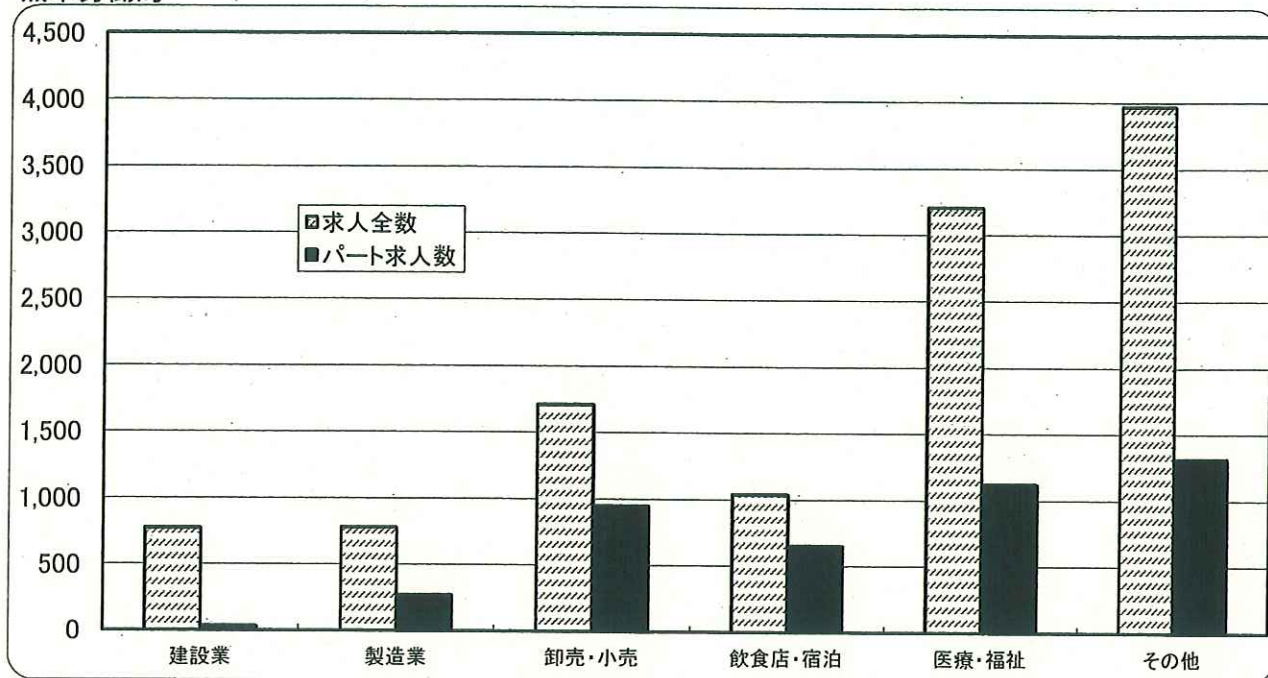

産業別・雇用形態別 新規求人

2013年1月

ハローワーク球磨

熊本労働局

球磨

		建設業	製造業	卸売・小売	飲食店・宿泊	医療・福祉	その他	産業計
熊本労働局	求人全数	772	780	1,710	1,038	3,207	3,971	11,478
	構成比	5.0%	6.8%	14.9%	9.0%	27.9%	34.6%	100.0%
	パート求人数	33	270	949	653	1,120	1,316	4,341
	パート割合	4.3%	34.6%	55.5%	62.9%	34.9%	33.1%	37.8%
球磨	求人全数	54	44	71	34	127	111	441
	構成比	12.2%	10.0%	16.1%	7.7%	28.8%	25.2%	100.0%
	パート求人数	5	15	47	24	32	43	166
	パート割合	9.3%	34.1%	66.2%	70.6%	25.2%	38.7%	37.6%