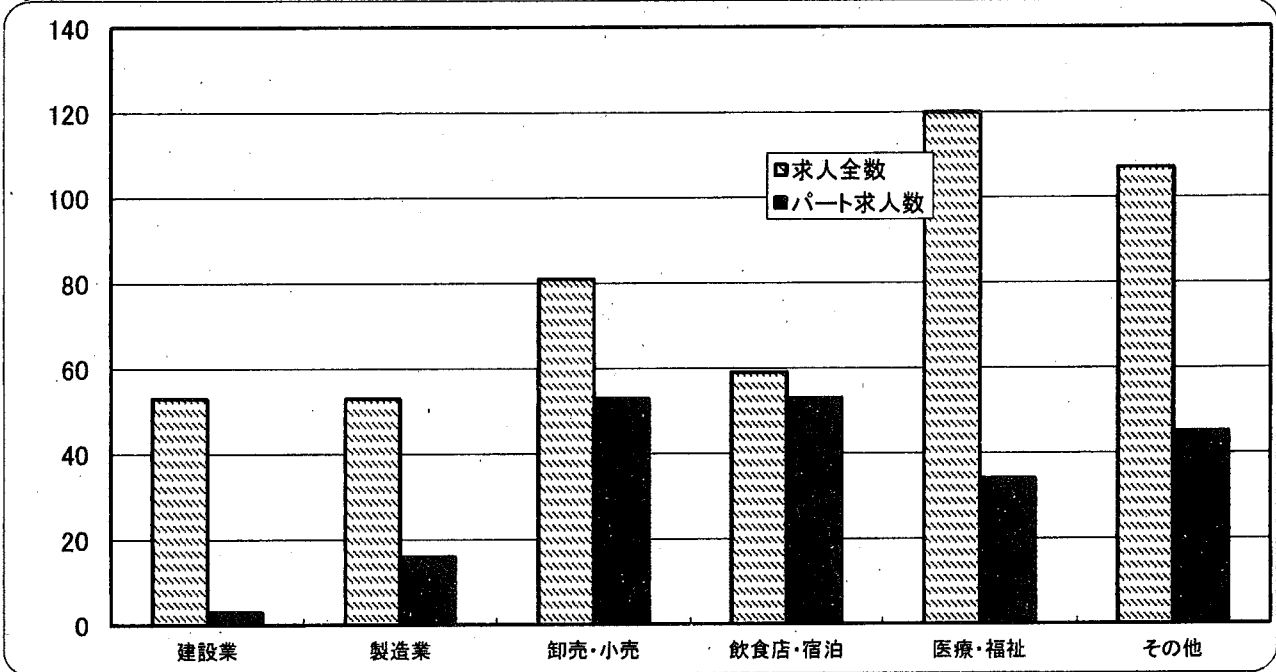

産業別・雇用形態別 新規求人

2013年6月

ハローワーク球磨

熊本労働局

球磨

		建設業	製造業	卸売・小売	飲食店・宿泊	医療・福祉	その他	産業計
熊本労働局	求人全数	713	930	1,391	1,206	2,885	4,120	11,245
	構成比	6.3%	8.3%	12.4%	10.7%	25.7%	36.6%	100.0%
	パート求人数	38	334	831	924	1,138	1,426	4,691
	パート割合	5.3%	35.9%	59.7%	76.6%	39.4%	34.6%	41.7%
球磨	求人全数	53	53	81	59	120	107	473
	構成比	11.2%	11.2%	17.1%	12.5%	25.4%	22.6%	100.0%
	パート求人数	3	16	53	53	34	45	204
	パート割合	5.7%	30.2%	65.4%	89.8%	28.3%	42.1%	43.1%