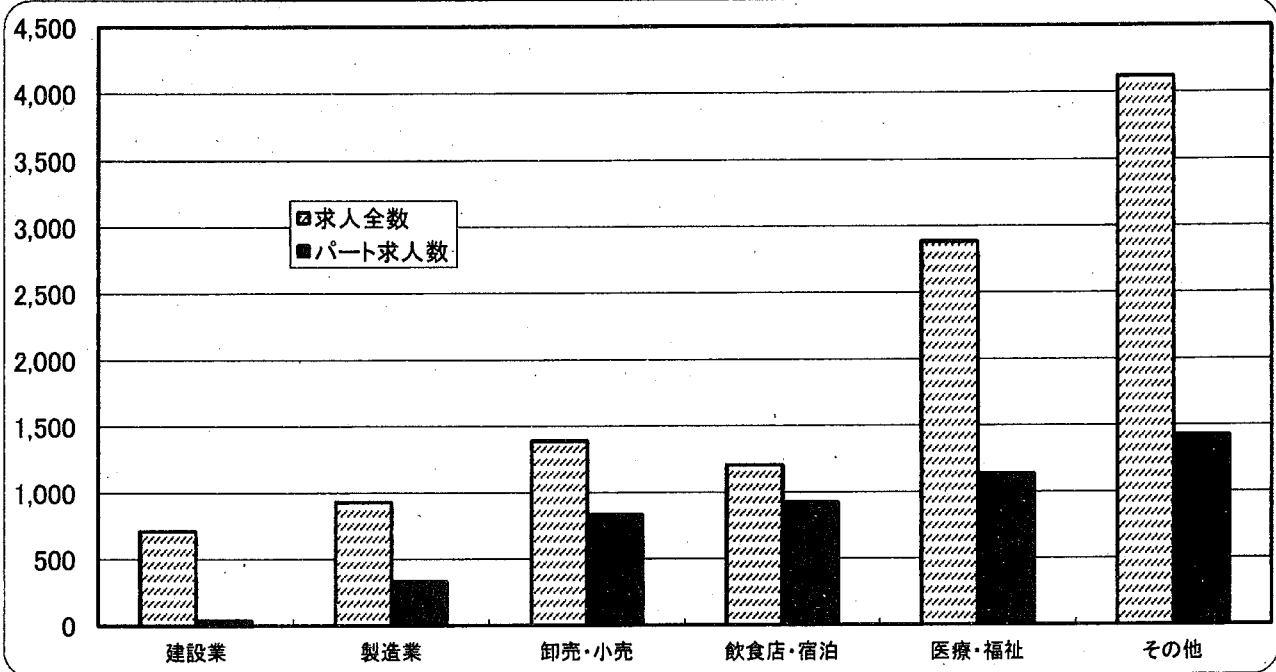

産業別・雇用形態別 新規求人

2013年6月

ハローワーク球磨

熊本労働局

球磨

		建設業	製造業	卸売・小売	飲食店・宿泊	医療・福祉	その他	産業計
熊本労働局	求人全数	713	930	1,391	1,206	2,885	4,120	11,245
	構成比	6.3%	8.3%	12.4%	10.7%	25.7%	36.6%	100.0%
	パート求人数	38	334	831	924	1,138	1,426	4,691
	パート割合	5.3%	35.9%	59.7%	76.6%	39.4%	34.6%	41.7%
球磨	求人全数	53	53	81	59	120	107	473
	構成比	11.2%	11.2%	17.1%	12.5%	25.4%	22.6%	100.0%
	パート求人数	3	16	53	53	34	45	204
	パート割合	5.7%	30.2%	65.4%	89.8%	28.3%	42.1%	43.1%