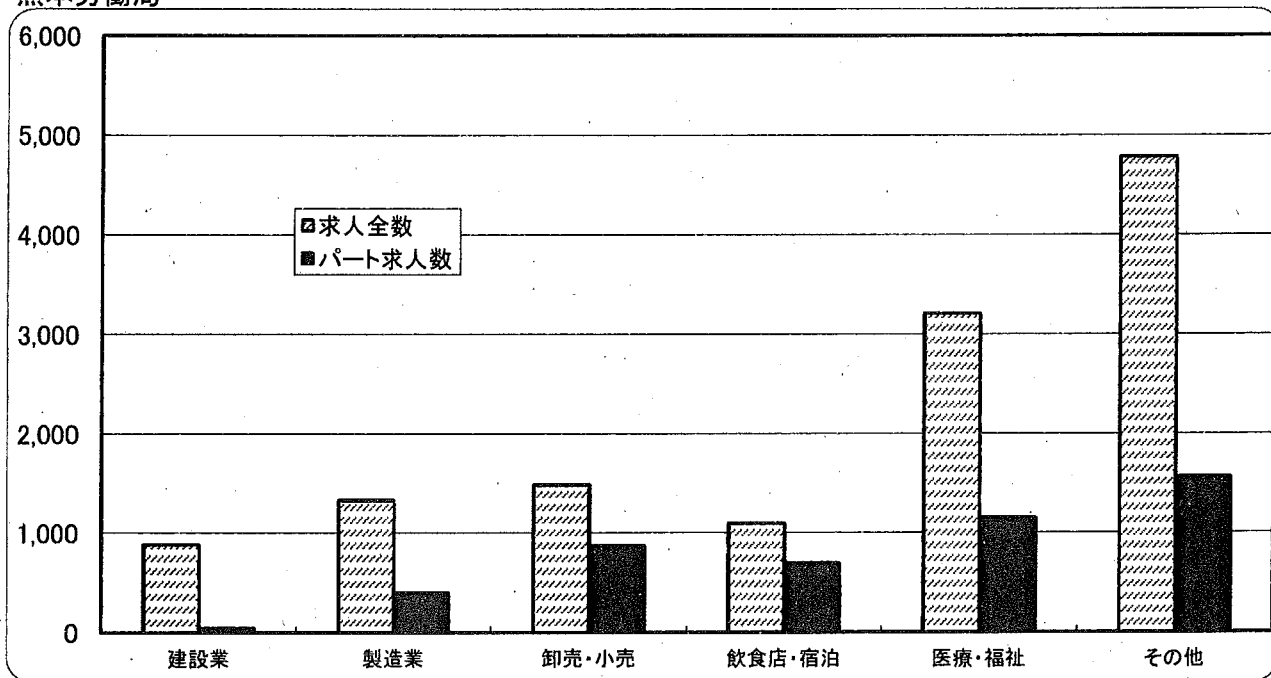

産業別・雇用形態別 新規求人

2013年10月

ハローワーク球磨

熊本労働局

球磨

		建設業	製造業	卸売・小売	飲食店・宿泊	医療・福祉	その他	産業計
熊本労働局	求人全数	886	1,332	1,489	1,099	3,211	4,785	12,802
	構成比	6.9%	10.4%	11.6%	8.6%	25.1%	37.4%	100.0%
	パート求人	46	402	868	697	1,151	1,565	4,729
	パート割合	5.2%	30.2%	58.3%	63.4%	35.8%	32.7%	36.9%
球磨	求人全数	60	49	51	44	120	84	408
	構成比	14.7%	12.0%	12.5%	10.8%	29.4%	20.6%	100.0%
	パート求人	6	10	40	38	22	30	146
	パート割合	10.0%	20.4%	78.4%	86.4%	18.3%	35.7%	35.8%