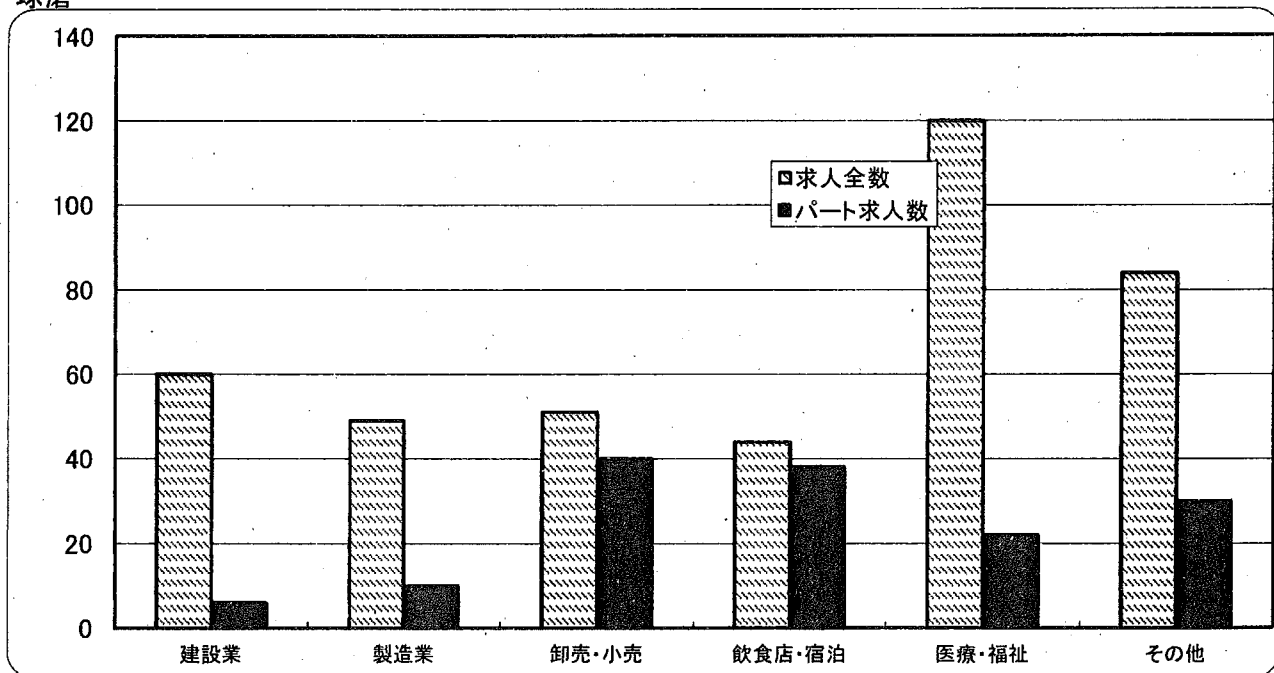

産業別・雇用形態別 新規求人

2013年10月

ハローワーク球磨

熊本労働局

球磨

		建設業	製造業	卸売・小売	飲食店・宿泊	医療・福祉	その他	産業計
熊本労働局	求人全数	886	1,332	1,489	1,099	3,211	4,785	12,802
	構成比	6.9%	10.4%	11.6%	8.6%	25.1%	37.4%	100.0%
	パート求人	46	402	868	697	1,151	1,565	4,729
	パート割合	5.2%	30.2%	58.3%	63.4%	35.8%	32.7%	36.9%
球磨	求人全数	60	49	51	44	120	84	408
	構成比	14.7%	12.0%	12.5%	10.8%	29.4%	20.6%	100.0%
	パート求人	6	10	40	38	22	30	146
	パート割合	10.0%	20.4%	78.4%	86.4%	18.3%	35.7%	35.8%