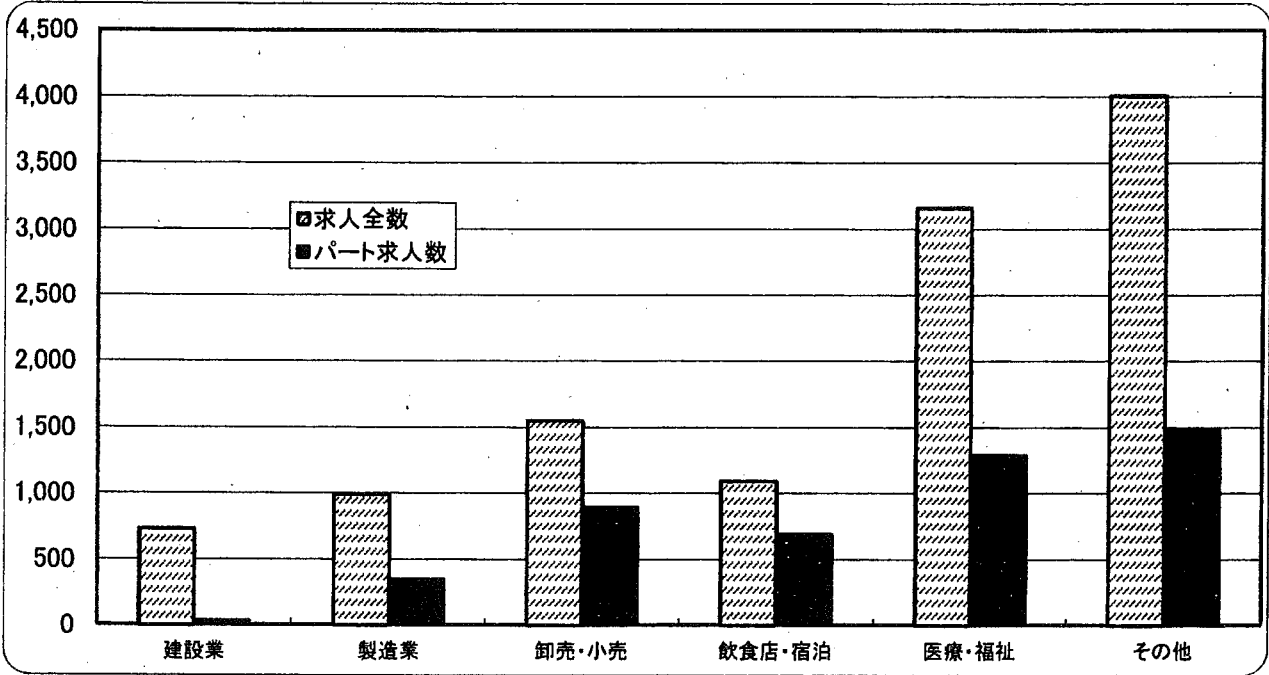

# 産業別・雇用形態別 新規求人

2014年4月

ハローワーク球磨

熊本労働局

球磨

		建設業	製造業	卸売・小売	飲食店・宿泊	医療・福祉	その他	産業計
熊本労働局	求人全数	730	989	1,550	1,092	3,159	4,005	11,525
	構成比	6.3%	8.6%	13.4%	9.5%	27.4%	34.8%	100.0%
	パート求人	29	346	892	691	1,287	1,483	4,728
	パート割合	4.0%	35.0%	57.5%	63.3%	40.7%	37.0%	41.0%
球磨	求人全数	60	61	74	27	135	134	491
	構成比	12.2%	12.4%	15.1%	5.5%	27.5%	27.3%	100.0%
	パート求人	0	17	46	22	39	59	183
	パート割合	0.0%	27.9%	62.2%	81.5%	28.9%	44.0%	37.3%