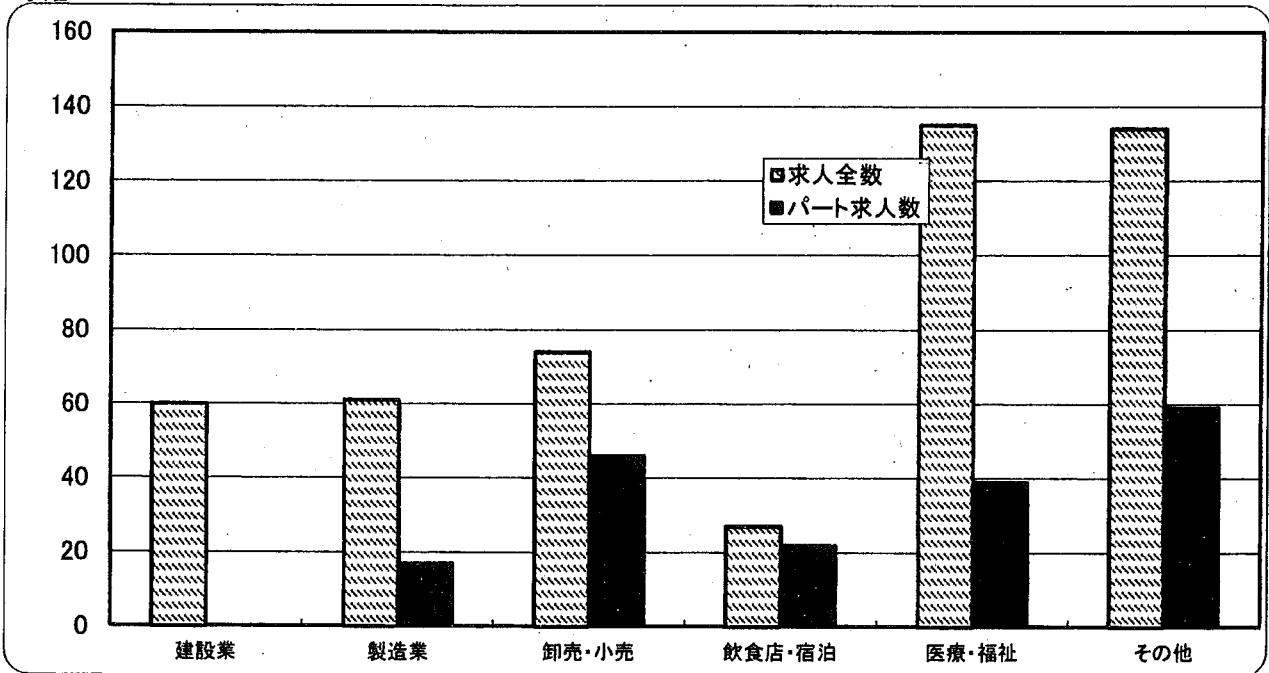

# 産業別・雇用形態別 新規求人

2014年4月

ハローワーク球磨

熊本労働局

球磨

		建設業	製造業	卸売・小売	飲食店・宿泊	医療・福祉	その他	産業計
熊本労働局	求人全数	730	989	1,550	1,092	3,159	4,005	11,525
	構成比	6.3%	8.6%	13.4%	9.5%	27.4%	34.8%	100.0%
	パート求人	29	346	892	691	1,287	1,483	4,728
	パート割合	4.0%	35.0%	57.5%	63.3%	40.7%	37.0%	41.0%
球磨	求人全数	60	61	74	27	135	134	491
	構成比	12.2%	12.4%	15.1%	5.5%	27.5%	27.3%	100.0%
	パート求人	0	17	46	22	39	59	183
	パート割合	0.0%	27.9%	62.2%	81.5%	28.9%	44.0%	37.3%