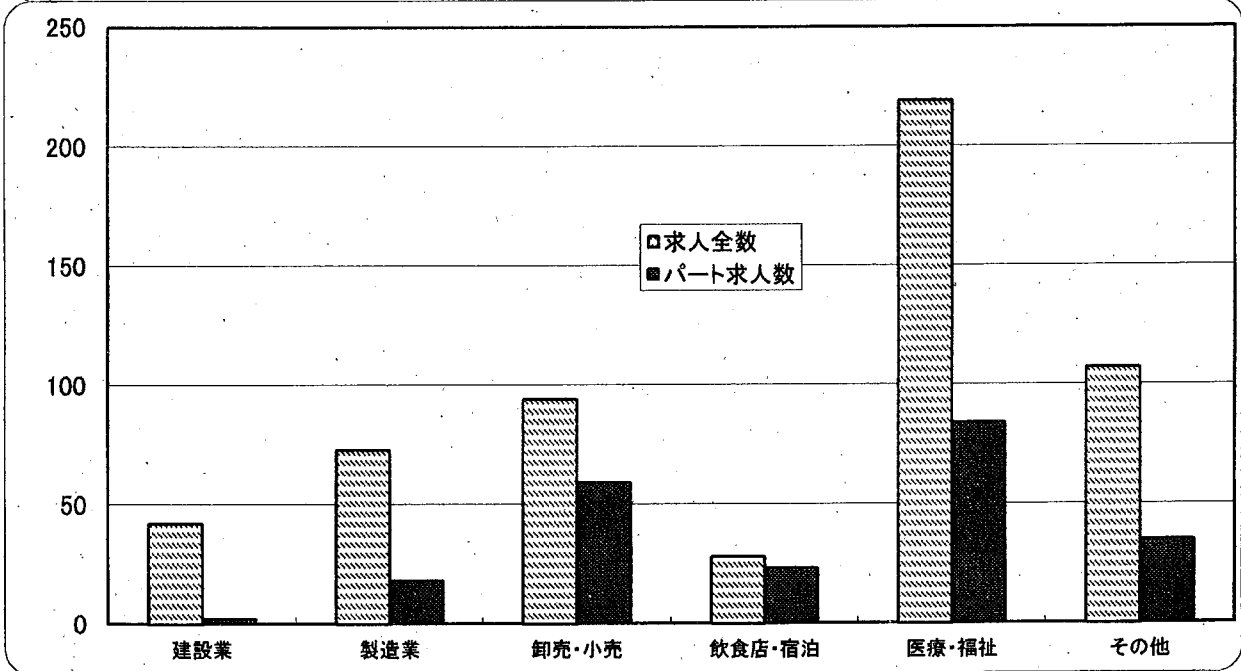

産業別・雇用形態別 新規求人

2015年3月

ハローワーク球磨

熊本労働局

球磨

		建設業	製造業	卸売・小売	飲食店・宿泊	医療・福祉	その他	産業計
熊本労働局	求人全数	722	1,071	1,625	1,214	3,524	4,819	12,975
	構成比	5.6%	8.3%	12.5%	9.4%	27.2%	37.1%	100.0%
	パート求人数	45	406	903	740	1,488	1,925	5,507
	パート割合	6.2%	37.9%	55.6%	61.0%	42.2%	39.9%	42.4%
球磨	求人全数	42	73	94	28	219	107	563
	構成比	7.5%	13.0%	16.7%	5.0%	38.9%	19.0%	100.0%
	パート求人数	2	18	59	23	84	35	221
	パート割合	4.8%	24.7%	62.8%	82.1%	38.4%	32.7%	39.3%