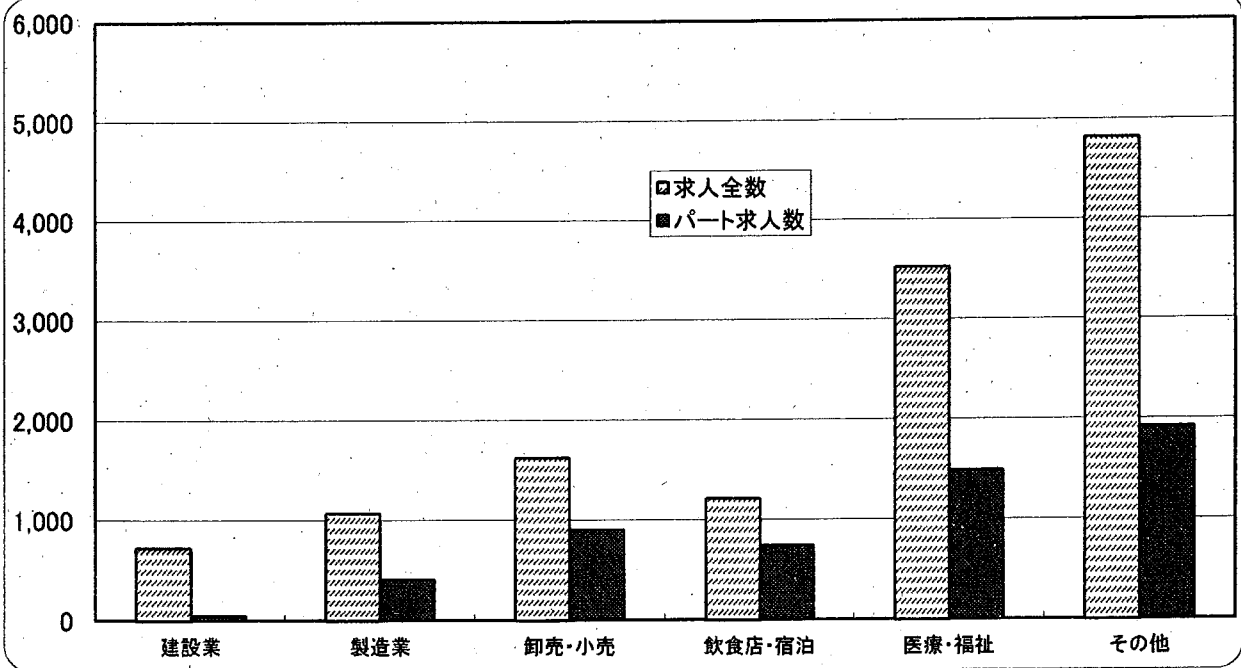

産業別・雇用形態別 新規求人

2015年3月

ハローワーク球磨

熊本労働局

球磨

		建設業	製造業	卸売・小売	飲食店・宿泊	医療・福祉	その他	産業計
熊本労働局	求人全数	722	1,071	1,625	1,214	3,524	4,819	12,975
	構成比	5.6%	8.3%	12.5%	9.4%	27.2%	37.1%	100.0%
	パート求人数	45	406	903	740	1,488	1,925	5,507
	パート割合	6.2%	37.9%	55.6%	61.0%	42.2%	39.9%	42.4%
球磨	求人全数	42	73	94	28	219	107	563
	構成比	7.5%	13.0%	16.7%	5.0%	38.9%	19.0%	100.0%
	パート求人数	2	18	59	23	84	35	221
	パート割合	4.8%	24.7%	62.8%	82.1%	38.4%	32.7%	39.3%