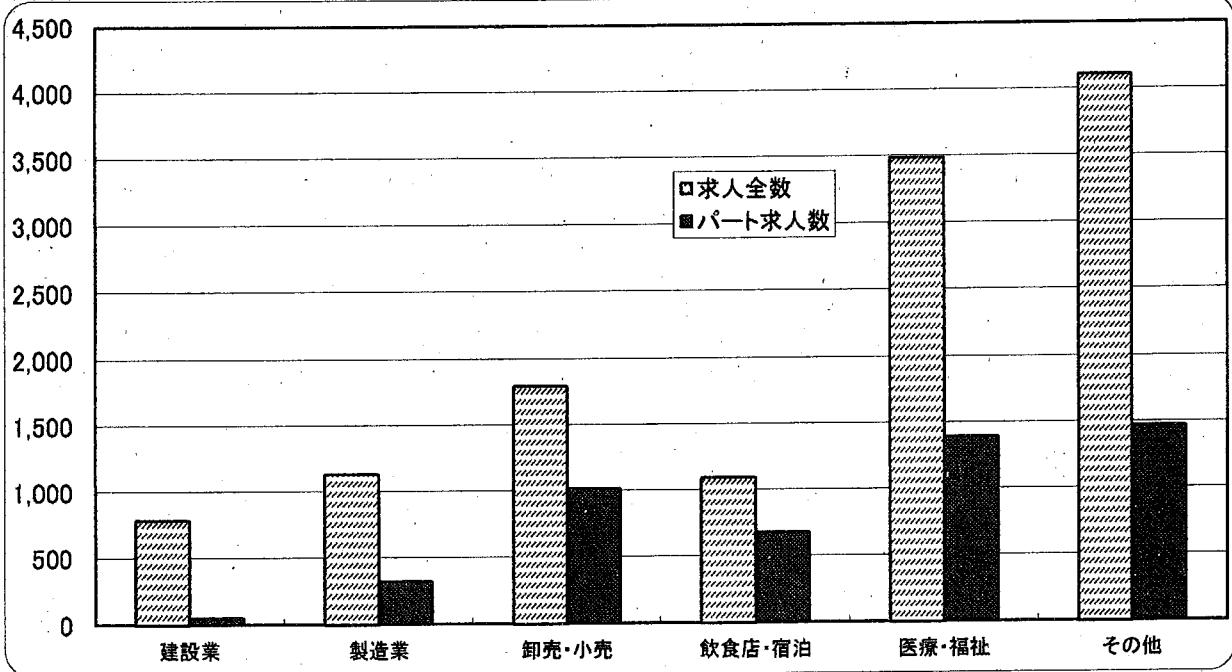

産業別・雇用形態別 新規求人

2015年7月

ハローワーク球磨

熊本労働局

球磨所

		建設業	製造業	卸売・小売	飲食店・宿泊	医療・福祉	その他	産業計
熊本労働局	求人全数	785	1,135	1,795	1,092	3,488	4,107	12,402
	構成比	6.3%	9.2%	14.5%	8.8%	28.1%	33.1%	100.0%
	パート求人数	49	322	1,017	679	1,392	1,473	4,932
	パート割合	6.2%	28.4%	56.7%	62.2%	39.9%	35.9%	39.8%
球磨所	求人全数	75	81	80	44	134	95	509
	構成比	14.7%	15.9%	15.7%	8.6%	26.3%	18.7%	100.0%
	パート求人数	6	32	60	37	44	37	216
	パート割合	8.0%	39.5%	75.0%	84.1%	32.8%	38.9%	42.4%