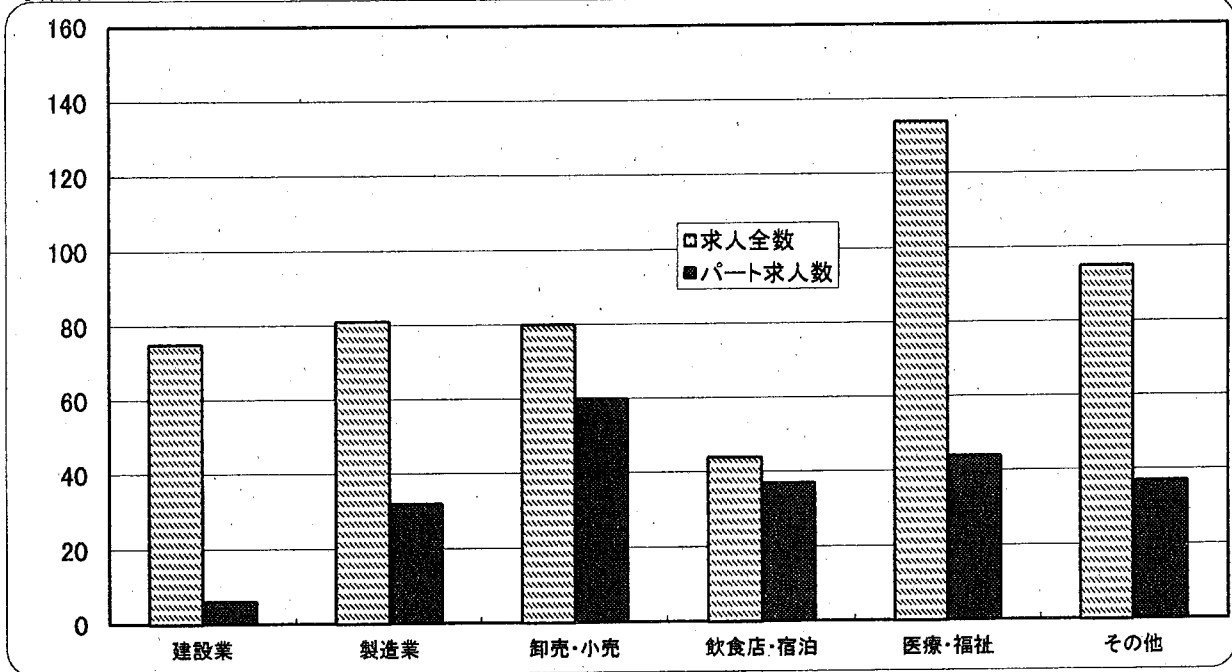

産業別・雇用形態別 新規求人

2015年7月

ハローワーク球磨

熊本労働局

球磨所

		建設業	製造業	卸売・小売	飲食店・宿泊	医療・福祉	その他	産業計
熊本労働局	求人全数	785	1,135	1,795	1,092	3,488	4,107	12,402
	構成比	6.3%	9.2%	14.5%	8.8%	28.1%	33.1%	100.0%
	パート求人数	49	322	1,017	679	1,392	1,473	4,932
	パート割合	6.2%	28.4%	56.7%	62.2%	39.9%	35.9%	39.8%
球磨所	求人全数	75	81	80	44	134	95	509
	構成比	14.7%	15.9%	15.7%	8.6%	26.3%	18.7%	100.0%
	パート求人数	6	32	60	37	44	37	216
	パート割合	8.0%	39.5%	75.0%	84.1%	32.8%	38.9%	42.4%