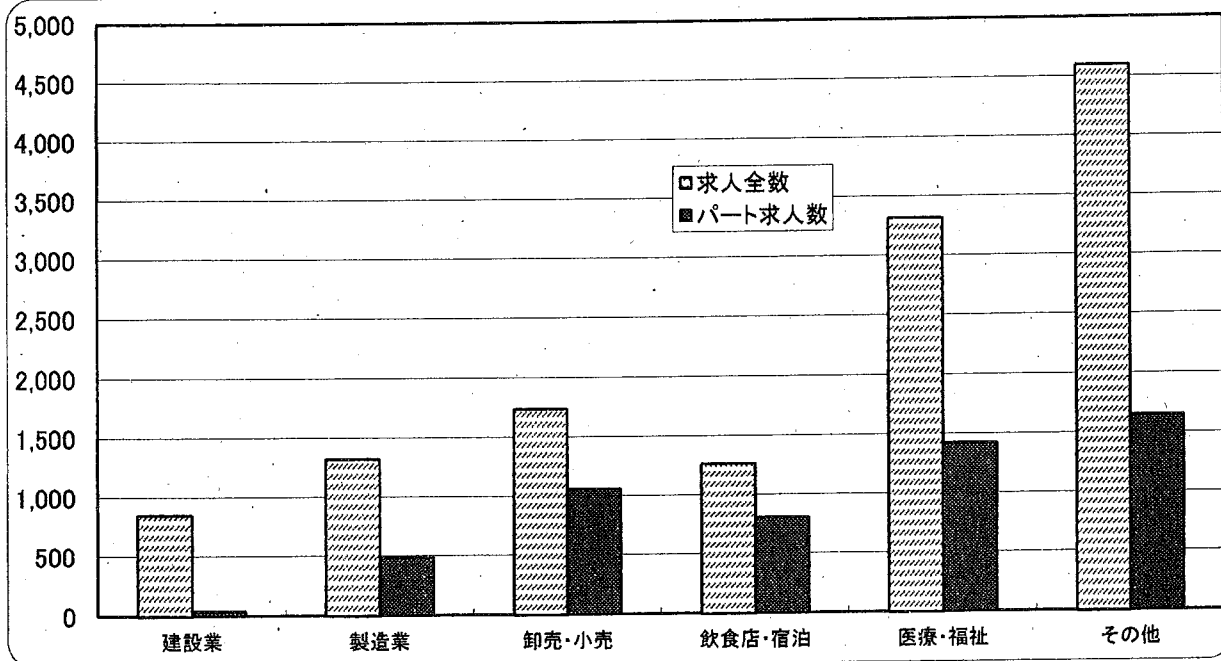

# 産業別・雇用形態別 新規求人

2015年9月

ハローワーク球磨

熊本労働局

球磨所

		建設業	製造業	卸売・小売	飲食店・宿泊	医療・福祉	その他	産業計
熊本労働局	求人全数	851	1,324	1,738	1,265	3,316	4,597	13,091
	構成比	6.5%	10.1%	13.3%	9.7%	25.3%	35.1%	100.0%
	パート求人数	37	488	1,058	808	1,425	1,649	5,465
	パート割合	4.3%	36.9%	60.9%	63.9%	43.0%	35.9%	41.7%
球磨所	求人全数	60	78	99	22	172	121	552
	構成比	10.9%	14.1%	17.9%	4.0%	31.2%	21.9%	100.0%
	パート求人数	0	30	59	19	62	41	211
	パート割合	0.0%	38.5%	59.6%	86.4%	36.0%	33.9%	38.2%