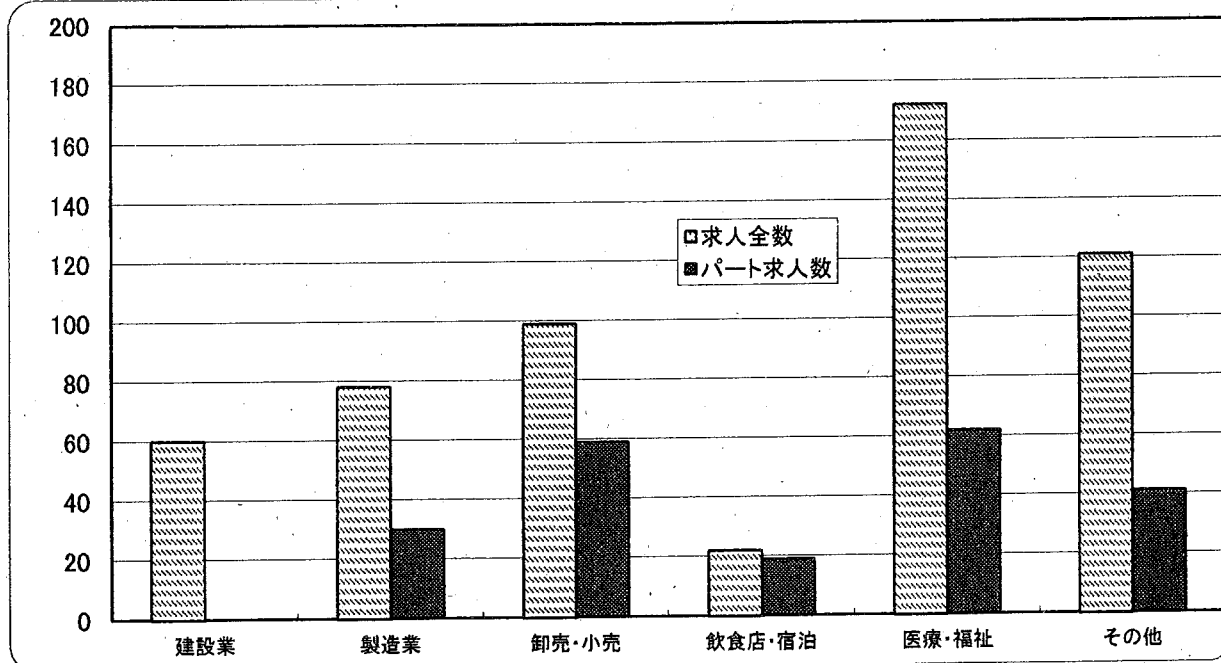

# 産業別・雇用形態別 新規求人

2015年9月

ハローワーク球磨

熊本労働局

球磨所

		建設業	製造業	卸売・小売	飲食店・宿泊	医療・福祉	その他	産業計
熊本労働局	求人全数	851	1,324	1,738	1,265	3,316	4,597	13,091
	構成比	6.5%	10.1%	13.3%	9.7%	25.3%	35.1%	100.0%
	パート求人数	37	488	1,058	808	1,425	1,649	5,465
	パート割合	4.3%	36.9%	60.9%	63.9%	43.0%	35.9%	41.7%
球磨所	求人全数	60	78	99	22	172	121	552
	構成比	10.9%	14.1%	17.9%	4.0%	31.2%	21.9%	100.0%
	パート求人数	0	30	59	19	62	41	211
	パート割合	0.0%	38.5%	59.6%	86.4%	36.0%	33.9%	38.2%