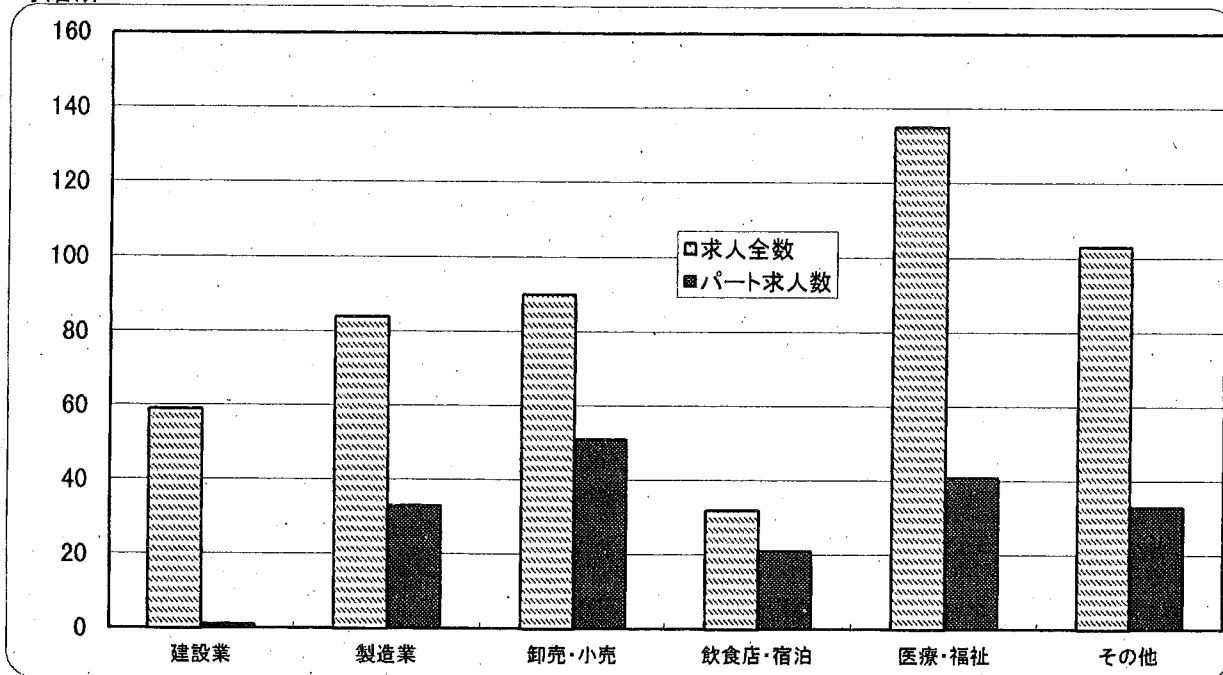

# 産業別・雇用形態別 新規求人

2015年12月

ハローワーク球磨

熊本労働局

球磨所

		建設業	製造業	卸売・小売	飲食店・宿泊	医療・福祉	その他	産業計
熊本労働局	求人全数	691	978	1,268	967	3,234	3,787	10,925
	構成比	6.3%	9.0%	11.6%	8.9%	29.6%	34.7%	100.0%
	パート求人数	21	345	703	559	1,271	1,349	4,248
	パート割合	3.0%	35.3%	55.4%	57.8%	39.3%	35.6%	38.9%
球磨所	求人全数	59	84	90	32	135	103	503
	構成比	11.7%	16.7%	17.9%	6.4%	26.8%	20.5%	100.0%
	パート求人数	1	33	51	21	41	33	180
	パート割合	1.7%	39.3%	56.7%	65.6%	30.4%	32.0%	35.8%