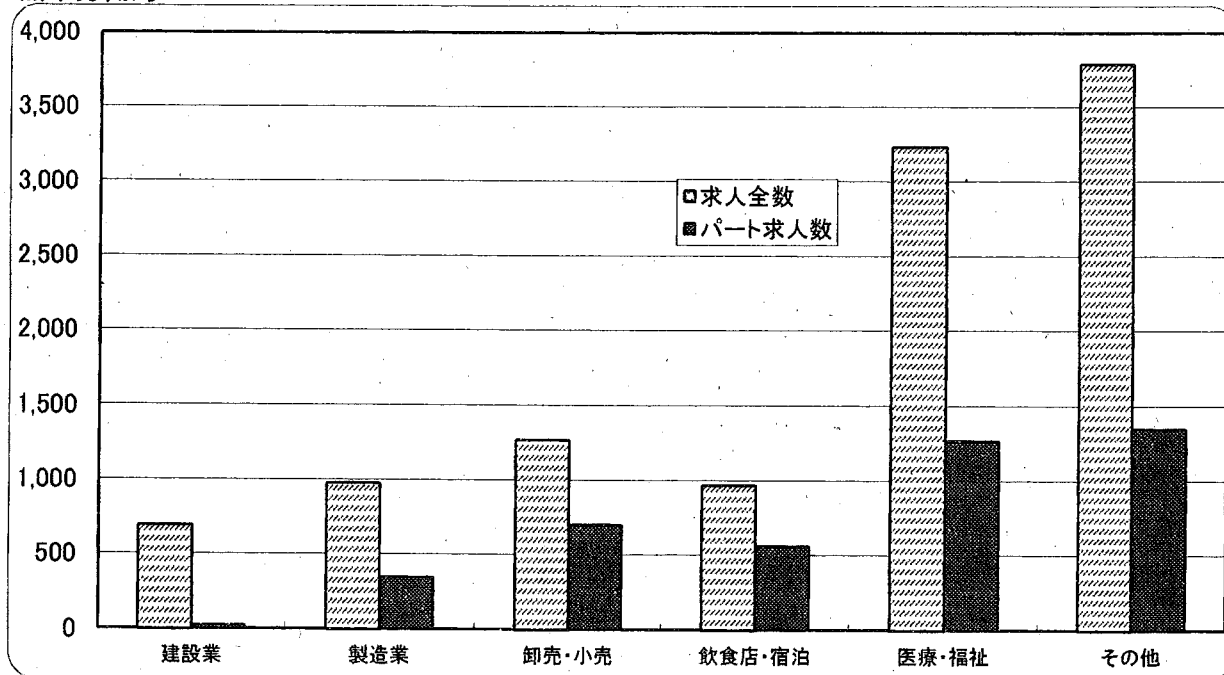

# 産業別・雇用形態別 新規求人

2015年12月

ハローワーク球磨

熊本労働局

球磨所

		建設業	製造業	卸売・小売	飲食店・宿泊	医療・福祉	その他	産業計
熊本労働局	求人全数	691	978	1,268	967	3,234	3,787	10,925
	構成比	6.3%	9.0%	11.6%	8.9%	29.6%	34.7%	100.0%
	パート求人数	21	345	703	559	1,271	1,349	4,248
	パート割合	3.0%	35.3%	55.4%	57.8%	39.3%	35.6%	38.9%
球磨所	求人全数	59	84	90	32	135	103	503
	構成比	11.7%	16.7%	17.9%	6.4%	26.8%	20.5%	100.0%
	パート求人数	1	33	51	21	41	33	180
	パート割合	1.7%	39.3%	56.7%	65.6%	30.4%	32.0%	35.8%