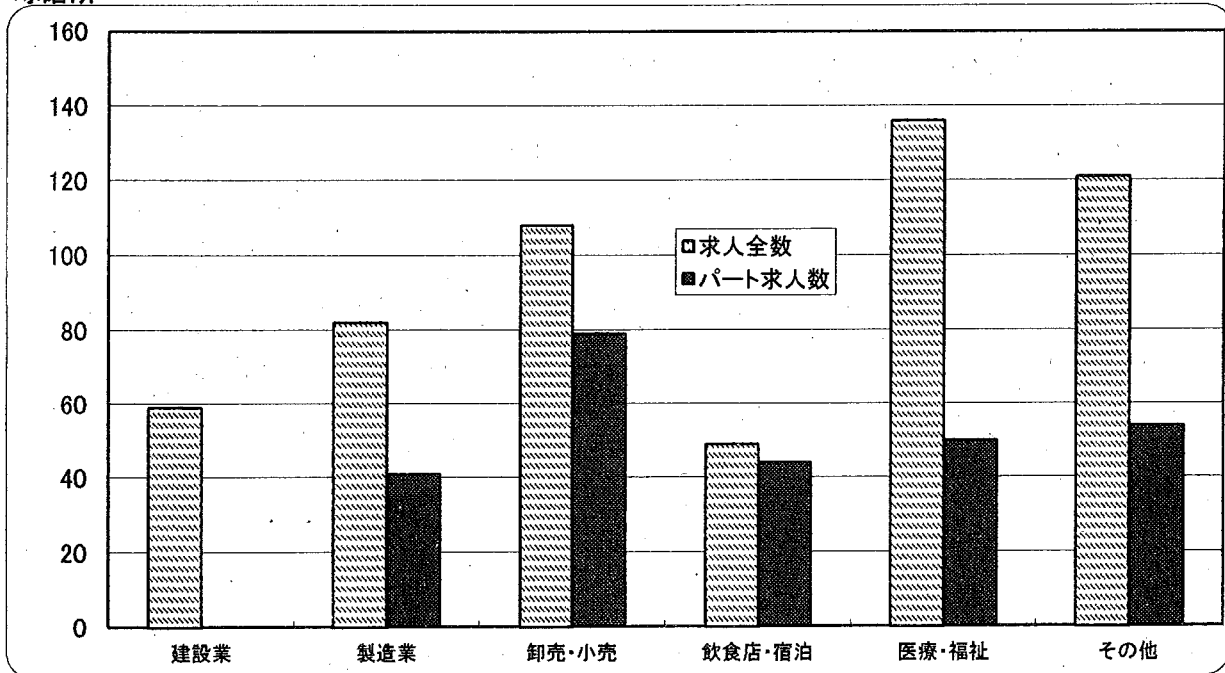

産業別・雇用形態別 新規求人

2016年1月

ハローワーク球磨

熊本労働局

球磨所

		建設業	製造業	卸売・小売	飲食店・宿泊	医療・福祉	その他	産業計
熊本労働局	求人全数	838	1,175	1,833	1,164	3,772	5,149	13,931
	構成比	6.0%	8.4%	13.2%	8.4%	27.1%	37.0%	100.0%
	パート求人数	35	314	991	733	1,516	1,920	5,509
	パート割合	4.2%	26.7%	54.1%	63.0%	40.2%	37.3%	39.5%
球磨所	求人全数	59	82	108	49	136	121	555
	構成比	10.6%	14.8%	19.5%	8.8%	24.5%	21.8%	100.0%
	パート求人数	0	41	79	44	50	54	268
	パート割合	0.0%	50.0%	73.1%	89.8%	36.8%	44.6%	48.3%