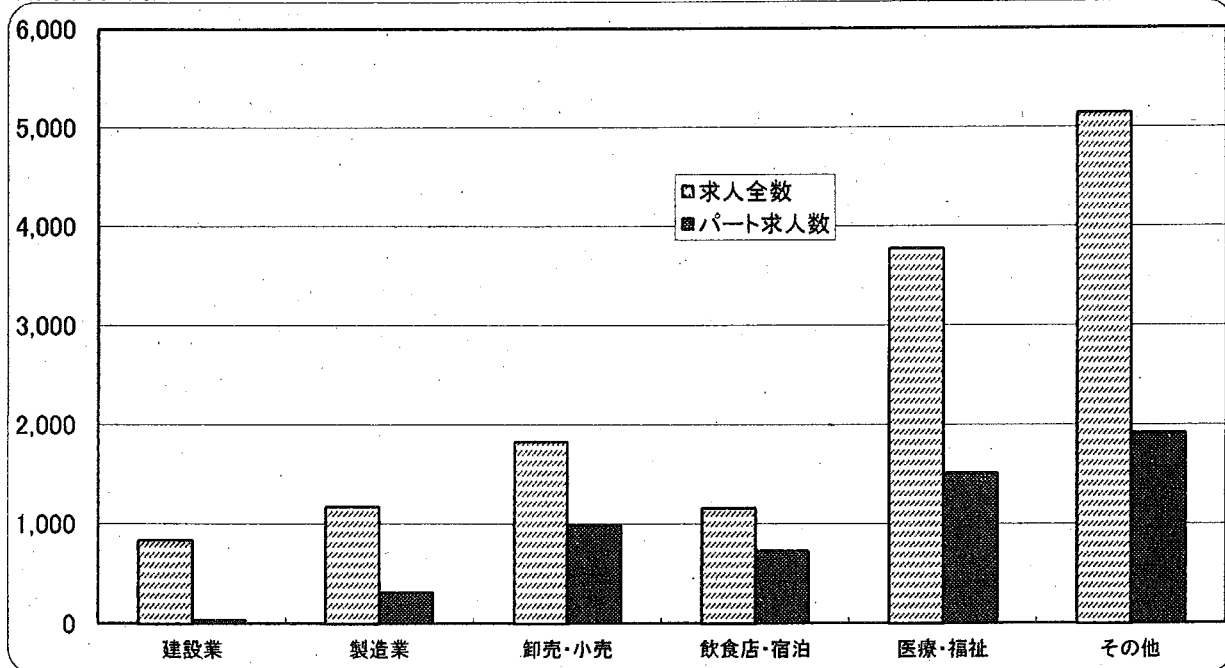

産業別・雇用形態別 新規求人

2016年1月

ハローワーク球磨

熊本労働局

球磨所

		建設業	製造業	卸売・小売	飲食店・宿泊	医療・福祉	その他	産業計
熊本労働局	求人全数	838	1,175	1,833	1,164	3,772	5,149	13,931
	構成比	6.0%	8.4%	13.2%	8.4%	27.1%	37.0%	100.0%
	パート求人数	35	314	991	733	1,516	1,920	5,509
	パート割合	4.2%	26.7%	54.1%	63.0%	40.2%	37.3%	39.5%
球磨所	求人全数	59	82	108	49	136	121	555
	構成比	10.6%	14.8%	19.5%	8.8%	24.5%	21.8%	100.0%
	パート求人数	0	41	79	44	50	54	268
	パート割合	0.0%	50.0%	73.1%	89.8%	36.8%	44.6%	48.3%