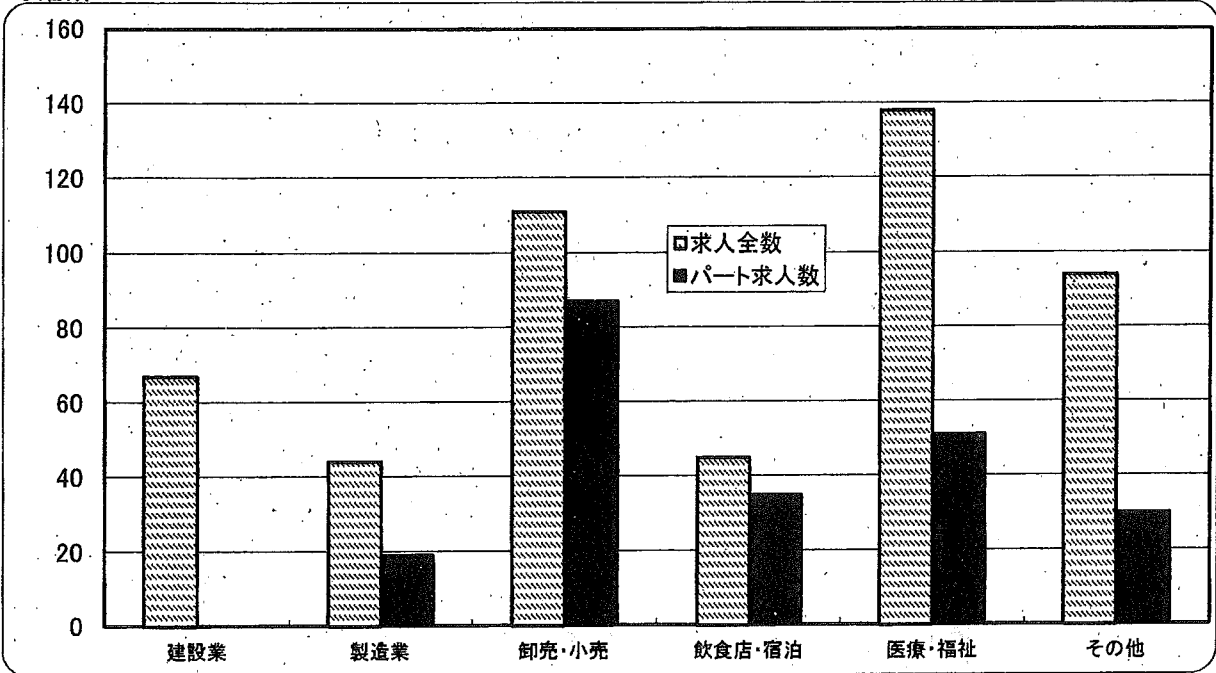

産業別・雇用形態別 新規求人

2016年4月

ハローワーク球磨

熊本労働局

球磨所

		建設業	製造業	卸売・小売	飲食店・宿泊	医療・福祉	その他	産業計
熊本労働局	求人全数	813	926	1,447	950	3,177	3,964	11,277
	構成比	7.2%	8.2%	12.8%	8.4%	28.2%	35.2%	100.0%
	パート求人数	37	268	796	609	1,337	1,343	4,390
	パート割合	4.6%	28.9%	55.0%	64.1%	42.1%	33.9%	38.9%
球磨所	求人全数	67	44	111	45	138	94	499
	構成比	13.4%	8.8%	22.2%	9.0%	27.7%	18.8%	100.0%
	パート求人数	0	19	87	35	51	30	222
	パート割合	0.0%	43.2%	78.4%	77.8%	37.0%	31.9%	44.5%