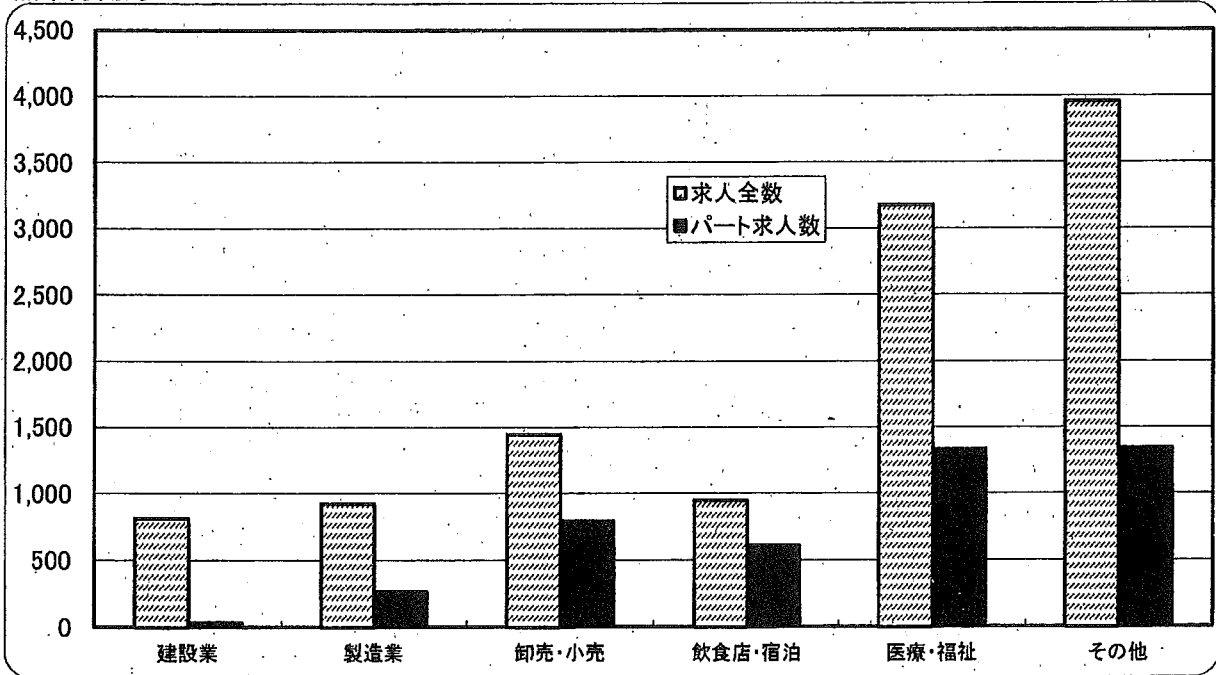

産業別・雇用形態別 新規求人

2016年4月

ハローワーク球磨

熊本労働局

球磨所

		建設業	製造業	卸売・小売	飲食店・宿泊	医療・福祉	その他	産業計
熊本労働局	求人全数	813	926	1,447	950	3,177	3,964	11,277
	構成比	7.2%	8.2%	12.8%	8.4%	28.2%	35.2%	100.0%
	パート求人数	37	268	796	609	1,337	1,343	4,390
	パート割合	4.6%	28.9%	55.0%	64.1%	42.1%	33.9%	38.9%
球磨所	求人全数	67	44	111	45	138	94	499
	構成比	13.4%	8.8%	22.2%	9.0%	27.7%	18.8%	100.0%
	パート求人数	0	19	87	35	51	30	222
	パート割合	0.0%	43.2%	78.4%	77.8%	37.0%	31.9%	44.5%