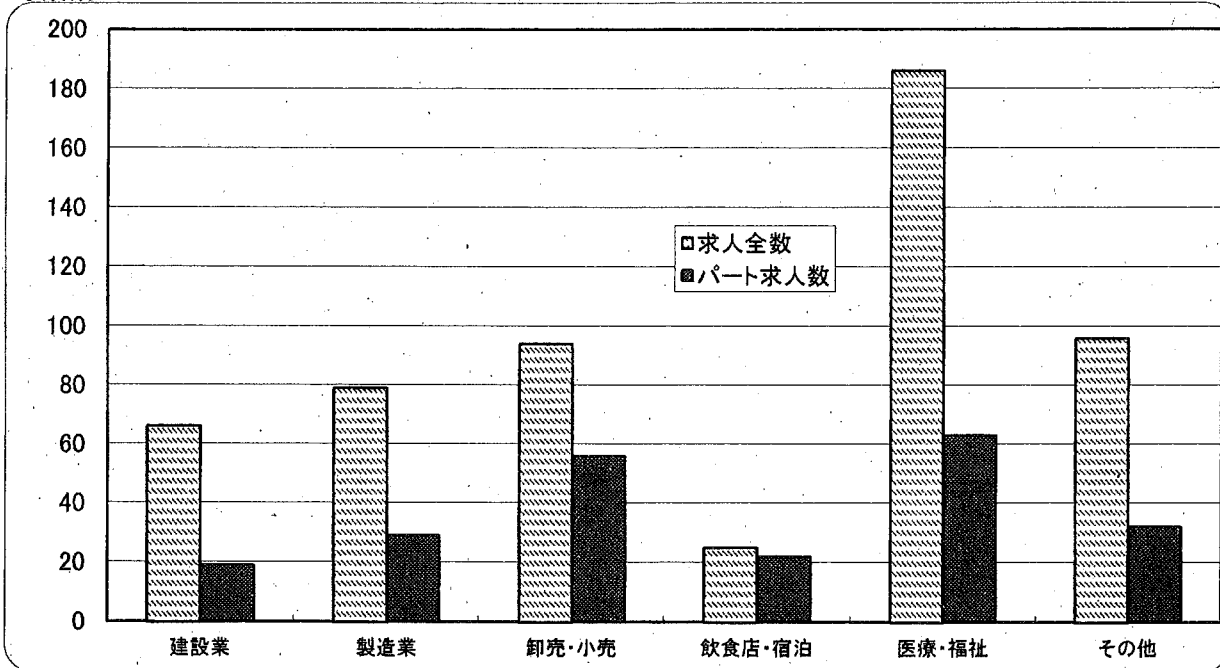

# 産業別・雇用形態別 新規求人

2016年6月

ハローワーク球磨

熊本労働局

球磨所

		建設業	製造業	卸売・小売	飲食店・宿泊	医療・福祉	その他	産業計
熊本労働局	求人全数	1,088	1,239	1,707	1,337	3,507	4,632	13,510
	構成比	8.1%	9.2%	12.6%	9.9%	26.0%	34.3%	100.0%
	パート求人数	77	351	921	888	1,468	1,566	5,271
	パート割合	7.1%	28.3%	54.0%	66.4%	41.9%	33.8%	39.0%
球磨所	求人全数	66	79	94	25	186	96	546
	構成比	12.1%	14.5%	17.2%	4.6%	34.1%	17.6%	100.0%
	パート求人数	19	29	56	22	63	32	221
	パート割合	28.8%	36.7%	59.6%	88.0%	33.9%	33.3%	40.5%