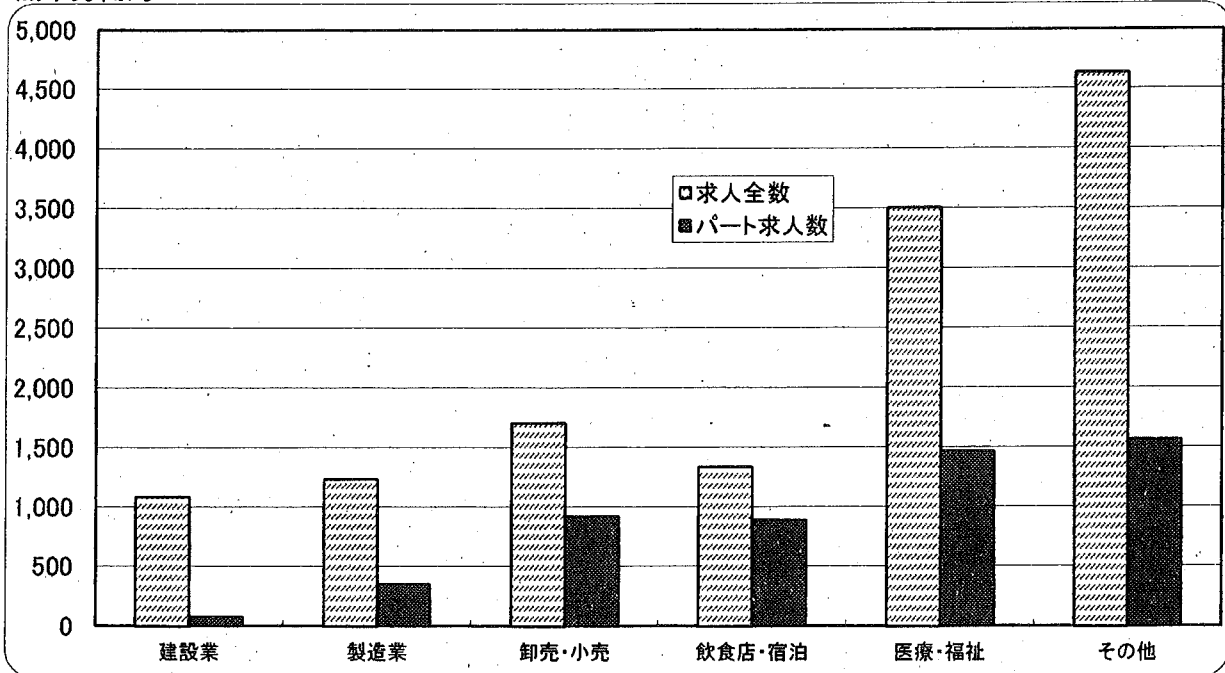

# 産業別・雇用形態別 新規求人

2016年6月

ハローワーク球磨

熊本労働局

球磨所

		建設業	製造業	卸売・小売	飲食店・宿泊	医療・福祉	その他	産業計
熊本労働局	求人全数	1,088	1,239	1,707	1,337	3,507	4,632	13,510
	構成比	8.1%	9.2%	12.6%	9.9%	26.0%	34.3%	100.0%
	パート求人数	77	351	921	888	1,468	1,566	5,271
	パート割合	7.1%	28.3%	54.0%	66.4%	41.9%	33.8%	39.0%
球磨所	求人全数	66	79	94	25	186	96	546
	構成比	12.1%	14.5%	17.2%	4.6%	34.1%	17.6%	100.0%
	パート求人数	19	29	56	22	63	32	221
	パート割合	28.8%	36.7%	59.6%	88.0%	33.9%	33.3%	40.5%