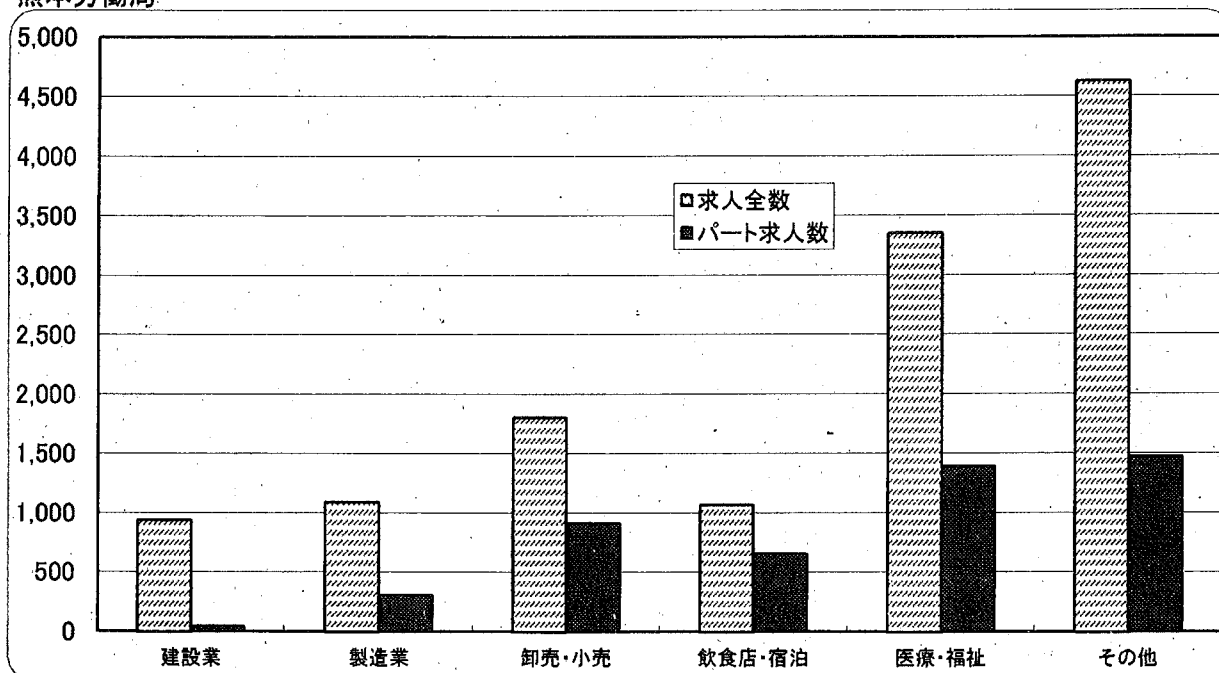

産業別・雇用形態別 新規求人

2016年7月

ハローワーク球磨

熊本労働局

球磨所

		建設業	製造業	卸売・小売	飲食店・宿泊	医療・福祉	その他	産業計
熊本労働局	求人全数	939	1,090	1,805	1,071	3,356	4,626	12,887
	構成比	7.3%	8.5%	14.0%	8.3%	26.0%	35.9%	100.0%
	パート求人数	46	310	912	659	1,391	1,474	4,792
	パート割合	4.9%	28.4%	50.5%	61.5%	41.4%	31.9%	37.2%
球磨所	求人全数	77	54	96	55	129	99	510
	構成比	15.1%	10.6%	18.8%	10.8%	25.3%	19.4%	100.0%
	パート求人数	1	20	57	45	38	28	189
	パート割合	1.3%	37.0%	59.4%	81.8%	29.5%	28.3%	37.1%