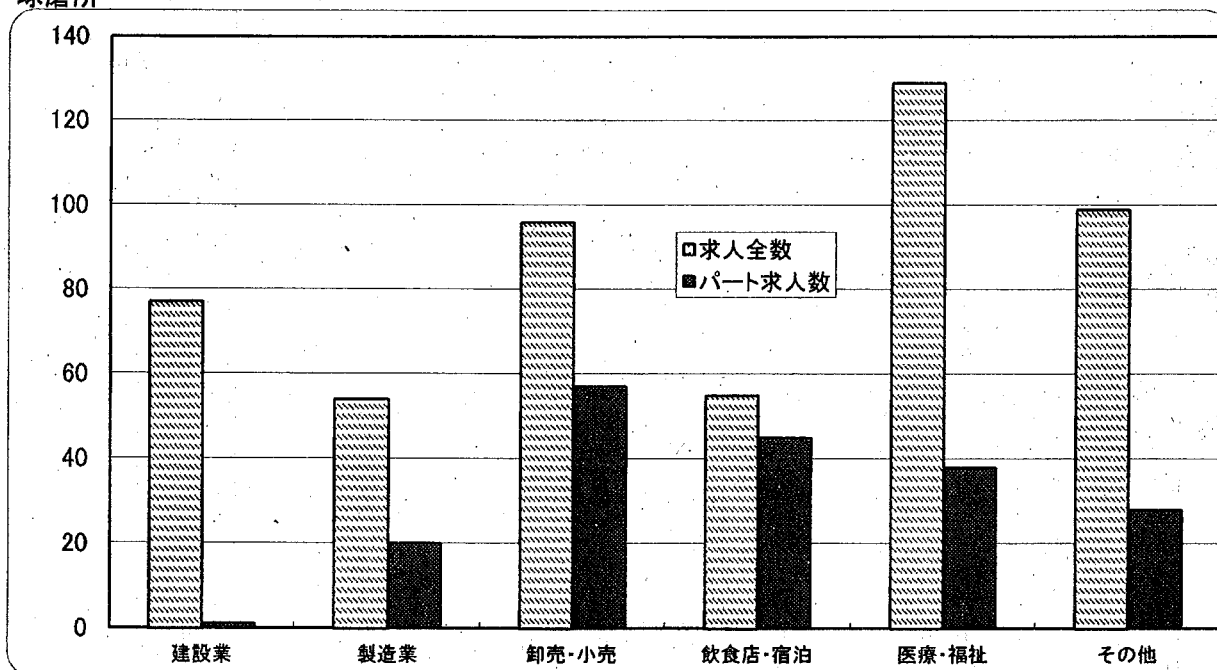

産業別・雇用形態別 新規求人

2016年7月

ハローワーク球磨

熊本労働局

球磨所

		建設業	製造業	卸売・小売	飲食店・宿泊	医療・福祉	その他	産業計
熊本労働局	求人全数	939	1,090	1,805	1,071	3,356	4,626	12,887
	構成比	7.3%	8.5%	14.0%	8.3%	26.0%	35.9%	100.0%
	パート求人数	46	310	912	659	1,391	1,474	4,792
	パート割合	4.9%	28.4%	50.5%	61.5%	41.4%	31.9%	37.2%
球磨所	求人全数	77	54	96	55	129	99	510
	構成比	15.1%	10.6%	18.8%	10.8%	25.3%	19.4%	100.0%
	パート求人数	1	20	57	45	38	28	189
	パート割合	1.3%	37.0%	59.4%	81.8%	29.5%	28.3%	37.1%