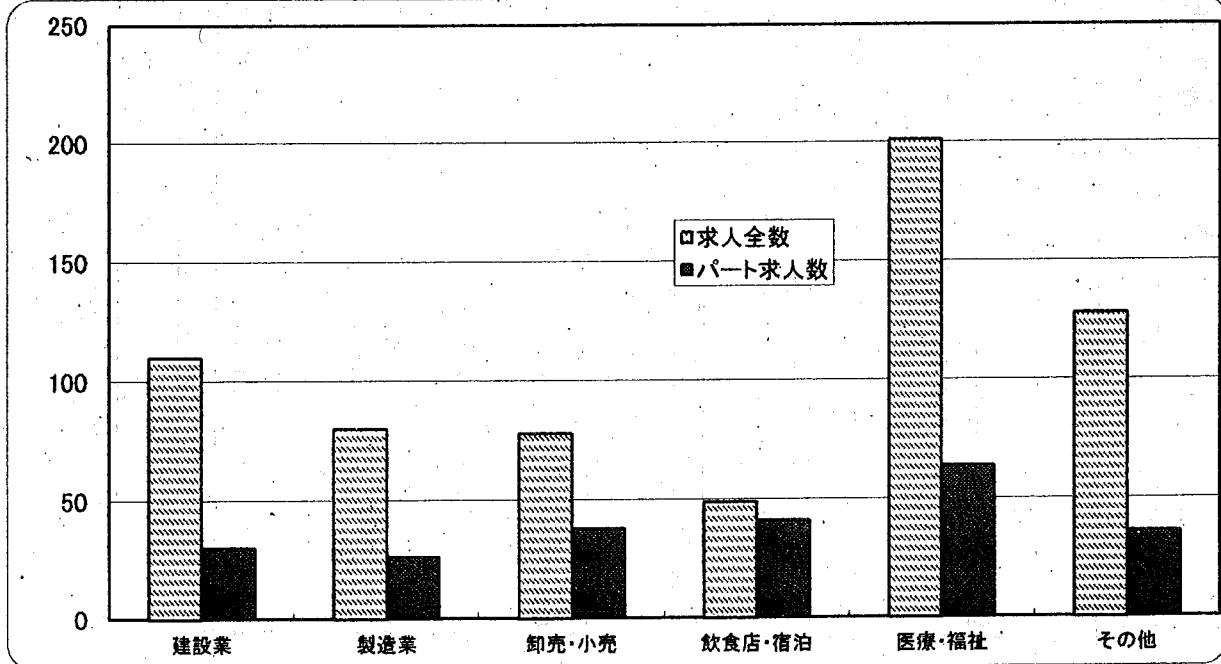

産業別・雇用形態別 新規求人

2016年8月

ハローワーク球磨

熊本労働局

球磨所

		建設業	製造業	卸売・小売	飲食店・宿泊	医療・福祉	その他	産業計
熊本労働局	求人全数	1,177	1,157	1,671	1,046	3,659	5,362	14,072
	構成比	8.4%	8.2%	11.9%	7.4%	26.0%	38.1%	100.0%
	パート求人数	77	256	795	658	1,481	1,753	5,020
	パート割合	6.5%	22.1%	47.6%	62.9%	40.5%	32.7%	35.7%
球磨所	求人全数	110	80	78	49	201	128	646
	構成比	17.0%	12.4%	12.1%	7.6%	31.1%	19.8%	100.0%
	パート求人数	30	26	38	41	64	36	235
	パート割合	27.3%	32.5%	48.7%	83.7%	31.8%	28.1%	36.4%