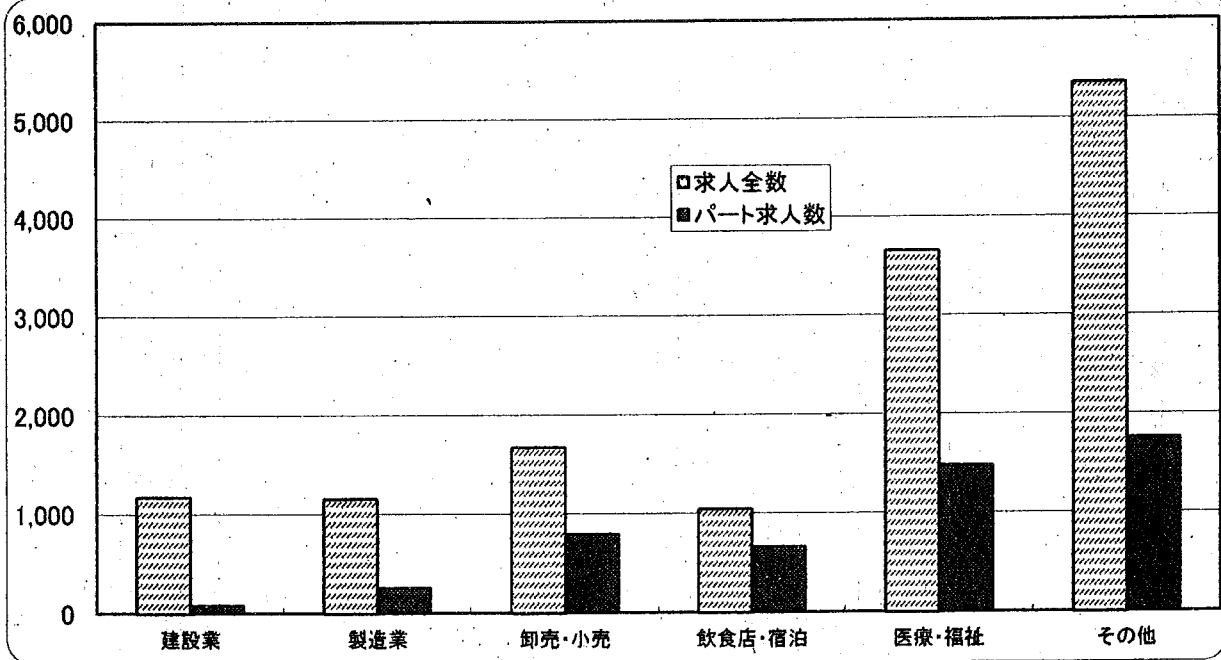

産業別・雇用形態別 新規求人

2016年8月

ハローワーク球磨

熊本労働局

球磨所

		建設業	製造業	卸売・小売	飲食店・宿泊	医療・福祉	その他	産業計
熊本労働局	求人全数	1,177	1,157	1,671	1,046	3,659	5,362	14,072
	構成比	8.4%	8.2%	11.9%	7.4%	26.0%	38.1%	100.0%
	パート求人数	77	256	795	658	1,481	1,753	5,020
	パート割合	6.5%	22.1%	47.6%	62.9%	40.5%	32.7%	35.7%
球磨所	求人全数	110	80	78	49	201	128	646
	構成比	17.0%	12.4%	12.1%	7.6%	31.1%	19.8%	100.0%
	パート求人数	30	26	38	41	64	36	235
	パート割合	27.3%	32.5%	48.7%	83.7%	31.8%	28.1%	36.4%