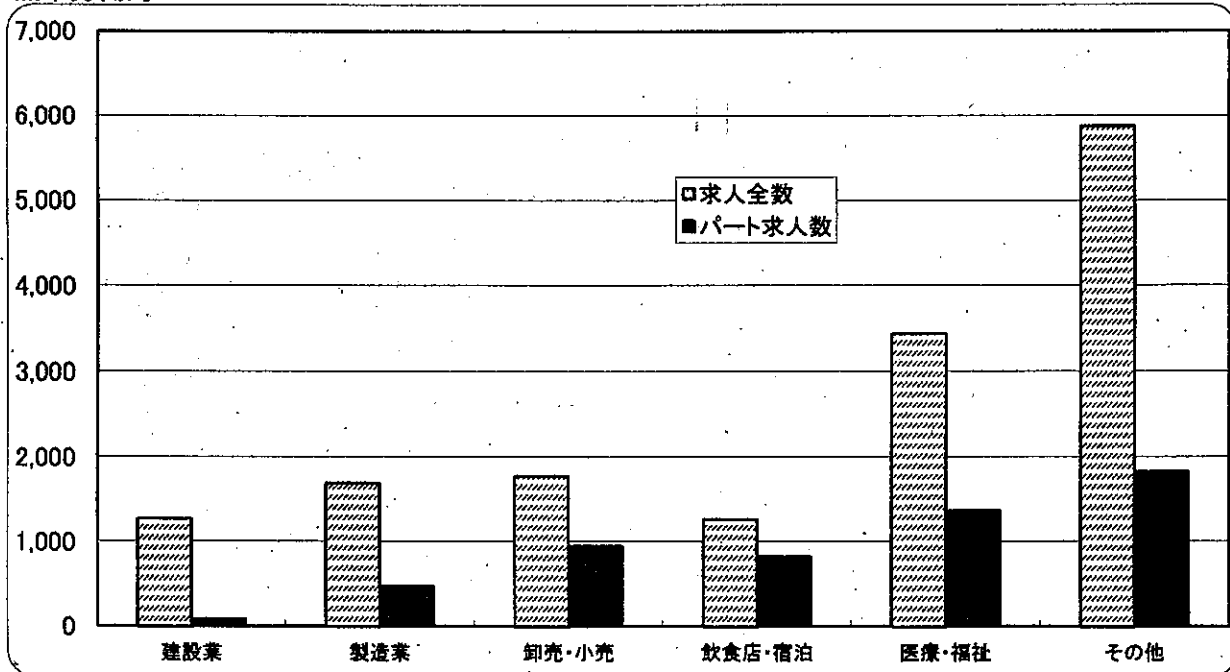

産業別・雇用形態別 新規求人

2016年9月

ハローワーク球磨

熊本労働局

球磨所

		建設業	製造業	卸売・小売	飲食店・宿泊	医療・福祉	その他	産業計
熊本労働局	求人全数	1,270	1,693	1,780	1,262	3,438	5,877	15,320
	構成比	8.3%	11.1%	11.6%	8.2%	22.4%	38.4%	100.0%
	パート求人数	83	479	946	822	1,369	1,831	5,530
	パート割合	6.5%	28.3%	53.1%	65.1%	39.8%	31.2%	36.1%
球磨所	求人全数	91	127	111	38	164	107	638
	構成比	14.3%	19.9%	17.4%	6.0%	25.7%	16.8%	100.0%
	パート求人数	3	46	63	29	53	35	229
	パート割合	3.3%	36.2%	56.8%	76.3%	32.3%	32.7%	35.9%