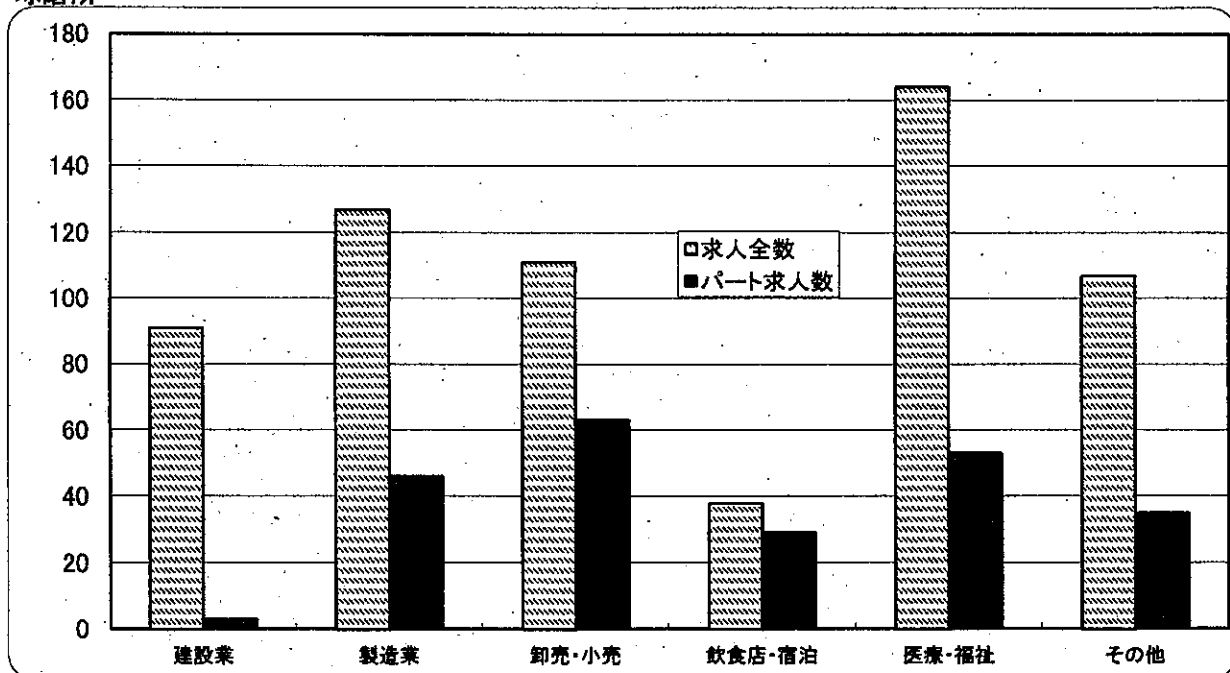

産業別・雇用形態別 新規求人

2016年9月

ハローワーク球磨

熊本労働局

球磨所

		建設業	製造業	卸売・小売	飲食店・宿泊	医療・福祉	その他	産業計
熊本労働局	求人全数	1,270	1,693	1,780	1,262	3,438	5,877	15,320
	構成比	8.3%	11.1%	11.6%	8.2%	22.4%	38.4%	100.0%
	パート求人数	83	479	946	822	1,369	1,831	5,530
	パート割合	6.5%	28.3%	53.1%	65.1%	39.8%	31.2%	36.1%
球磨所	求人全数	91	127	111	38	164	107	638
	構成比	14.3%	19.9%	17.4%	6.0%	25.7%	16.8%	100.0%
	パート求人数	3	46	63	29	53	35	229
	パート割合	3.3%	36.2%	56.8%	76.3%	32.3%	32.7%	35.9%