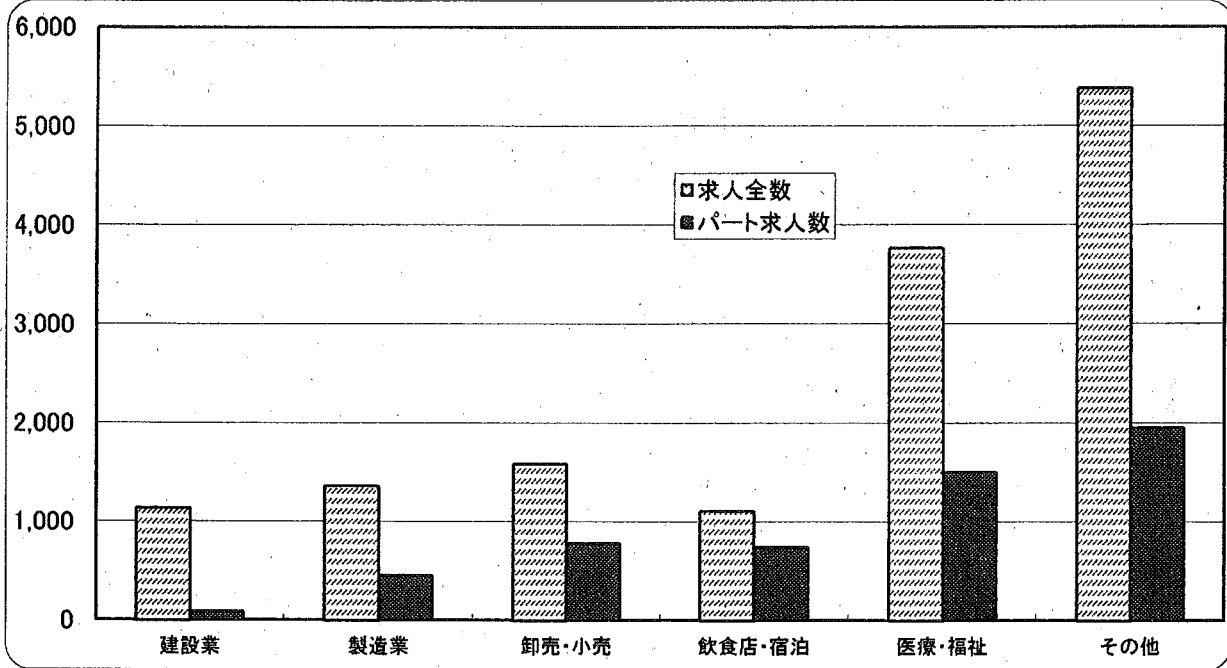

産業別・雇用形態別 新規求人

2016年11月

ハローワーク球磨

熊本労働局

球磨所

		建設業	製造業	卸売・小売	飲食店・宿泊	医療・福祉	その他	産業計
熊本労働局	求人全数	1,138	1,362	1,586	1,111	3,767	5,376	14,340
	構成比	7.9%	9.5%	11.1%	7.7%	26.3%	37.5%	100.0%
	パート求人数	88	455	780	741	1,506	1,958	5,528
	パート割合	7.7%	33.4%	49.2%	66.7%	40.0%	36.4%	38.5%
球磨所	求人全数	79	111	74	41	212	122	639
	構成比	12.4%	17.4%	11.6%	6.4%	33.2%	19.1%	100.0%
	パート求人数	10	45	43	38	74	27	237
	パート割合	12.7%	40.5%	58.1%	92.7%	34.9%	22.1%	37.1%