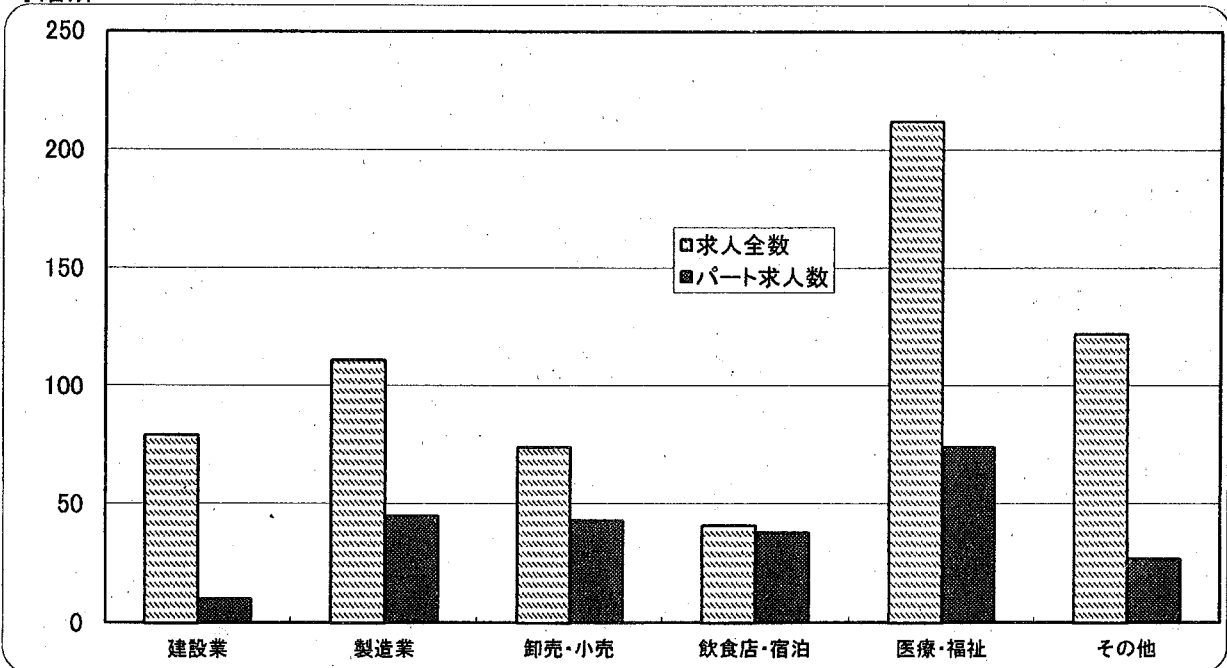

産業別・雇用形態別 新規求人

2016年11月

ハローワーク球磨

熊本労働局

球磨所

		建設業	製造業	卸売・小売	飲食店・宿泊	医療・福祉	その他	産業計
熊本労働局	求人全数	1,138	1,362	1,586	1,111	3,767	5,376	14,340
	構成比	7.9%	9.5%	11.1%	7.7%	26.3%	37.5%	100.0%
	パート求人数	88	455	780	741	1,506	1,958	5,528
	パート割合	7.7%	33.4%	49.2%	66.7%	40.0%	36.4%	38.5%
球磨所	求人全数	79	111	74	41	212	122	639
	構成比	12.4%	17.4%	11.6%	6.4%	33.2%	19.1%	100.0%
	パート求人数	10	45	43	38	74	27	237
	パート割合	12.7%	40.5%	58.1%	92.7%	34.9%	22.1%	37.1%