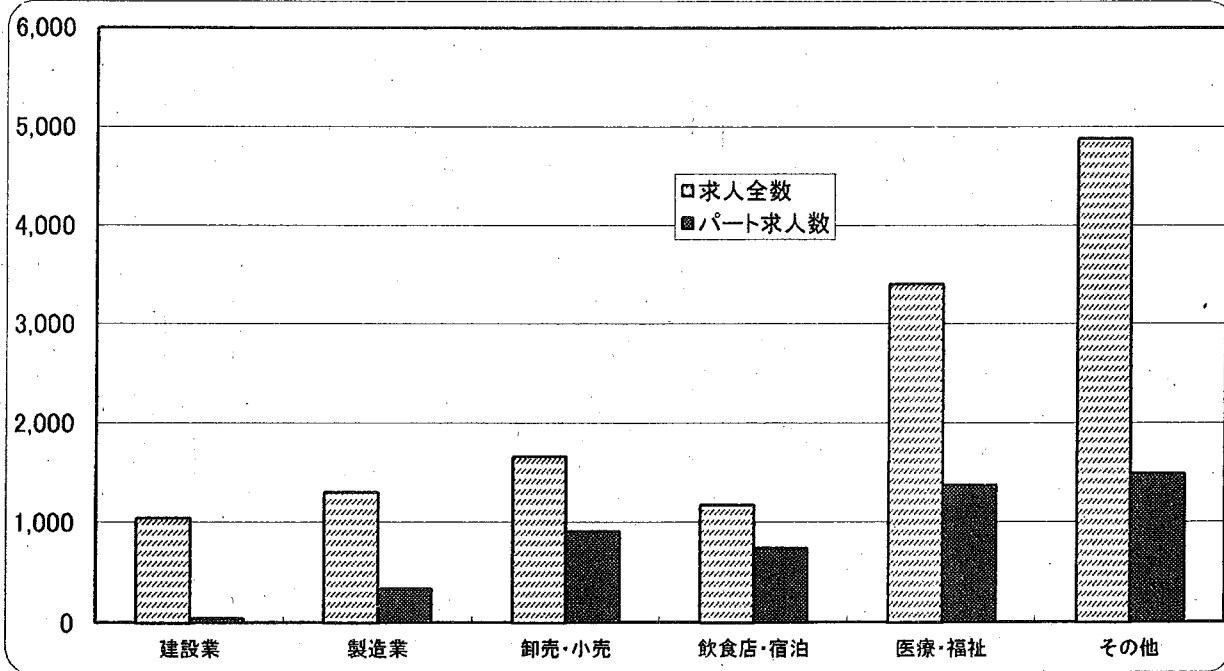

産業別・雇用形態別 新規求人

2016年12月

ハローワーク球磨

熊本労働局

球磨所

		建設業	製造業	卸売・小売	飲食店・宿泊	医療・福祉	その他	産業計
熊本労働局	求人全数	1,043	1,305	1,664	1,174	3,407	4,885	13,478
	構成比	7.7%	9.7%	12.3%	8.7%	25.3%	36.2%	100.0%
	パート求人数	37	339	911	746	1,372	1,493	4,898
	パート割合	3.5%	26.0%	54.7%	63.5%	40.3%	30.6%	36.3%
球磨所	求人全数	71	115	99	40	174	93	592
	構成比	12.0%	19.4%	16.7%	6.8%	29.4%	15.7%	100.0%
	パート求人数	3	35	55	26	55	30	204
	パート割合	4.2%	30.4%	55.6%	65.0%	31.6%	32.3%	34.5%