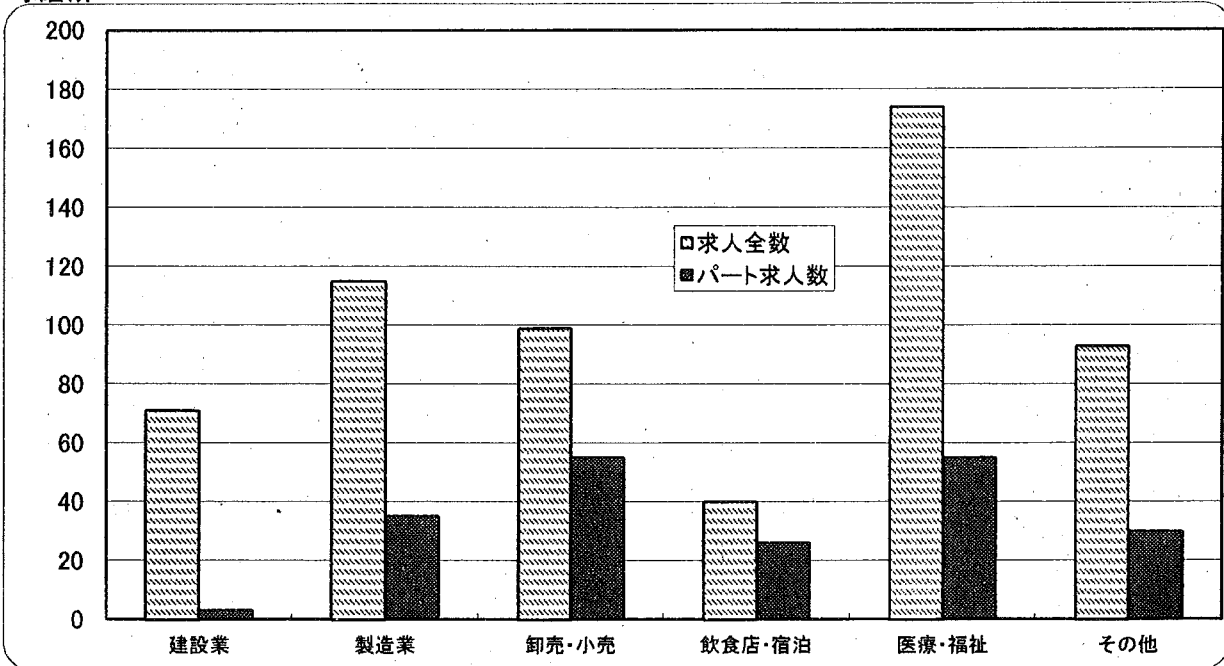

産業別・雇用形態別 新規求人

2016年12月

ハローワーク球磨

熊本労働局

球磨所

		建設業	製造業	卸売・小売	飲食店・宿泊	医療・福祉	その他	産業計
熊本労働局	求人全数	1,043	1,305	1,664	1,174	3,407	4,885	13,478
	構成比	7.7%	9.7%	12.3%	8.7%	25.3%	36.2%	100.0%
	パート求人数	37	339	911	746	1,372	1,493	4,898
	パート割合	3.5%	26.0%	54.7%	63.5%	40.3%	30.6%	36.3%
球磨所	求人全数	71	115	99	40	174	93	592
	構成比	12.0%	19.4%	16.7%	6.8%	29.4%	15.7%	100.0%
	パート求人数	3	35	55	26	55	30	204
	パート割合	4.2%	30.4%	55.6%	65.0%	31.6%	32.3%	34.5%