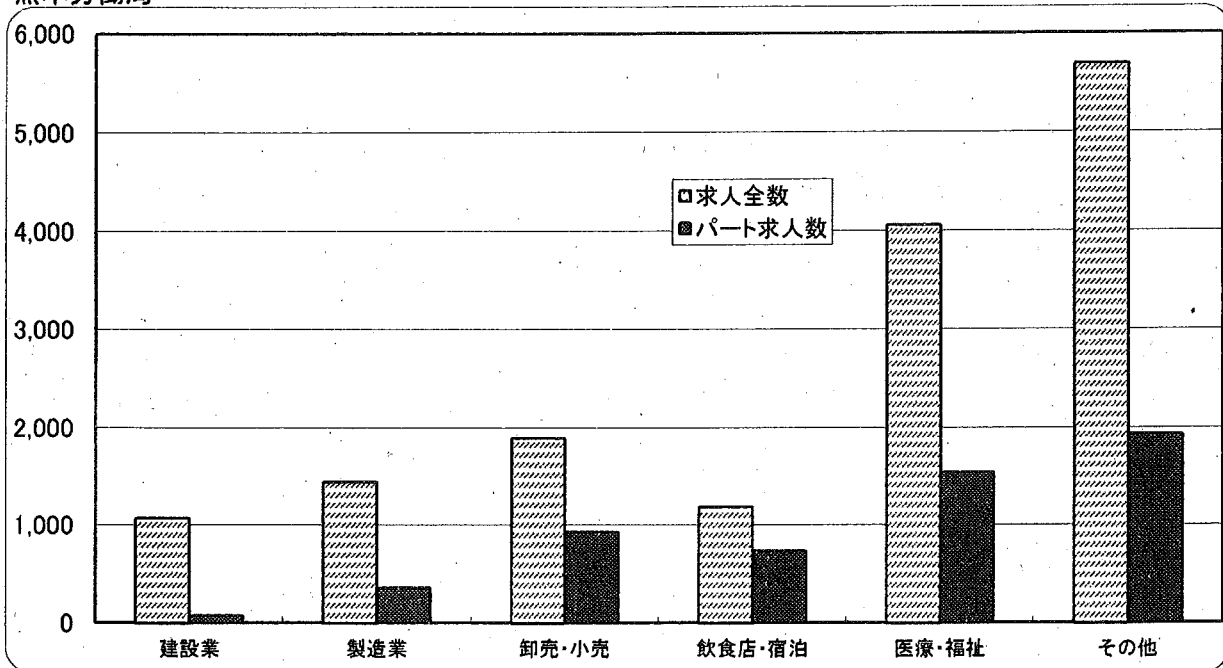

# 産業別・雇用形態別 新規求人

2017年1月

ハローワーク球磨

熊本労働局

球磨所

		建設業	製造業	卸売・小売	飲食店・宿泊	医療・福祉	その他	産業計
熊本労働局	求人全数	1,070	1,443	1,900	1,185	4,058	5,687	15,343
	構成比	7.0%	9.4%	12.4%	7.7%	26.4%	37.1%	100.0%
	パート求人数	72	358	931	738	1,545	1,933	5,577
	パート割合	6.7%	24.8%	49.0%	62.3%	38.1%	34.0%	36.3%
球磨所	求人全数	55	61	80	62	166	117	541
	構成比	10.2%	11.3%	14.8%	11.5%	30.7%	21.6%	100.0%
	パート求人数	13	16	54	53	58	51	245
	パート割合	23.6%	26.2%	67.5%	85.5%	34.9%	43.6%	45.3%