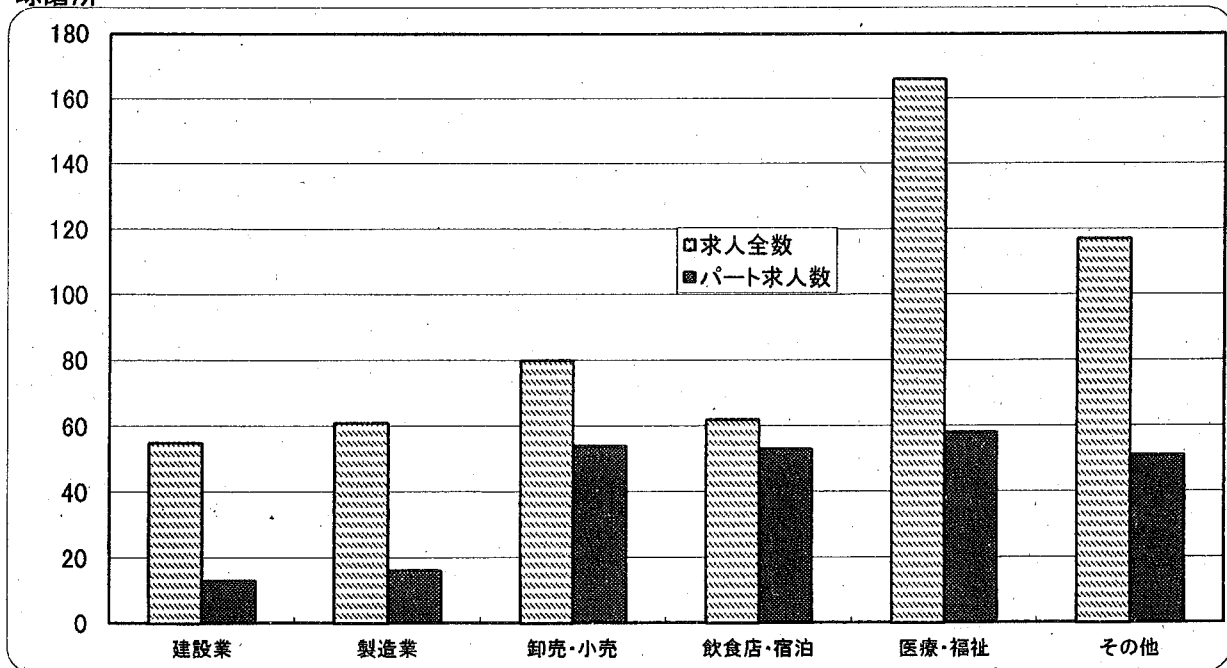

# 産業別・雇用形態別 新規求人

2017年1月

ハローワーク球磨

熊本労働局

球磨所

		建設業	製造業	卸売・小売	飲食店・宿泊	医療・福祉	その他	産業計
熊本労働局	求人全数	1,070	1,443	1,900	1,185	4,058	5,687	15,343
	構成比	7.0%	9.4%	12.4%	7.7%	26.4%	37.1%	100.0%
	パート求人数	72	358	931	738	1,545	1,933	5,577
	パート割合	6.7%	24.8%	49.0%	62.3%	38.1%	34.0%	36.3%
球磨所	求人全数	55	61	80	62	166	117	541
	構成比	10.2%	11.3%	14.8%	11.5%	30.7%	21.6%	100.0%
	パート求人数	13	16	54	53	58	51	245
	パート割合	23.6%	26.2%	67.5%	85.5%	34.9%	43.6%	45.3%