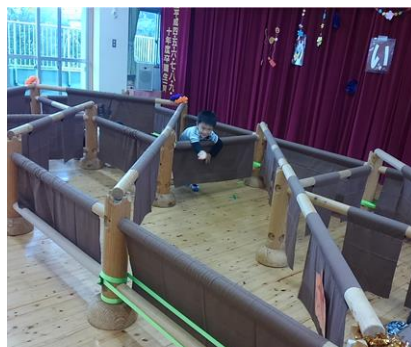

熊本県の木で作った積み木で遊ぼう！

熊本県の県土面積の 625% を占める森林。豊かな森林のある熊本では、昔から森林と人々の暮らしが深く結びついていました。森は、様々な生きものが住み、地下に水を蓄え、樹木によって空気は浄化され、地球温暖化が緩和されるなど 暮らしを守り、支えています。また行楽や散策、学習体験など暮らしを豊かにもしてくれています。

私たちの暮らしを支えている熊本の森林を守り、次の世代に引き継ぐためにも、その大切さを一人ひとりが認識することが必要です。幼いときから木に触れて木のぬくもりを感じてもらうことで、木に対する親しみが湧き、木の大切さを実感することに繋がるのではないのでしょうか。

【貸出期間】：平成 30 年 6 月 10 日～平成 31 年 3 月 10 日までの間で、
1 ヶ月以内（要申込み）

【対象】 0 歳～未就学児の親子によるサークル、幼稚園・保育園・児童の集団

【貸出し遊具】：積み木セット・ひのき棒セット・積み板・引き車・迷路

ころころスロープ・音木遊び・ブロック積み木 * 全て県産木材で作られています。

【木育プログラム】：年齢別(0～3 歳、3 歳以上)に、木に親しむことを目的としたはなし会やワークショップを
30 分～1 時間程度行います。

* 詳細はペペペぺらん公式サイトをご覧ください。 www.pepepeperan.com

木育プログラム「おはなし会」の様子

支柱をつなぎ合わせた迷路

ひのき棒プール

積み板

ころころスロープ

木育イベントのご案内

木はともだち！木で遊ぼう！木と親しもう！