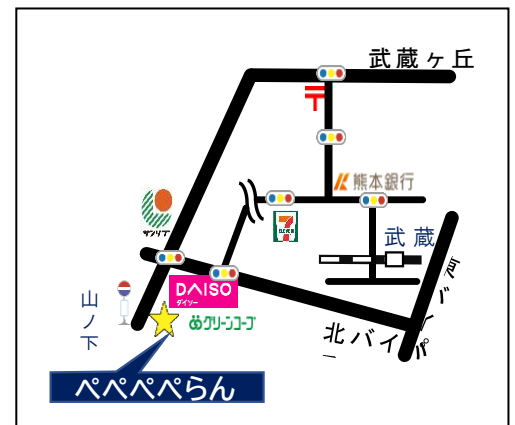

# Kids & Mama's room

乳用児対象のルームです。この間はお母さんの自由時間です。乳幼児期からの絵本やわらべうた、子もりうたを通した豊かな言葉との出会いは、聞く力を育みます。このルームでは、お母さんと離れて絵本やわらべうたで楽しみ、お天気の際は散歩に出かけます。慣らし保育にもご利用下さい。

- 〈対象年齢〉 0才から就園前のお子様（対象年齢外の場合はご相談ください）  
 〈託児料〉 3300円（税込）（おやつ代込み）  
 〈開設日〉 毎週 火・木・金曜日 10:00～15:00（祝祭日は休み）  
 〈持ってきていただく物〉

- \* お弁当、水筒、着替え、オムツ、おしりふき、ビニール袋、バスタオル  
乳児、離乳期の赤ちゃんは、ミルク、離乳食をご用意下さい。
- \* ご希望の方は安全でおいしいお弁当の注文もできます 257円（税込み）

〈託児場所〉

絵本とおはなしの店ペペペらん隣 2階  
 熊本市北区麻生田1丁目2-2（北バイパス麻生田交差点角ダイソー隣）

〈主な日課〉

- 10:00 登園 ペペペらん店内  
絵本の読み聞かせ
- 11:00 はじまりの回  
散歩・おりがみ・積み木など
- 12:00 お昼ごはん
- 13:00 お昼寝タイム
- 14:00 おやつ、絵本の読み聞かせ
- 14:45 お帰りの会
- 15:00 降園