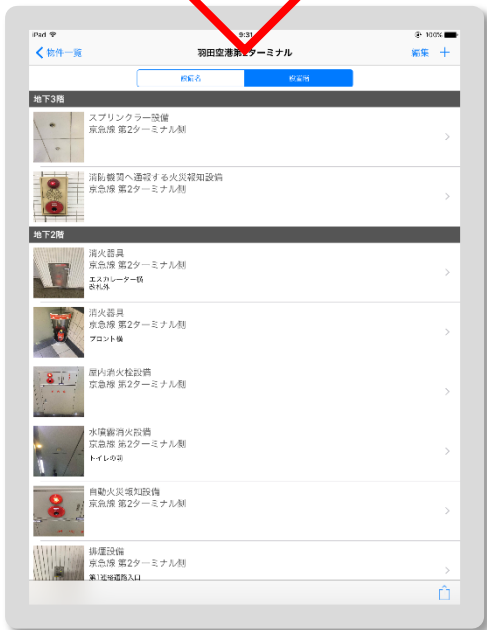

消防くんiツール

for 写真台帳

撮ってカシャ
選んでポン
選んでポン
入力ぱち
出力ポン

羽田空港第2ターミナル

消火器具

	地下2階 羽田空港第2ターミナル 2016/07/13 15:37 エスカレーター先 改札 第1連絡通路入口
	地下2階 羽田空港第2ターミナル 2016/07/13 15:39 フロント横
	地下1階 エスカレーター先 2016/07/13 15:42 コックナー前

〔機能概要〕

- ・ 設備名マスタ管理
- ・ 設置階マスタ管理
- ・ 物件作成
- ・ 並び切替 (設備名/設置階)
- ・ 設置場所入力
- ・ 備考入力
- ・ PDF出力

〔対応機種〕
iOS8.4以降

iPhone 5s/iPhone 5c/iPhone SE/iPhone 6/iPhone 6 Plus/iPhone 6s/
iPhone 6sPlus /iPad Air2 /iPad mini2 /iPad mini3 /iPad mini4

〔製品開発元〕

消防くん-iツール

写真台帳アプリ
を選択します。

このボタンから
物件を新規で追
加できます。

登録されている
物件名が表示さ
れます。

物件の選択

このボタンから
設備を追加でき
ます。

撮影した写真を「設備名」順もしくは
「設置階」順で表示を切り替えます。
※表示順はマスタへの登録順となります。