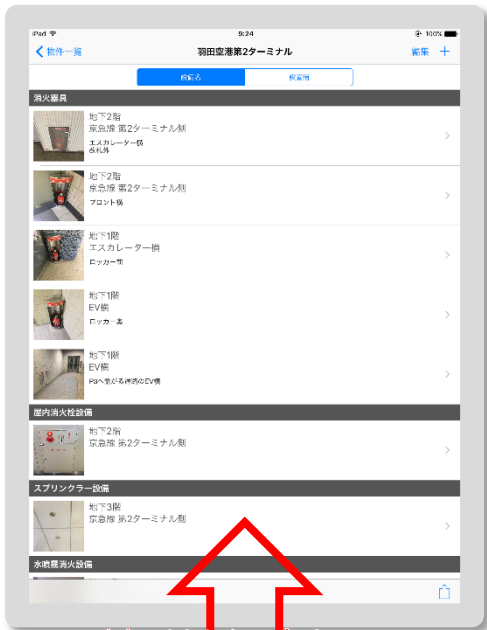

消防くんiツール

for 写真台帳

撮ってカシャ
選んでポン
選んでポン
入力ぱち
出力ポン

羽田空港第2ターミナル

消火器具

	地下2階 羽田空港第2ターミナル 2016/07/13 15:37 エスカレーター先 改札 第1連絡通路入口
	地下2階 羽田空港第2ターミナル 2016/07/13 15:39 フロント横
	地下1階 エスカレーター先 2016/07/13 15:42 コックナー前

〔機能概要〕

- ・ 設備名マスタ管理
- ・ 設置階マスタ管理
- ・ 物件作成
- ・ 並び切替 (設備名/設置階)
- ・ 設置場所入力
- ・ 備考入力
- ・ PDF出力

〔対応機種〕
iOS8.4以降

iPhone 5s/iPhone 5c/iPhone SE/iPhone 6/iPhone 6 Plus/iPhone 6s/
iPhone 6sPlus /iPad Air2 /iPad mini2 /iPad mini3 /iPad mini4

〔製品開発元〕

消防くん-iツール

写真台帳アプリ
を選択します。

このボタンから
物件を新規で追
加できます。

登録されている
物件名が表示さ
れます。

物件の選択

このボタンから
設備を追加でき
ます。

撮影した写真を「設備名」順もしくは
「設置階」順で表示を切り替えます。
※表示順はマスタへの登録順となります。