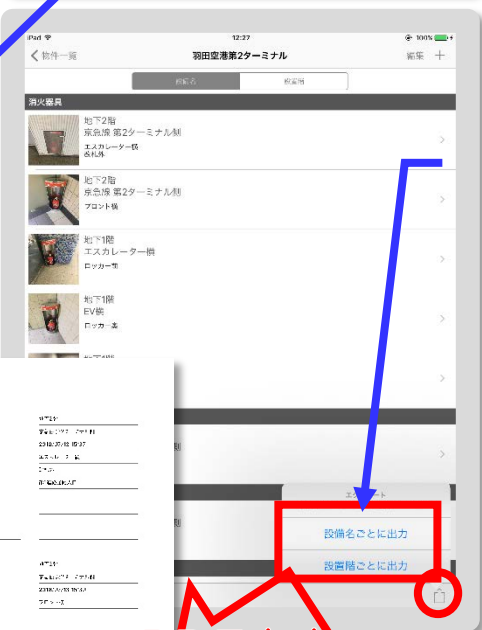

〔製品開発元〕

消防くん-iツール

写真台帳アプリ
を選択します。

このボタンから
物件を新規で追
加できます。

登録されている
物件名が表示さ
れます。

物件の選択

このボタンから
設備を追加でき
ます。

撮影した写真を「設備名」順もしくは
「設置階」順で表示を切り替えます。
※表示順はマスタへの登録順となります。

簡単切替

「設備名」「設置階」はマスタ
からの選択で、「設置場所」
「コメント」欄は手入力ができ
ます。

設備の選択

出力ボタンから、「設備」ご
とか、「設置階」ごとかを選択
し、メールや消防くんクラウド
スペースへPDFデータを出力
する事ができます。

写真を取り込む
パターンを選択
できます。

PDF出力

【製品開発元】

Businessone