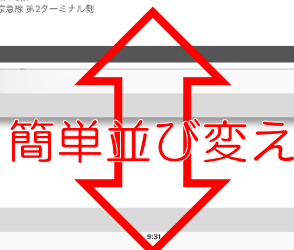

消防くんiツール

for 写真台帳

撮ってカシャ
選んでポン
選んでポン
入力ぱち
出力ポン

羽田空港第2ターミナル

消火器具

	地下2階 羽田空港第2ターミナル 2016/07/13 15:37 エスカレーター先 改札 第1連絡通路入口
	地下2階 羽田空港第2ターミナル 2016/07/13 15:39 フロント横
	地下1階 エスカレーター先 2016/07/13 15:42 コックナー前

〔機能概要〕