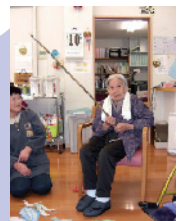

梅を見に行きました!!

宇土市の西岡台へ梅を見に行きました。
白やピンクの花が咲きほこってましたよ!!

3月8日

ジョイフルツアー♡

でっかいパフェを
全部食べました!!
うまかあ♡

3月8・9日

レクリエーションを楽しんでいます!!

花ふた
そろった~!!

魚釣りゲーム

たくさん釣るゾ~!!

デイサービスで植えた (千の郷花壇に)

チューリップが咲きました!!

うれしかねえ~!!

日向ぼっこ

たまには外も
ポカポカ陽気でよかねえ~

ほのぼののSHOT!