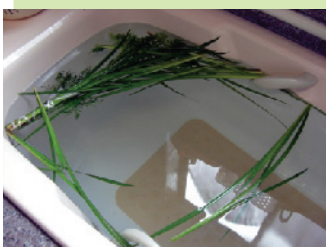

5月5日は端午の節句

節句ランチ

を食べました!!

節句のお祝いに特別メニューの節句ランチを食べました!!
美味しかったですよ~♡

こいのぼり

を見に行きました~♡

熊本市城山地区まで
鯉のぼりを見に行ってきた!!
雄大に泳ぐ鯉の大群にワクワクしました♡

菖蒲で無病息災を 祈願しました!!

この日は菖蒲湯でした~♡

菖蒲を頭に巻いて祈願!!

レクリエーションで

押し花を作りました!!

花をキユーっと
押さえまあ!!

キレイになまあ

はさみを使って
キョキキョキ~

押し花が出来上がりました~
キレイに飾ってまあよ~!!