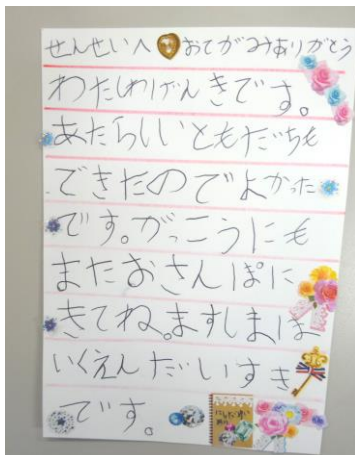

保護者の皆様へ

ますしまっこ めーる No.10

H26 7・3 増島保育園

☆ 七夕飾りがとってもきれいです・・・

DVDの撮影をしていただいている中口さんからりっぱな笹をいただき飾り付けをしました。みんなの願いごとがキラキラ輝いています。遊戯室に2本、正面玄関に1本、年少集合玄関に1本、ひよこ組に1本飾りました。毎年、駐車場側以上児玄関に1本飾ったのですが、雨風が強くと飛んでいってしまうので今年からは上記のようにしました。8日まで飾っていますので、どうぞご覧になって下さい。

井畑さんにはふうせんかすらの苗をいただきました。もうすぐつるが伸びてくるので支柱を立てています。『これなに?』『ふうせんかすらやよ』『???』知らない子が多いのですが、ほうすき風の袋ができその中の種がハートor サルの顔の模様みたいでとてもおもしろいので『楽しみにしとってよ!ふうせんかすらっていうんやよ』などとくどいように言っています。

☆ 7月12日(土曜日保育)の利用について

年長親子行事の『ますしまっこ夏祭り』を12日(土)17時30分開始として計画しています。当日も土曜保育は行いますが、17時くらいからパン工場付近(パン工場が駐車場)が混雑します。園内も夏祭りの準備で賑わしくなってくるのでお迎えが16時過ぎる方はお手数ですが、担任までお知らせくださるようお願いいたします。

ゲンキッス コーナー

* 昨年卒園したおともだちにハガキで『ますしま保育園 卒園メール』を5月に郵送します。

今年もお返事がきましたので紹介します。

～ありがとう!西田ゆいちゃん 頑張れ!一年生～

* 年長さんがきれいにしてくれたプールでプール遊びを楽しんでいます。