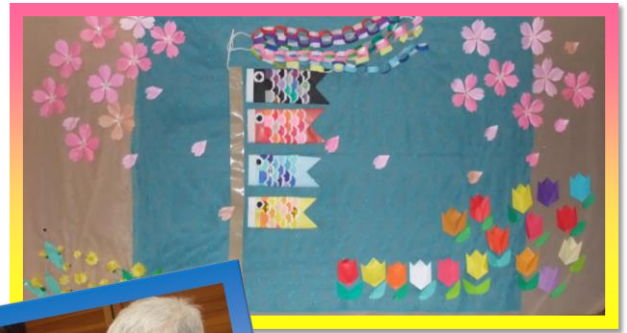

山菜の天むす

皆さんが一生懸命折っていただいた折り紙で素晴らしい鯉のぼりが完成しました！皆さんの力作となっています！

雛祭り会

古川祭りビデオ

今年も河合デイに生き雛様が登場しました！今年の雛様も美人(?)で開いた口が塞がらないようでした。そして、皆さんと一緒に雛祭りの歌を歌いました。

4月19、20日にありました、起こし太鼓のビデオを見ました。そこに、さらしを巻いた裸男が登場しました！勇壮な姿に皆さんとても喜んでみえました！

デイでの様子

おやつ作り

ふくだつ
あずきな飯

あさつき

山菜の
天むす

デイの横にある桜が満開となり、皆さんで花見をしました。また、色々なゲームをしたり、塗り絵等も頑張ってみえます。

山菜は
うんまいなあ！

河合で採れたあさつきやふくだつ、あずきなどで山菜の天むすを作りました。山の幸をふんだんに使用した天むすに皆さん春を感じてみえました。

今年もデイサービスの天井に鯉が気持ちよさそうに泳いでいます！皆さんを見守っています！