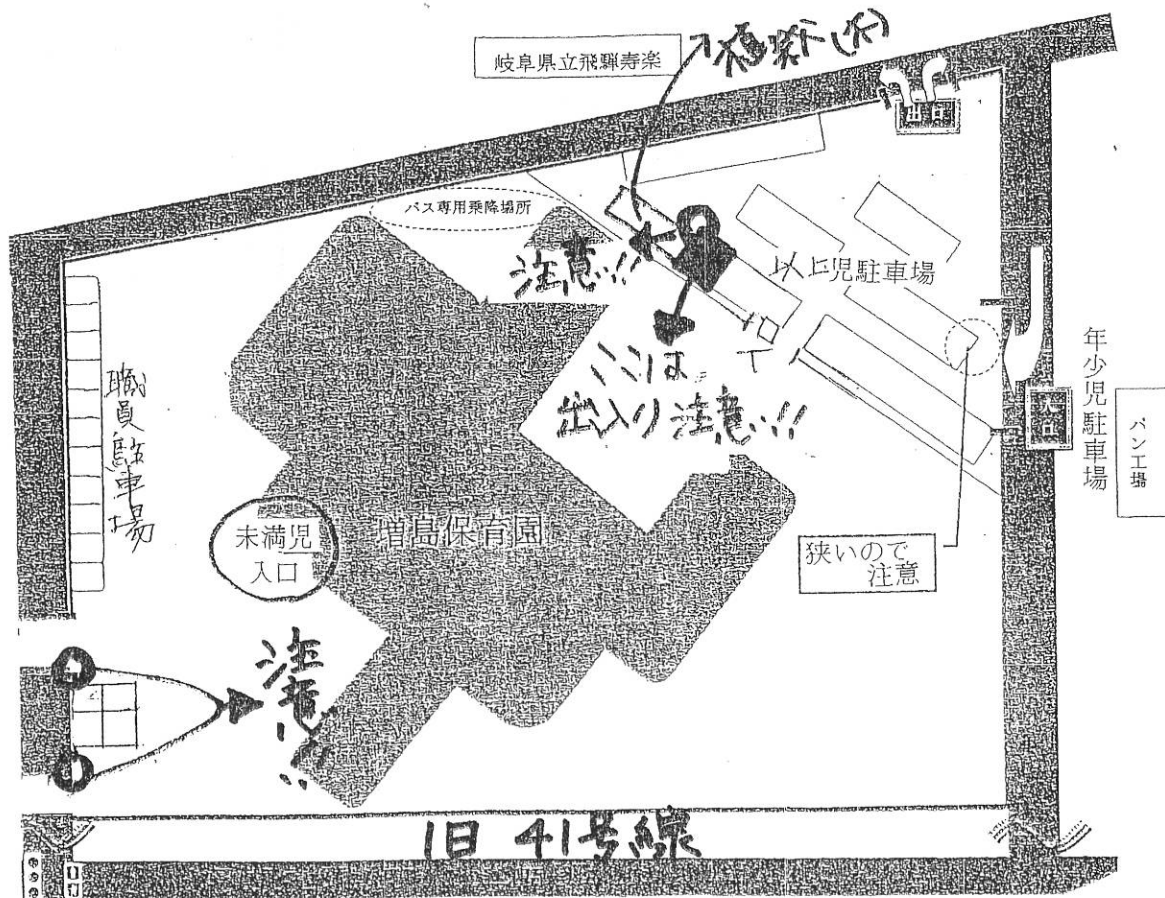

保護者の皆様へ

No9

ますしまっこメール

H30・6・5

増島保育園

注意！！

今年度に入ってから保育園の駐車場での事故が数件起こっています。どれも植栽の周りのブロックに車を接触させるという事故です。特に以上児側の駐車場の駐輪場前の植栽の横は十分な注意が必要です。原因の1つとして駐車場の混雑が挙げられます。天気が良い日は園庭で遊ぶ子が多く、駐車場が不足しています。園庭での遊びを今の所禁止にはしていませんが、混雑状況やマナーによっては今後利用を禁止にせざる負えなくなります。駐車時間短縮にご協力下さい。みなさんのご理解ご協力をお願いいたします。

また、万が一にも子どもを巻き込むことがあってはなりませんので、お子さんから目を離さないよう十分に気を付けて下さい。運転にもくれぐれもお気を付けてください。

※駐車場内での事故は園では責任を負えません。御了承下さい!!