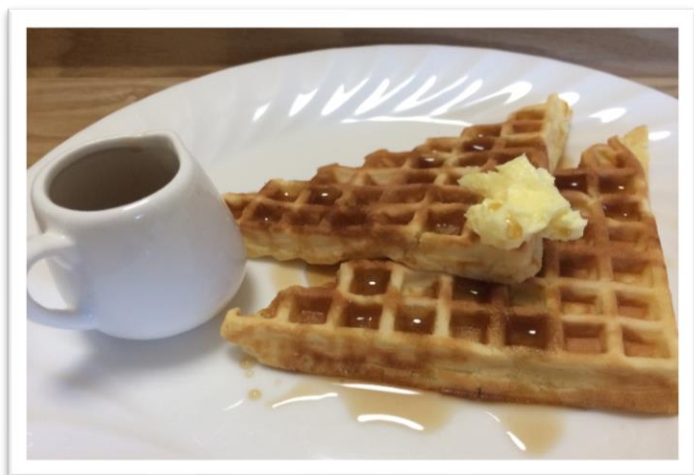

DESSERT

ALL TIME

※時間帯によっては
お待たせする場合があります。
ご了承下さい。

ワッフル
メープル & マーガリン
¥ 200

ワッフル
アイス & チョコソース
¥ 300

ワッフル
抹茶 & あずき
¥ 400

アイスクリーム
バニラ ¥ 100
抹茶 ¥ 150
トースト ¥ 100

甘いものはいかがですか？