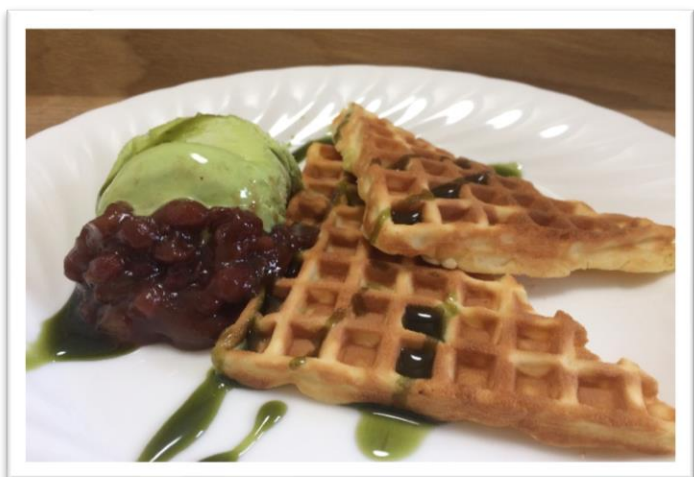

DESSERT

ALL TIME

※時間帯によっては
お待たせする場合があります。
ご了承下さい。

ワッフル
メープル & マーガリン
¥ 200

ワッフル
アイス & チョコソース
¥ 300

ワッフル
抹茶 & あずき
¥ 400

アイスクリーム
バニラ ¥ 100
抹茶 ¥ 150
トースト ¥ 100

甘いものはいかがですか？